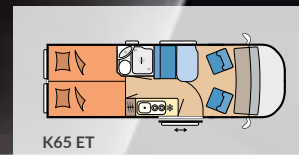

Oppbevaringsrom bak

Lagringsplass i gulvet

VANTANA ONTOUR EDITION FULLT UTSTYRT

Hobby VANTANA ONTOUR EDITION er som skapt for deg. Vår startermodell byr på alt du trenger for en komfortabel reise. Med kjøkkenenhet, utslagsvask i rustfritt stål, koketopp med 2 bluss og 90-liters kompressorkjøleskap er kjøkkenet godt forberedt på mobile kokker. Behagelige kaldskummadrasser lover avslappende netter. Den komplette spesialisolasjonen B6 samt XPS-skum sørger for fremragende isolering av karosseriet. Med GPS-system og parabolanlegg (landsspesifikt) inkl. TV er du fra første dag av også topp utstyrt når det gjelder multimedia-teknologi.

Planløsninger: 2

Antall personer under kjøring: opptil 4

Soveplasser: opptil 4

Enkeltseger: 1

Dobbeltseger: 1

Stoffkombinasjon: Arras

Møbeldekor: Cocobolo / Piquet grå

Les mer om
VANTANA ONTOUR EDITION
på hobby-caravan.de/no