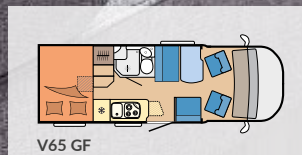

FERIEKLAR FRA FABRIKK.

Komfort er standard: Alt du trenger for en flott ferie, er allerede om bord i vår OPTIMA ONTOUR EDITION. Den perfekte følgesvenn på ferien din. Se mer om utstyret i HobbyKomplett på vår nettside.