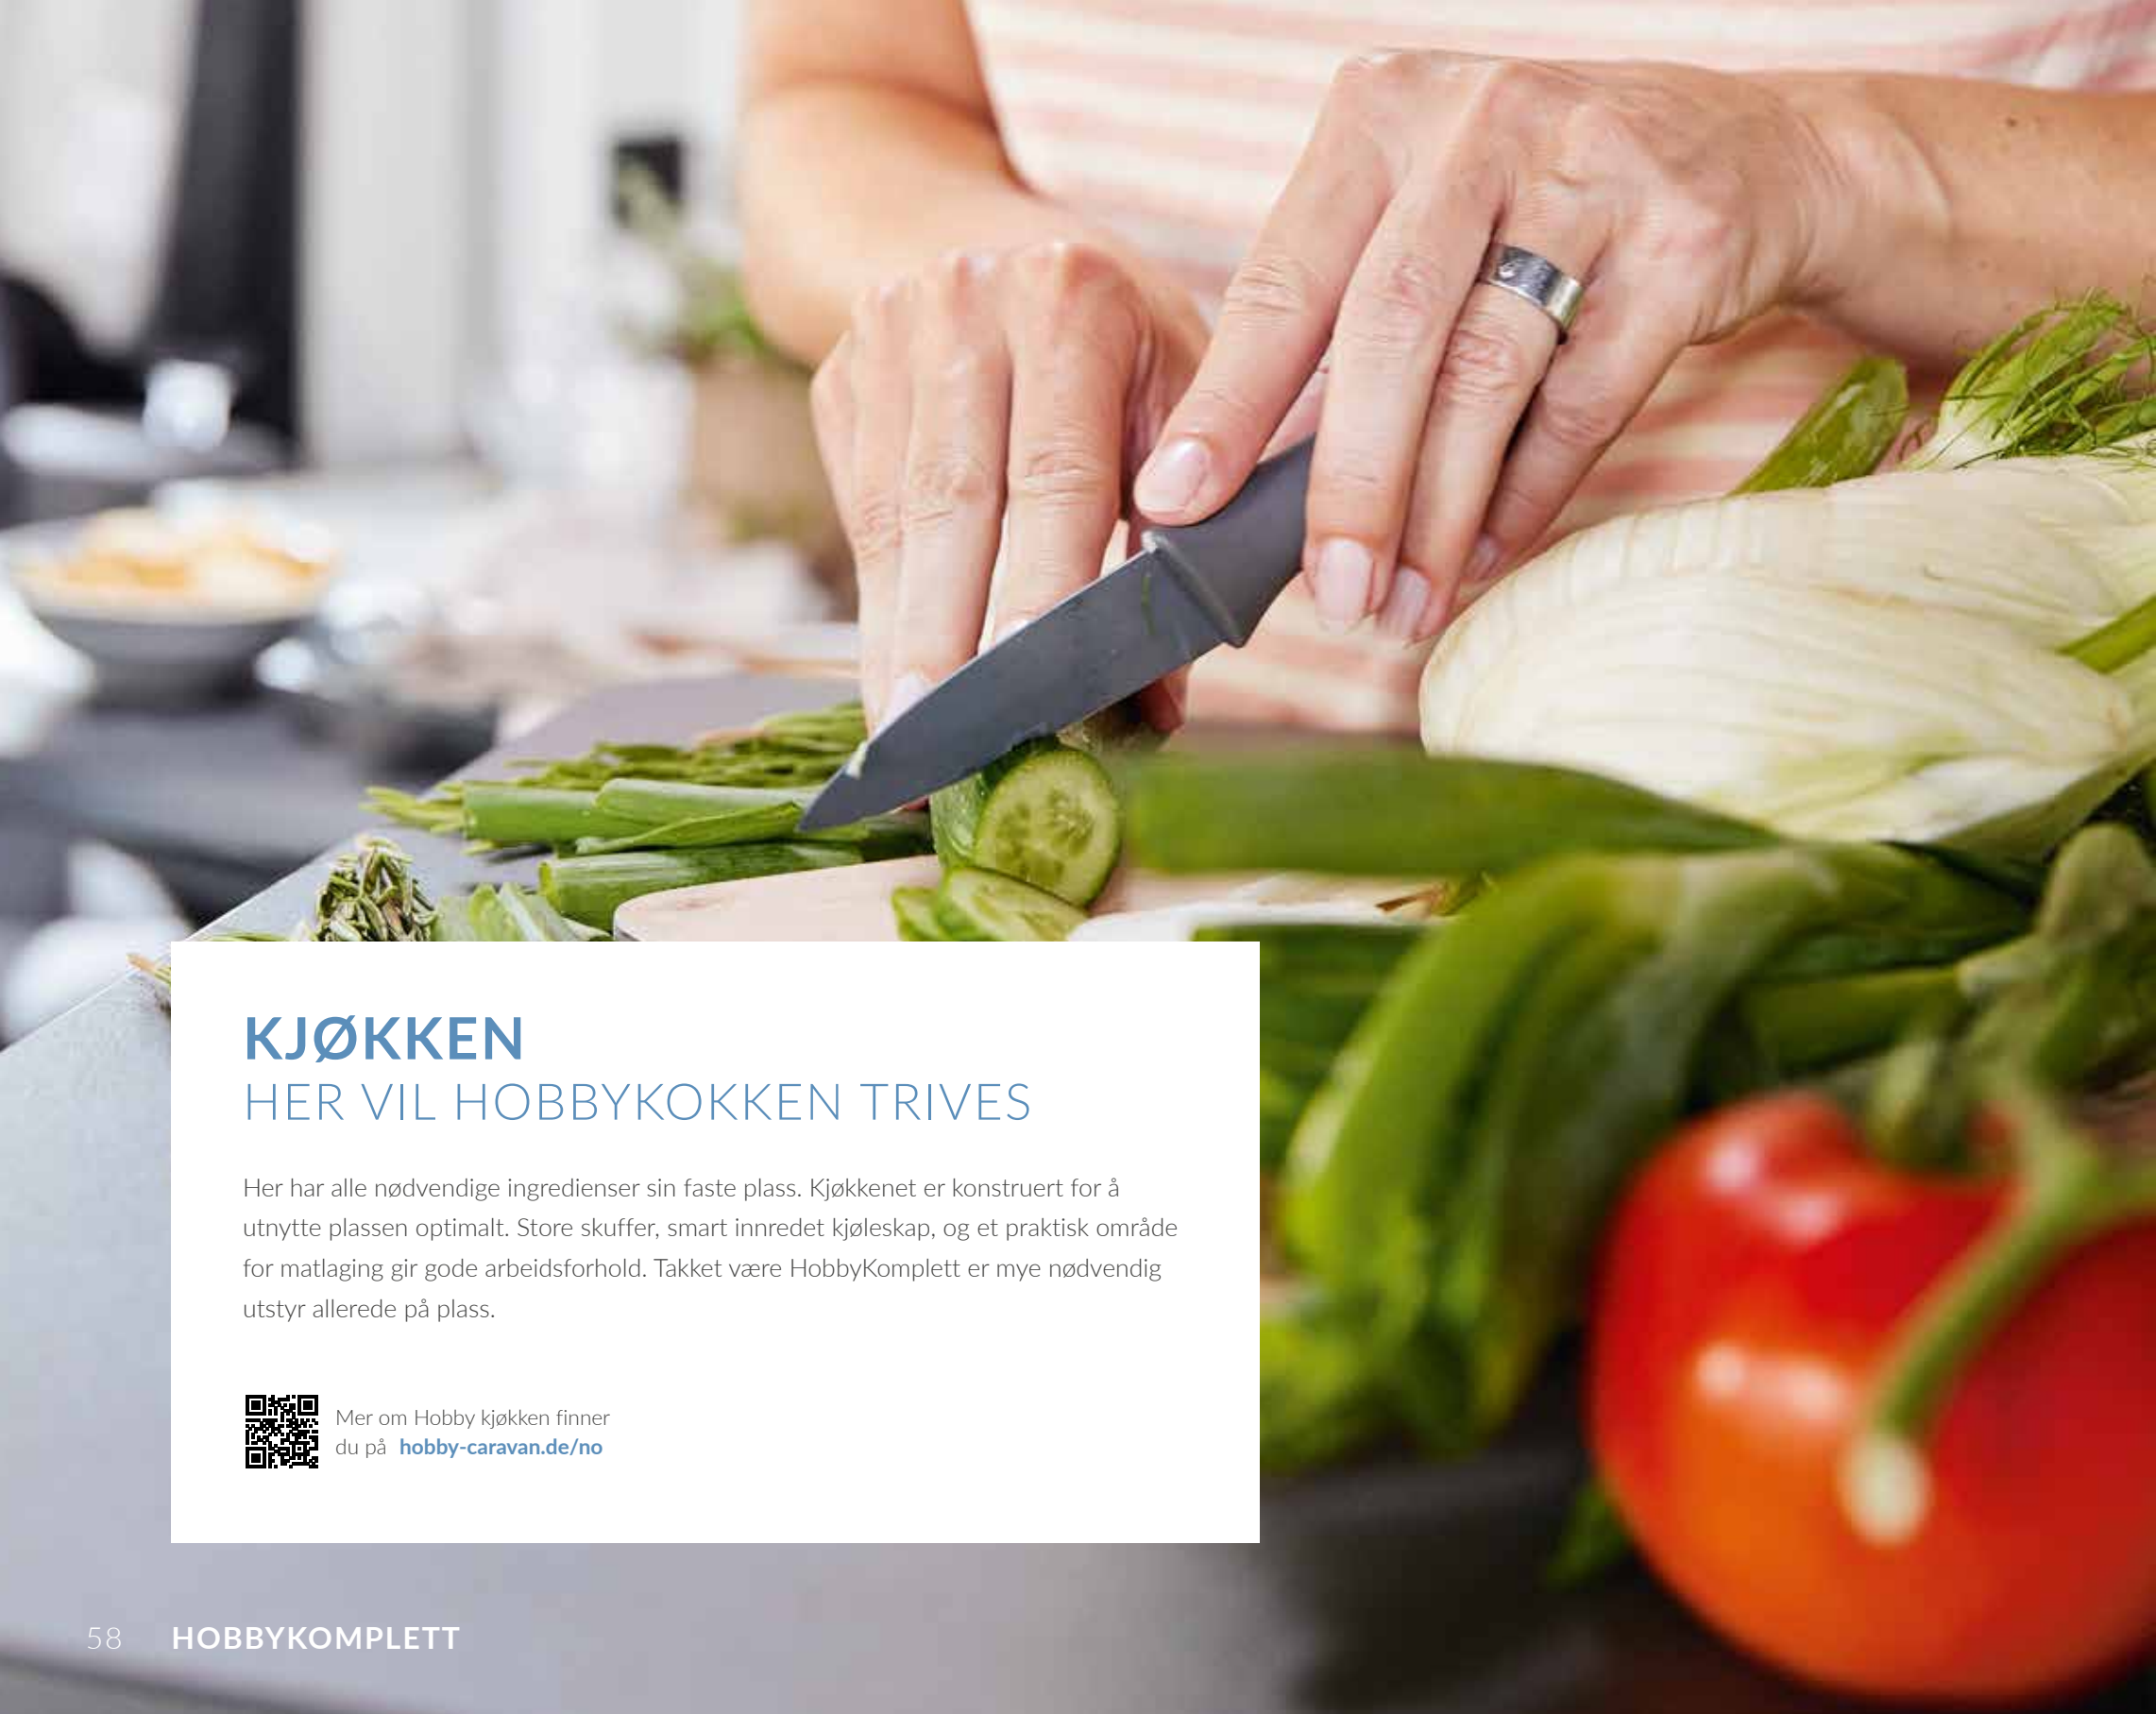

Mer om utstyrsdetaljer finner du på hobby-caravan.de/no

EKSTRA BORDPLATE, SVINGBAR

FØRER- OG PASSASJERSETET DREIES

SKYVEDØR MED VINDU OG HYLLER

KLESSKAP

MØRKLEGGING AV FRONT- OG SIDEVINDUER I FØRERHUSET

KJØKKEN HER VIL HOBBYKOKKEN TRIVES