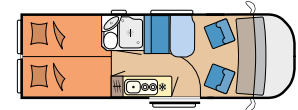

K65 ET

L: 6.363 mm · B: 2.050 mm
H: 2.739 mm · G: 3.500 kg

Finn alle våre modeller med den imponerende 360°-visningen i Hobby-modellsøkeren på 360.hobby-caravan.de/no