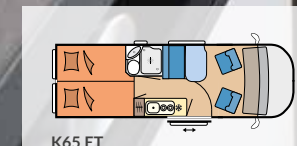

K65 ET

K65 ET

K65 ET

ALT OM BORD

Takket være HobbyKomplett er VANTANA ONTOUR EDITION utstyrt med det meste man trenger allerede fra fabrikk. Se de mange utstyrsdetaljene på vår hjemmeside.

K65 ET