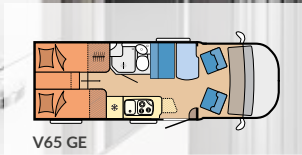

FERIEKLAR FRA FABRIKK.

Komfort er standard: Alt du trenger for en flott ferie, er allerede om bord i vår OPTIMA ONTOUR EDITION. Den perfekte følgesvenn på ferien din. Se mer om utstyret i HobbyKomplett på vår nettside.