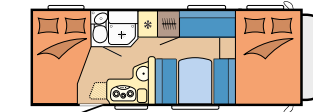

A70 GFM

L: 7.188 mm · B: 2.330 mm
H: 3.030 mm · G: 3.500 kg

Finn alle våre modeller med den imponerende 360°-visningen i Hobby-modellsøkeren på 360.hobby-caravan.de/no