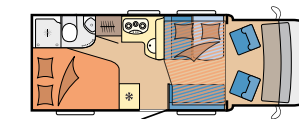

VÅRE PLANLØSNINGER OPTIMA ONTOUR

T65 HKM

L: 6.999 mm · B: 2.330 mm
H: 2.872 mm · G: 3.500 kg

T65 FL

L: 7.029 mm · B: 2.330 mm
H: 2.872 mm · G: 3.500 kg

T65 HFL

L: 7.029 mm · B: 2.330 mm
H: 2.872 mm · G: 3.500 kg