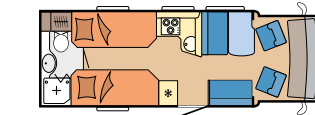

Høytalere til sittegruppen

Stor L-sittegruppe

Sikringsboks under passasjeret

Matter i førerhus

VÅRE PLANLØSNINGER OPTIMA DE LUXE

T65 GE

L: 7.143 mm · B: 2.330 mm
H: 2.883 mm · G: 3.500 kg

T70 E