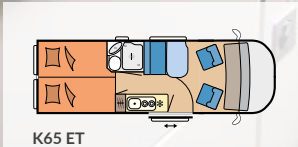

K65 ET

K65 ET

K65 ET

ALT OM BORD

Takket være HobbyKomplett er VANTANA ONTOUR EDITION utstyrt med det meste man trenger allerede fra fabrikk. Se de mange utstyrsdetaljene på vår hjemmeside.

K65 ET