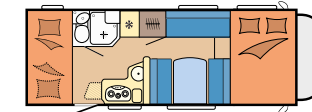

Rullegardin- og myggnettsystem

Lett tilgjengelige overskap

VÅRE PLANLØSNINGER OPTIMA ONTOUR ALKOVE

A60 GF

L: 6.236 mm · B: 2.330 mm
H: 3.030 mm · G: 3.500 kg

A65 KM

L: 6.999 mm · B: 2.330 mm
H: 3.030 mm · G: 3.500 kg