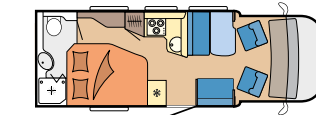

T70 F

L: 7.401 mm · B: 2.330 mm
H: 2.883 mm · G: 3.500 kg