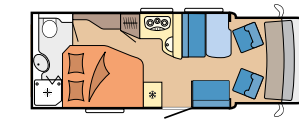

T65 GE

L: 7.079 mm · B: 2.330 mm
H: 2.872 mm · G: 3.500 kg

T70 E

L: 7.426 mm · B: 2.330 mm
H: 2.872 mm · G: 3.500 kg

T70 F

L: 7.426 mm · B: 2.330 mm
H: 2.872 mm · G: 3.500 kg

Finn alle våre modeller med den imponerende 360°-visningen i Hobby-modellsøkeren på 360.hobby-caravan.de/no