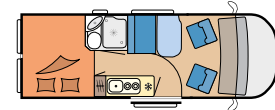

VÅRE PLANLØSNINGER VANTANA ONTOUR EDITION

K60 FT

Finn alle våre modeller med den imponerende 360°-visningen i Hobby-modellsøkeren på 360.hobby-caravan.de/no