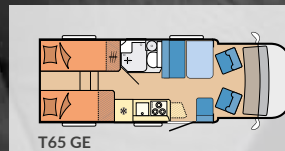

Myggnettplissee til inngangsdøren

Røykvarsler

Fører- og passasjerstoler i samme stoff som bodelen

OPTIMA DE LUXE PÅ FØRSTE KLASSE

Toppmodellen OPTIMA DE LUXE utmerker seg ved møbler i rene linjer og harmonisk avstemte farger i interiøret. Skandinavisk design kombinert med den nordiske hygge-følelsen gjør denne Hobby bobilen til den beste plassen å være.

Fem forskjellige planløsninger med opptil fem soveplasser tilbyr komfort for alle. Velg mellom dobbeltsenger, enkeltsenger eller heve-/senkeseng. I tillegg har bobilen det meste av utstyret man kan ønske seg om bord allerede.

- **Planløsninger:** 5
- **Antall sitteplasser (inkl. fører):** opptil 4
- **Soveplasser:** opptil 5
- **Enkeltsenger:** 4
- **Heve-/senkeseng:** 1
- **Dobbeltseng:** 1

Stoffkombinasjon: "Kos"
Møbeldekor: Black / Valnøtt

Les mer om
OPTIMA DE LUXE
på hobby-caravan.de/no