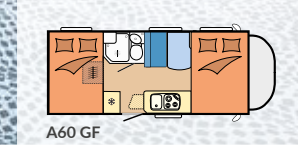

Stoffkombinasjon: Arras
Møbeldekor: Cocobolo / Piquet grå

Les mer om
OPTIMA ONTOUR ALKOVE
på hobby-caravan.de/no

Sengebunn i alkove sengen

Optimal ventilasjon

UTHVILT OG OPPLAGT

For syvsovere og morgenfugler: Sove- og bodelen kan separeres i en håndvending. Dermed kan noen sove lenge, mens de andre alt nyter den første morgenkaffen. Se alle sovemulighetene på nettsiden vår.