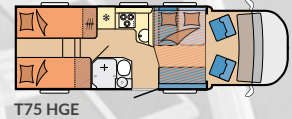

VÅRE PLANLØSNINGER OPTIMA DE LUXE