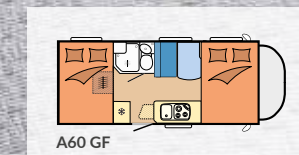

OPTIMA ONTOUR ALKOVE DEN ROMSLIGE

Hobby OPTIMA ONTOUR ALKOVE byr på alt man kan ønske seg. God plass, mange oppbevaringsplasser og en moderne og praktisk innredning. Om dagen er alkoven et ekstra oppbevaringsrom, om natten er den en luftig himmelseng.

Som alle Hobby bobiler leveres også Hobby OPTIMA ONTOUR ALKOVE reiseklar, takket være HobbyKomplett standardutstyr.

- **Planløsninger:** 3
- **Antall sitteplasser (inkl. fører):** opptil 6
- **Soveplasser:** opptil 7
- **Køyeseng:** 1
- **Dobbeltseng:** 2

Stoffkombinasjon: Arras
Møbeldekor: Cocobolo / Piquet grå

Les mer om
OPTIMA ONTOUR ALKOVE
på hobby-caravan.de/no