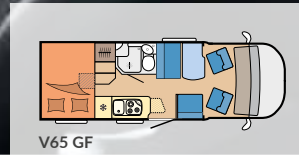

OPTIMA ONTOUR EDITION DEN SMIDIGE

Den kompakte OPTIMA ONTOUR EDITION egner seg utmerket til spontane byferier og lange opplevelsesreiser.

Takket være de kompakte dimensjonene (2,23 m bredde) mestrer du smale og svingete veier suverent. Edition-modellene har et omfattende utstyrsnivå og leveres i tre forskjellige planløsninger; enkeltsgenger, tverrstilt eller midtstilt dobbeltseng.

- **Planløsninger:** 3
- **Antall sitteplasser (inkl. fører):** opptil 4
- **Soveplasser:** opptil 4
- **Enkeltsgenger:** 1
- **Dobbeltsgeng:** 1
- **Midtstilt dobbeltseng:** 1

Stoffkombinasjon: Taiga
Møbeldekor: Cocobolo / Piquet grå

Les mer om
OPTIMA ONTOUR EDITION
på hobby-caravan.de/no