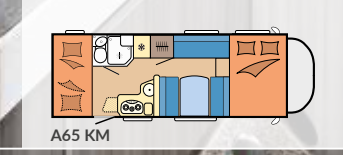

UTHVILT OG OPPLAGT

For syvsovere og morgenfugler: Sove- og bodelen kan separeres i en håndvending. Dermed kan noen sove lenge, mens de andre alt nyter den første morgenkaffen. Se alle sovemulighetene på nettsiden vår.