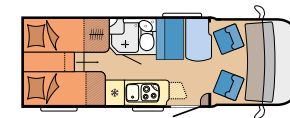

God takhøyde

VÅRE PLANLØSNINGER OPTIMA ONTOUR EDITION

V65 GE

L: 6.779 mm · B: 2.230 mm
H: 2.897 mm · G: 3.500 kg

V65 GF

L: 6.779 mm · B: 2.230 mm
H: 2.897 mm · G: 3.500 kg

V65 GQ

L: 6.999 mm · B: 2.230 mm
H: 2.897 mm · G: 3.500 kg