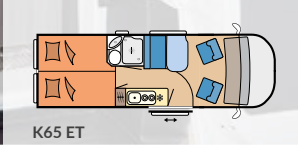

Rullegardin- og
mygnettsystem

Ekstra bordplate,
svingbar

K65 ET

Lysbryter ved sengen

K65 ET

Praktisk gassflaskeuttrekk

K65 ET

VÅRE PLANLØSNINGER VANTANA ONTOUR EDITION