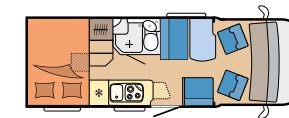

God takhøyde

VÅRE PLANLØSNINGER OPTIMA ONTOUR EDITION

V65 GE

L: 6.779 mm · B: 2.230 mm
H: 2.897 mm · G: 3.500 kg

V65 GF

L: 6.779 mm · B: 2.230 mm
H: 2.897 mm · G: 3.500 kg

V65 GQ

L: 6.999 mm · B: 2.230 mm
H: 2.897 mm · G: 3.500 kg