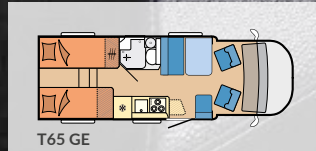

HELT ETTER DIN SMAK

Man spiser også med øynene: Kjøkkenet i OPTIMA DE LUXE stråler med stilige detaljer. Tallerkener, gryter, stekepanner osv. forsvinner i de romslige skuffene. Se våre kjøkken-høydepunkter på nettsiden vår.