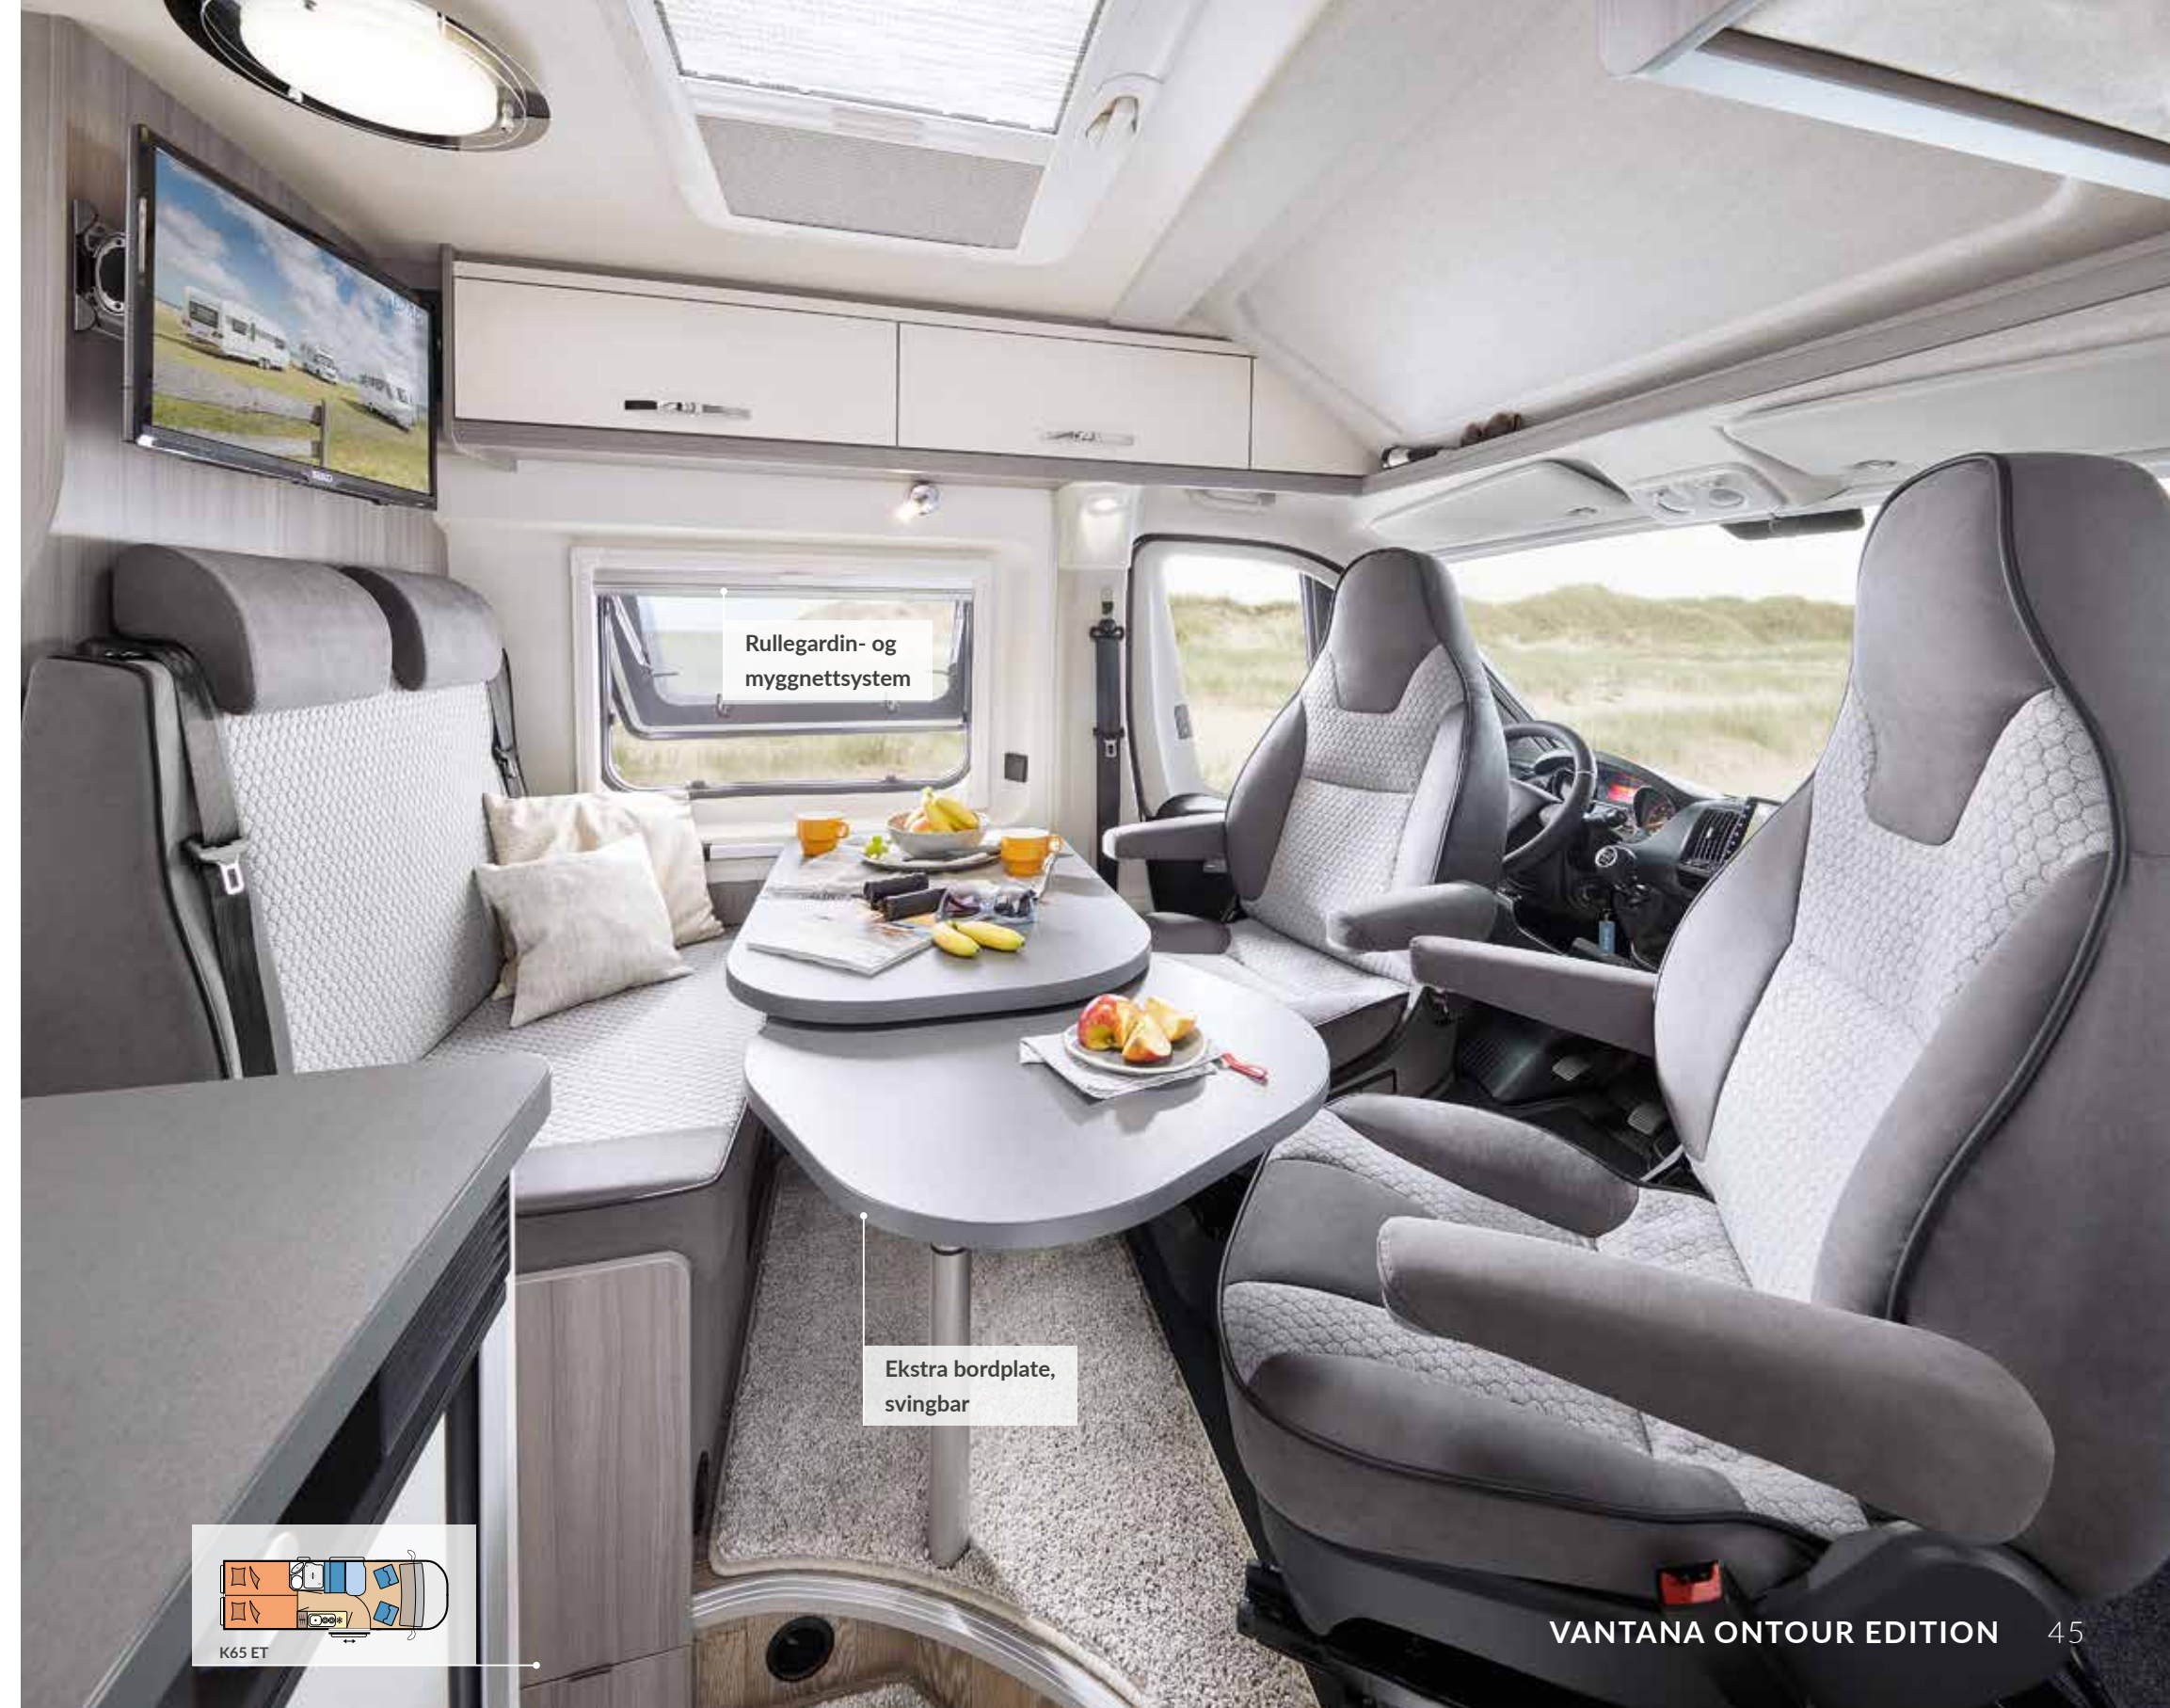

Rullegardin- og
mygnettsystem

Ekstra bordplate,
svingbar

K65 ET