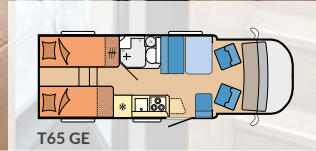

Gas-on-Glass designer kokeapparat