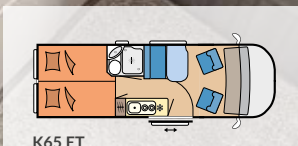

K65 ET

K65 ET

K65 ET

ALT OM BORD

Takket være HobbyKomplett er VANTANA ONTOUR EDITION utstyrt med det meste man trenger allerede fra fabrikk. Se de mange utstyrsdetaljene på vår hjemmeside.

K65 ET