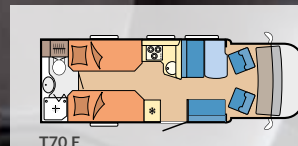

Isolerte takluker

Garderobe ved inngangsdøren

OPTIMA ONTOUR STARTERMODELLEN

En perfekt startermodell for spontane reiser. ONTOUR overbeviser med sitt praktiske utstyr og gunstige prisnivå.

Med sine seks forskjellige planløsninger dekker den allsidige modellen de fleste behov. Modellen kjennetegnes ved et stilrent interiør og et moderne utvendige design.

Planløsninger: 6

Antall sitteplasser (inkl. fører): opptil 6

Soveplasser: opptil 7

Køyeseng: 1

Enkeltenger: 2

Heve-/senkeseng: 2

Dobbelt seng: 3

Stoffkombinasjon: Arras

Møbeldekor: Cocobolo / Piquet grå

Les mer om
OPTIMA ONTOUR
på hobby-caravan.de/no