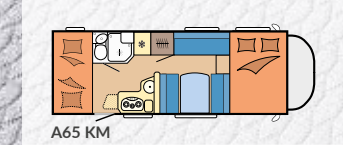

OPTIMA DE LUXE SIDE 32

Kategori: Halvintegrert
Planløsninger: 5
Antall sitteplasser (inkl. fører): opptil 4
Soveplasser: opptil 5
Lengde: 7.143 - 7.520 mm
Bredde: 2.330 mm
Høyde: 2.883 mm
Teknisk tillatt totalvekt: 3.500 - 3.650 kg

Rullegardin- og myggnettsystem

Lett tilgjengelige overskap

VÅRE PLANLØSNINGER OPTIMA ONTOUR ALKOVE

A60 GF

L: 6.236 mm · B: 2.330 mm
H: 3.030 mm · G: 3.500 kg

A65 KM

L: 6.999 mm · B: 2.330 mm
H: 3.030 mm · G: 3.500 kg