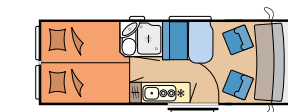

K65 ET

L: 6.363 mm - B: 2.050 mm
H: 2.669 mm - G: 3.500 kg

Finn alle våre modeller med den imponerende 360°-visningen i Hobby-modellsøkeren på 360.hobby-caravan.de/no