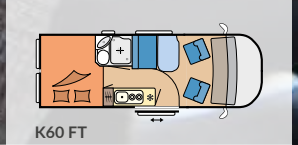

VANTANA DE LUXE ALLROUNDEREN

I tillegg til det komfortable HobbyKomplett-utstyret leveres Hobby VANTANA DE LUXE med en 140 HK motor, 16-tommers lettmetallfelger og det ekstra brede panorama-takvinduet HOBBY TOP. Innvendig finner man blant annet det standard 90-liters kompressorkjøleskapet med dør som kan åpnes fra begge sider, og den stemningsfulle ambiebelysningen. Når det gjelder utvendig design, kan du velge mellom klassisk hvitt og forskjellige spesiallakeringer. Støtfangeren blir også lakkert i den valgte fargen. Velg mellom to møbeldekorer for denne toppserien.

- **Planløsninger:** 2
- **Antall personer under kjøring:** opptil 4
- **Soveplasser:** opptil 4
- **Enkeltseger:** 1
- **Dobbeltseger:** 1
- **Stoffkombinasjon:** Patch eller Arras

Møbeldekor: Valgfritt: Olmo Pavarotti/ Magnolia eller Platino/Hvit

Les mer om VANTANA DE LUXE på hobby-caravan.de/no