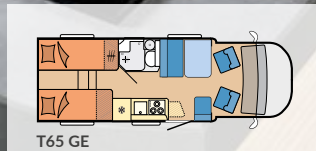

Vask i edelstål

Sentral gassfordeler på kjøkkenet