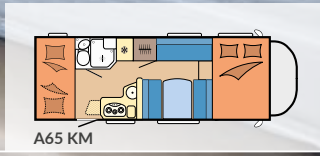

Optimal ventilasjon