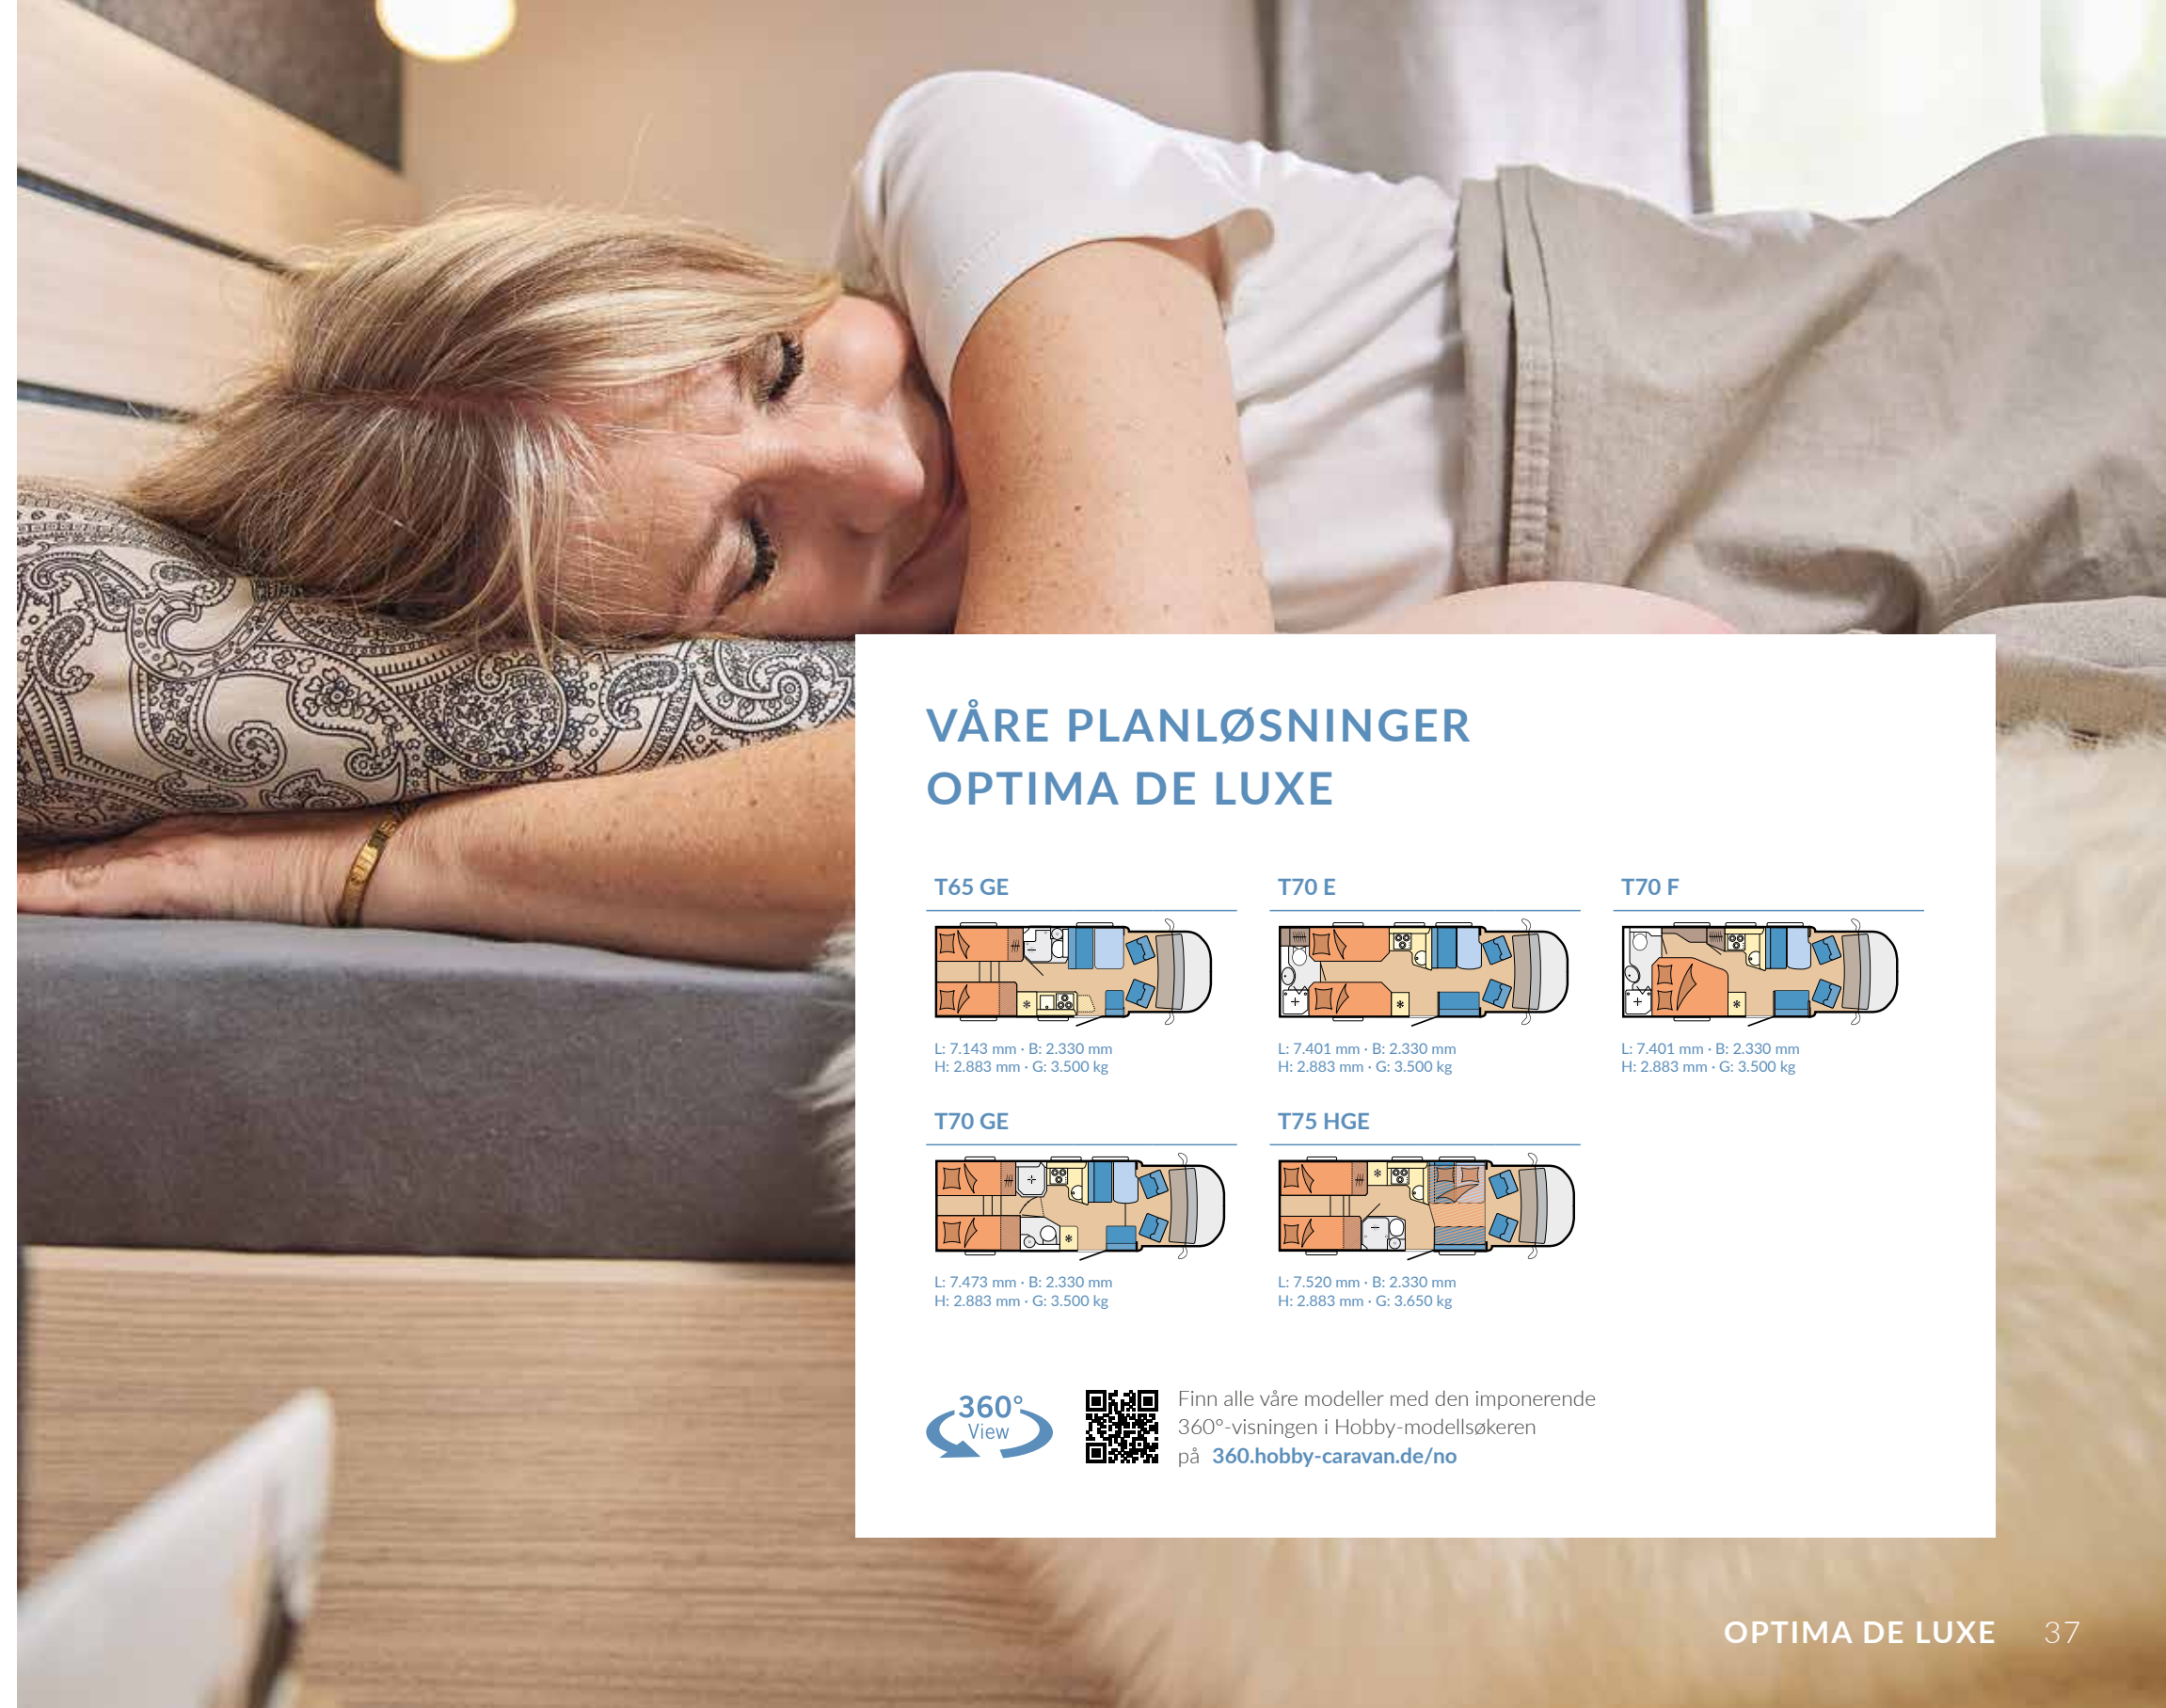

VÅRE PLANLØSNINGER OPTIMA DE LUXE

L: 7.143 mm · B: 2.330 mm
H: 2.883 mm · G: 3.500 kg

L: 7.401 mm · B: 2.330 mm
H: 2.883 mm · G: 3.500 kg

L: 7.401 mm · B: 2.330 mm
H: 2.883 mm · G: 3.500 kg

L: 7.473 mm · B: 2.330 mm
H: 2.883 mm · G: 3.500 kg

L: 7.520 mm · B: 2.330 mm
H: 2.883 mm · G: 3.650 kg

Finn alle våre modeller med den imponerende 360°-visningen i Hobby-modellsøkeren på 360.hobby-caravan.de/no