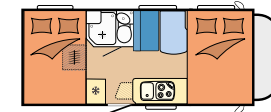

Rullegardin- og myggnettsystem

Lett tilgjengelige overskap

VÅRE PLANLØSNINGER OPTIMA ONTOUR ALKOVE

A60 GF

L: 6.236 mm · B: 2.330 mm
H: 3.030 mm · G: 3.500 kg

A65 KM

L: 6.999 mm · B: 2.330 mm
H: 3.030 mm · G: 3.500 kg