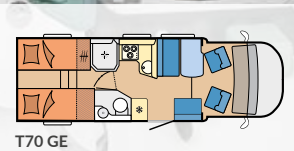

VÅRE PLANLØSNINGER OPTIMA DE LUXE