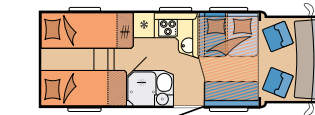

T75 HGE

L: 7.520 mm · B: 2.330 mm
H: 2.883 mm · G: 3.650 kg

Finn alle våre modeller med den imponerende 360°-visningen i Hobby-modellsøkeren på 360.hobby-caravan.de/no