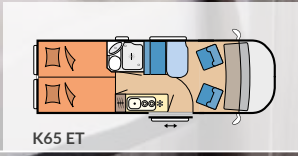

Rullegardin- og
mygnettsystem

Ekstra bordplate,
svingbar

K65 ET

Lysbryter ved sengen

K65 ET

Praktisk gassflaskeuttrekk

K65 ET

VÅRE PLANLØSNINGER VANTANA ONTOUR EDITION