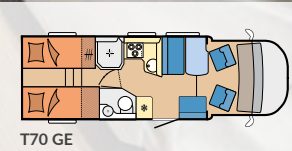

VÅRE PLANLØSNINGER OPTIMA DE LUXE