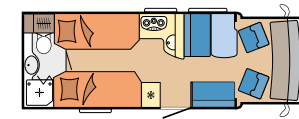

T70 E

L: 7.426 mm · B: 2.330 mm
H: 2.872 mm · G: 3.500 kg