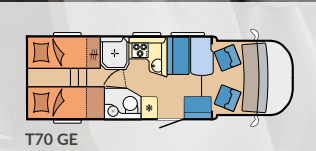

HELT ETTER DIN SMAK

Man spiser også med øynene: Kjøkkenet i OPTIMA DE LUXE stråler med stilige detaljer. Tallerkener, gryter, stekepanner osv. forsvinner i de romslige skuffene. Se våre kjøkken-høydepunkter på nettsiden vår.