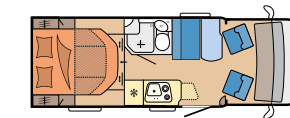

God takhøyde

VÅRE PLANLØSNINGER OPTIMA ONTOUR EDITION

V65 GE

L: 6.779 mm · B: 2.230 mm
H: 2.897 mm · G: 3.500 kg

V65 GF

L: 6.779 mm · B: 2.230 mm
H: 2.897 mm · G: 3.500 kg

V65 GQ

L: 6.999 mm · B: 2.230 mm
H: 2.897 mm · G: 3.500 kg