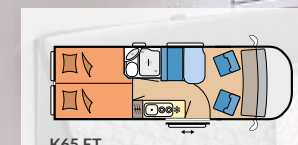

K65 ET

ALT OM BORD

Takket være HobbyKomplett er VANTANA ONTOUR EDITION utstyrt med det meste man trenger allerede fra fabrikk. Se de mange utstyrsdetaljene på vår hjemmeside.