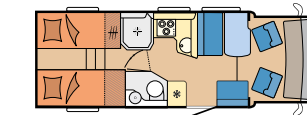

T70 GE

L: 7.473 mm · B: 2.330 mm
H: 2.883 mm · G: 3.500 kg