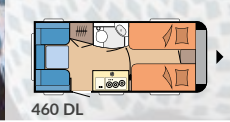

Fleksibel svanehalslampe