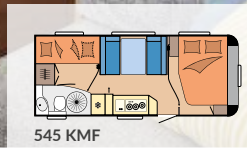

545 KMF

HER ER DET PLESS TIL ALLE

En koselig plass for familie og venner. Takket være alle de forskjellige planløsningene er det meste mulig. Om man er to, fire eller flere: Med store skap og hyller er det ihvertfall nok oppbevaringsplass om bord. Se de forskjellige mulighetene på vår nettside.