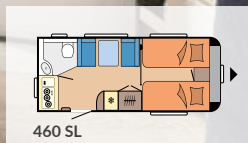

Teknisk tillatt totalvekt: 1.200 - 1.350 kg

DE LUXE

SIDE 20

Planløsninger: 15

Soveplasser: opptil 7

Lengde: 5.968 - 7.531 mm

Bredde: 2.300 - 2.500 mm

Teknisk tillatt totalvekt: 1.300 - 1.700 kg

Kjøkken på tvers bak

460 SL

Kjøleskap DOMETIC, 133 liter

560 WFU

LETT TILGJENGELIG

I det romslige, 133 l store absorpsjonskjøleskapet holder varene seg ferske og friske. En 12 l stor fryseboks rommer isbiter o.l. Ekstra praktisk: Kjøleskapdøren kan åpnes fra begge sider. Alle utstyrsdetaljer til kjøkken finner du på nettsiden vår.