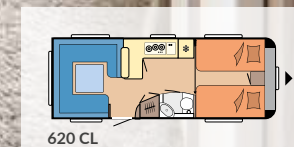

Ambientebelysning

Takklima med oppvarmingsfunksjon

Krydderhylle

Elegant bardisk

Stor C-sittegruppe

PRESTIGE DEN ELEGANTE

Smarte planløsninger, god plass og bevegelsesfrihet: I vår luksuriøse Hobby PRESTIGE føler man seg som hjemme også underveis.

Blant 12 praktiske planløsninger finner man både romslige sittegrupper og komfortable soverom. Avhengig av modell kan man få opptil syv gode soveplasser.

- **Planløsninger:** 12
- **Soveplasser:** opptil 7
- **Dobbeltseng:** 6
- **Midtstilt dobbeltseng:** 2
- **Enkeltseger:** 4
- **Køyeseng:** 3

Stoffkombinasjon: Viva
Møbeldekor: Eik Moyet / Hvit
"leather-look"

Les mer om Prestige på hobby-caravan.de/no