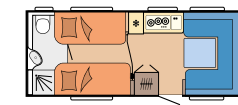

540 WLU

L: 7.299 mm · B: 2.300 mm · G: 1.500 kg