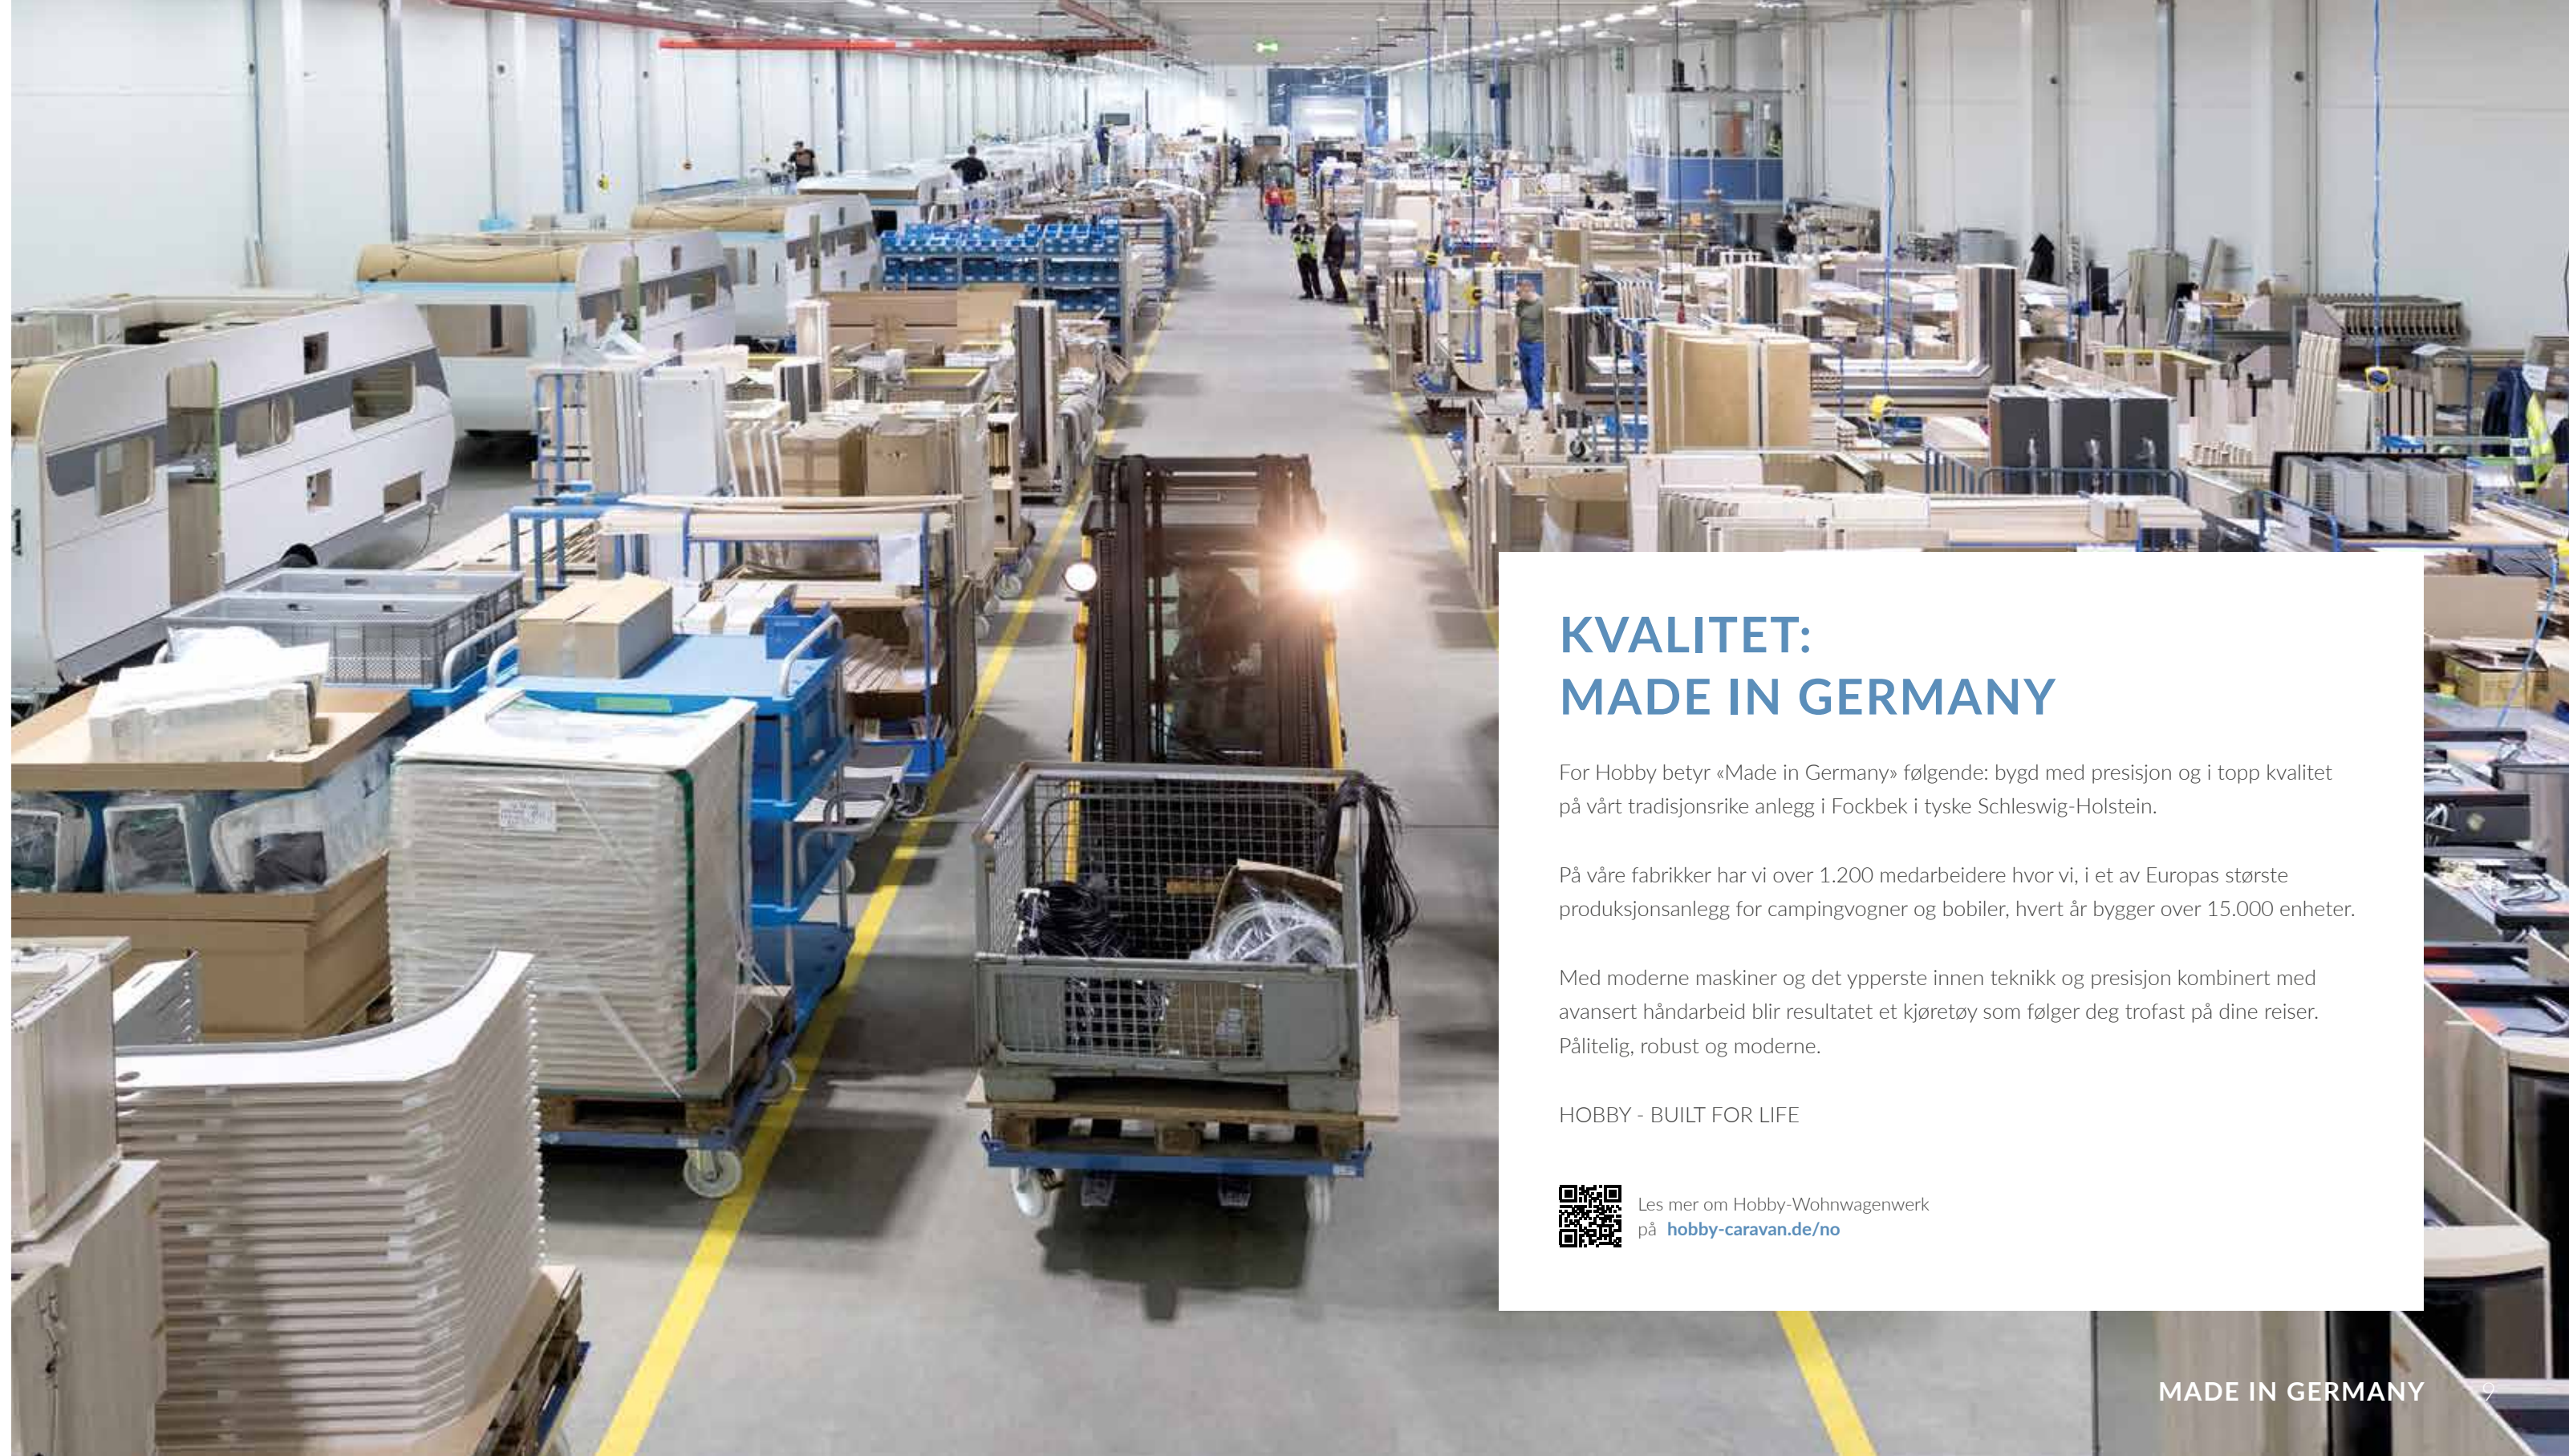

HOBBY-SERVICE-CENTER

KVALITET: MADE IN GERMANY

For Hobby betyr «Made in Germany» følgende: bygd med presisjon og i topp kvalitet på vårt tradisjonsrike anlegg i Fockbek i tyske Schleswig-Holstein.

På våre fabrikker har vi over 1.200 medarbeidere hvor vi, i et av Europas største produksjonsanlegg for campingvogner og bobiler, hvert år bygger over 15.000 enheter.