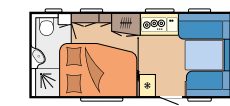

Romslige overskap med Soft-Close

Uttrekksskap

560 WFU

VÅRE PLANLØSNINGER EXCELLENT

460 SL

L: 6.755 mm · B: 2.300 mm · G: 1.350 kg

495 WFB

L: 7.125 mm · B: 2.300 mm · G: 1.500 kg