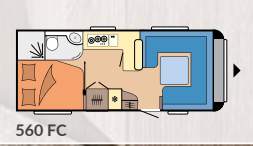

VÅRE PLANLØSNINGER PRESTIGE

L: 7.291 mm · B: 2.300 mm · G: 1.500 kg

L: 7.514 mm · B: 2.500 mm · G: 1.600 kg

L: 7.514 mm · B: 2.500 mm · G: 1.600 kg

L: 7.514 mm · B: 2.500 mm · G: 1.600 kg

L: 7.562 mm · B: 2.500 mm · G: 1.600 kg

L: 8.025 mm · B: 2.500 mm · G: 1.900 kg

L: 8.375 mm · B: 2.500 mm · G: 1.900 kg

L: 8.325 mm · B: 2.500 mm · G: 1.900 kg

L: 8.325 mm · B: 2.500 mm · G: 1.900 kg

L: 9.028 mm · B: 2.500 mm · G: 2.200 kg

L: 9.040 mm · B: 2.500 mm · G: 2.200 kg

L: 9.040 mm · B: 2.500 mm · G: 2.200 kg

Finn alle våre modeller med den imponerende 360°-visningen i Hobby-modellsøkeren på 360.hobby-caravan.de/no