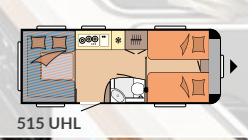

515 UHL

VÅRE PLANLØSNINGER DE LUXE

L: 5.968 mm · B: 2.300 mm · G: 1.300 kg

L: 6.144 mm · B: 2.300 mm · G: 1.300 kg

L: 6.483 mm · B: 2.300 mm · G: 1.350 kg

L: 6.633 mm · B: 2.300 mm · G: 1.350 kg

L: 6.755 mm · B: 2.300 mm · G: 1.350 kg

L: 6.755 mm · B: 2.300 mm · G: 1.350 kg

L: 6.886 mm · B: 2.300 mm · G: 1.400 kg

L: 7.125 mm · B: 2.300 mm · G: 1.500 kg

L: 7.125 mm · B: 2.300 mm · G: 1.500 kg

L: 7.531 mm · B: 2.300 mm · G: 1.600 kg

L: 7.531 mm · B: 2.300 mm · G: 1.600 kg

L: 7.291 mm · B: 2.300 mm · G: 1.500 kg

L: 7.443 mm · B: 2.300 mm · G: 1.600 kg

L: 7.426 mm · B: 2.500 mm · G: 1.600 kg

L: 7.514 mm · B: 2.500 mm · G: 1.700 kg

Finn alle våre modeller med den imponerende 360°-visningen i Hobby-modellsøkeren på 360.hobby-caravan.de/no