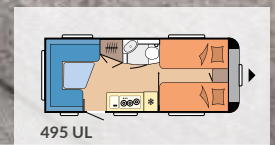

EXCELLENT EDITION DEN STILIGE

Romslig, lys, variert, koselig og elsket av designere - en perfekt beskrivelse av EXCELLENT EDITION.

Ti planløsninger, fire av dem med barnesenger, gir rom for ulike behov. I enkelte modeller er det til og med en egen sittegruppe for mindre barn, slik at tegnesaker og leker ikke alltid må ryddes bort.

Et moderne skandinavisk uttrykk med lyse farger og rene linjer er komplementert med elegant LED-belysning.

- **Planløsninger:** 10
- **Soveplasser:** opptil 5
- **Dobbeltseng:** 6
- **Enkeltenger:** 3
- **Køyeseng:** 4
- **Midtstilt dobbeltseng:** 1

Stoffkombinasjon: Neo
Møbeldekor: Cape Town / Hvit

Les mer om Excellent Edition på hobby-caravan.de/no