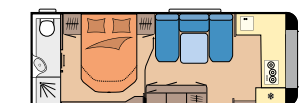

L: 8.325 mm · B: 2.500 mm · G: 2.000 kg

Finn alle våre modeller med den imponerende 360°-visningen i Hobby-modellsøkeren på 360.hobby-caravan.de/no