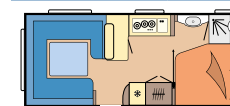

560 CFe

L: 7.514 mm · B: 2.500 mm · G: 1.600 kg