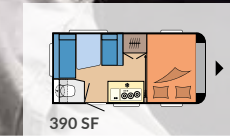

Uttrekkbar sengebunn

Fleksibel svanehalslampe

God oppbevaringsplass

VÅRE PLANLØSNINGER ONTOUR

390 SF

L: 5.783 mm · B: 2.200 mm · G: 1.200 kg

460 DL

L: 6.608 mm · B: 2.200 mm · G: 1.300 kg