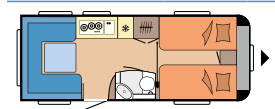

Delt bad på tvers i vognen med separat dusj

Praktisk THETFORD dreietoalett

Separat dusjkabinett

VÅRE PLANLØSNINGER PRESTIGE

540 UL

L: 7.291 mm · B: 2.300 mm · G: 1.500 kg

560 FC

L: 7.514 mm · B: 2.500 mm · G: 1.600 kg