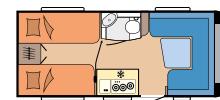

L: 6.633 mm · B: 2.300 mm · G: 1.350 kg

460 LU