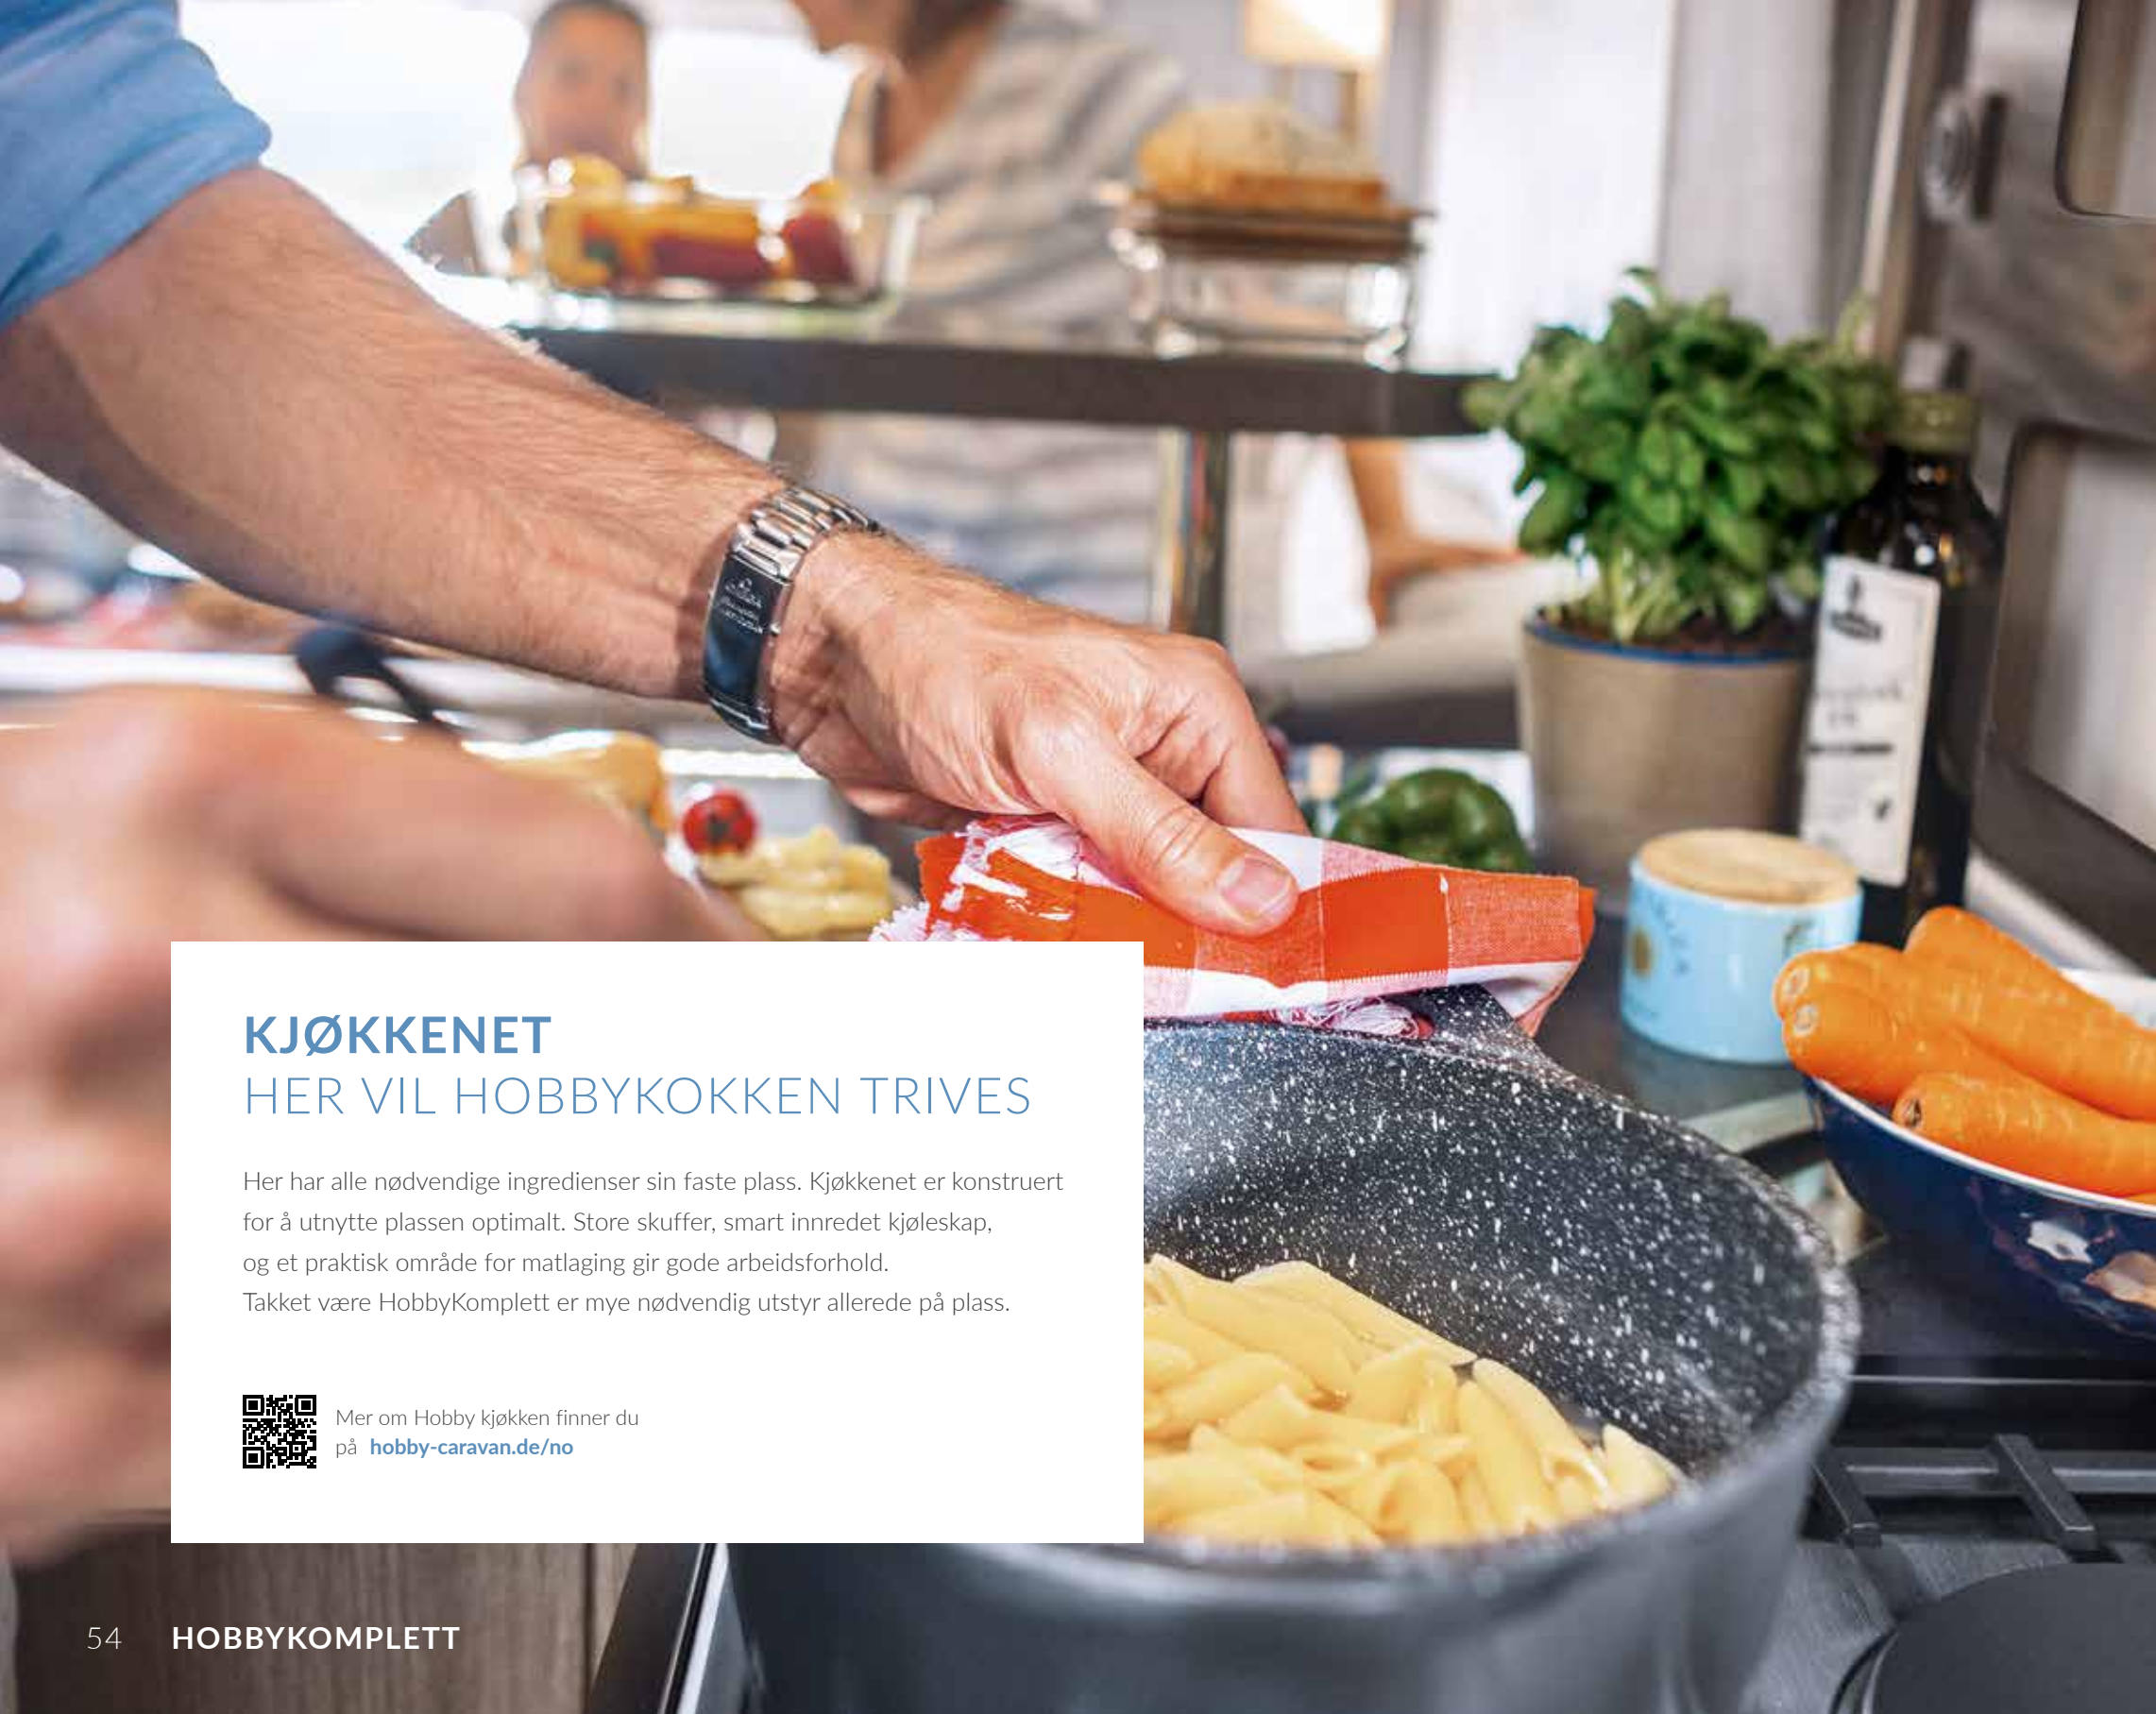

Mer om utstyrsdetaljer finner du på hobby-caravan.de/no

ROMSLIGE OVERSKAP MED SOFT-CLOSE

BEHAGELIGE SITTEGRUPPER

HJØRNEHYLLE MED BELYSNING

OPPVARMET GARDEROBE

LAGRINGSPLASS UNDER SITTEGRUPPEN

KJØKKENET HER VIL HOBBYKOKKEN TRIVES

Mer om Hobby kjøkken finner du på hobby-caravan.de/no

KOMBINERT KOKEBLUSS OG OPPVASKKUM I EDELSÅL

STORE KJØKKENBENKER

ROMSLIG KJØLESKAP MED FRYSEBOKS

PRAKTISK UTTREKKSSKAP

STOR OG BRED SKUFFESEKSJON

SOVEROM FOR KOMFORTABLE NETTER