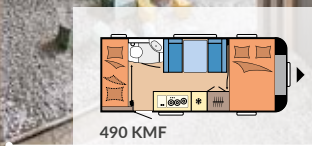

Barneseng med tavle