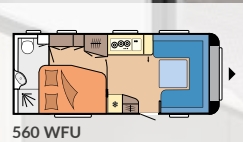

560 WFU

LETT TILGJENGELIG

I det romslige, 133 l store absorpsjonskjøleskapet holder varene seg ferske og friske. En 12 l stor fryseboks rommer isbiter o.l. Ekstra praktisk: Kjøleskapdøren kan åpnes fra begge sider. Alle utstyrsdetaljer til kjøkken finner du på nettsiden vår.