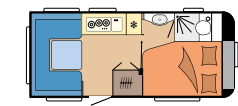

VÅRE PLANLØSNINGER EXCELLENT EDITION

460 UFe

L: 6.633 mm · B: 2.300 mm · G: 1.350 kg