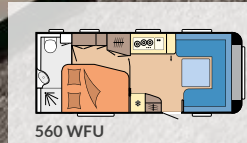

LETT TILGJENGELIG

I det romslige, 133 l store absorpsjonskjøleskapet holder varene seg ferske og friske. En 12 l stor fryseboks rommer isbiter o.l. Ekstra praktisk: Kjøleskapdøren kan åpnes fra begge sider. Alle utstyrsdetaljer til kjøkken finner du på nettsiden vår.

560 WFU