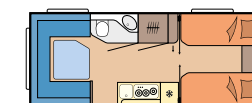

Søylebordunderstell

660 WQM

585 UL

Ambientebelysning

VÅRE PLANLØSNINGER MAXIA

495 UL

L: 7.202 mm · B: 2.300 mm · G: 1.500 kg

585 UL