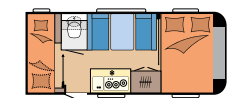

470 KMF

L: 6.712 mm · B: 2.200 mm · G: 1.350 kg