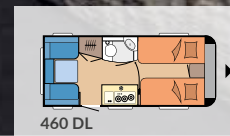

ONTOUR

STARTERMODELLEN

Med Hobby ONTOUR kommer du lett frem, men allikevel med alt du trenger underveis. ONTOUR er alltid klar for spontane utflukter ut i verden.

Med totalvekt fra 1.200 kg og en bredde på kun 220 cm er den kompakte Hobby ONTOUR en perfekt vogn også for mindre trekkbiler. Her kan du velge blant tre forskjellige planløsninger som er skreddersydde for ditt behov.

- **Planløsninger:** 3
- **Soveplasser:** opptil 5
- **Dobbeltseng:** 2
- **Enkeltseger:** 1
- **Køyeseng:** 1

Stoffkombinasjon: Granit
Møbeldekor: Cape Town / Hvit

Les mer om Ontour på hobby-caravan.de/no