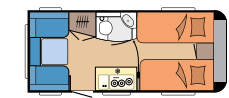

Uttrekkbar sengebunn

Fleksibel svanehalslampe

God oppbevaringsplass

VÅRE PLANLØSNINGER ONTOUR

390 SF

L: 5.783 mm · B: 2.200 mm · G: 1.200 kg

460 DL

L: 6.608 mm · B: 2.200 mm · G: 1.300 kg