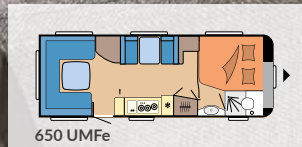

UTHVILT OG OPPLAGT

Skru på nesen på teddybjørn-lampen, ta yndlingsboka ut av hyllen og les til øynene faller igjen: Små eventyrlystne barn vil trives godt i de koselige køyesengene. Om dagen har de plass til å tegne, leke og bygge huler. Du finner enda flere drømme-sovoplasser på nettsiden vår.