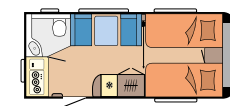

Romslige overskap med Soft-Close

Uttrekksskap

560 WFU

VÅRE PLANLØSNINGER EXCELLENT

460 SL

L: 6.755 mm · B: 2.300 mm · G: 1.350 kg

495 WFB

L: 7.125 mm · B: 2.300 mm · G: 1.500 kg