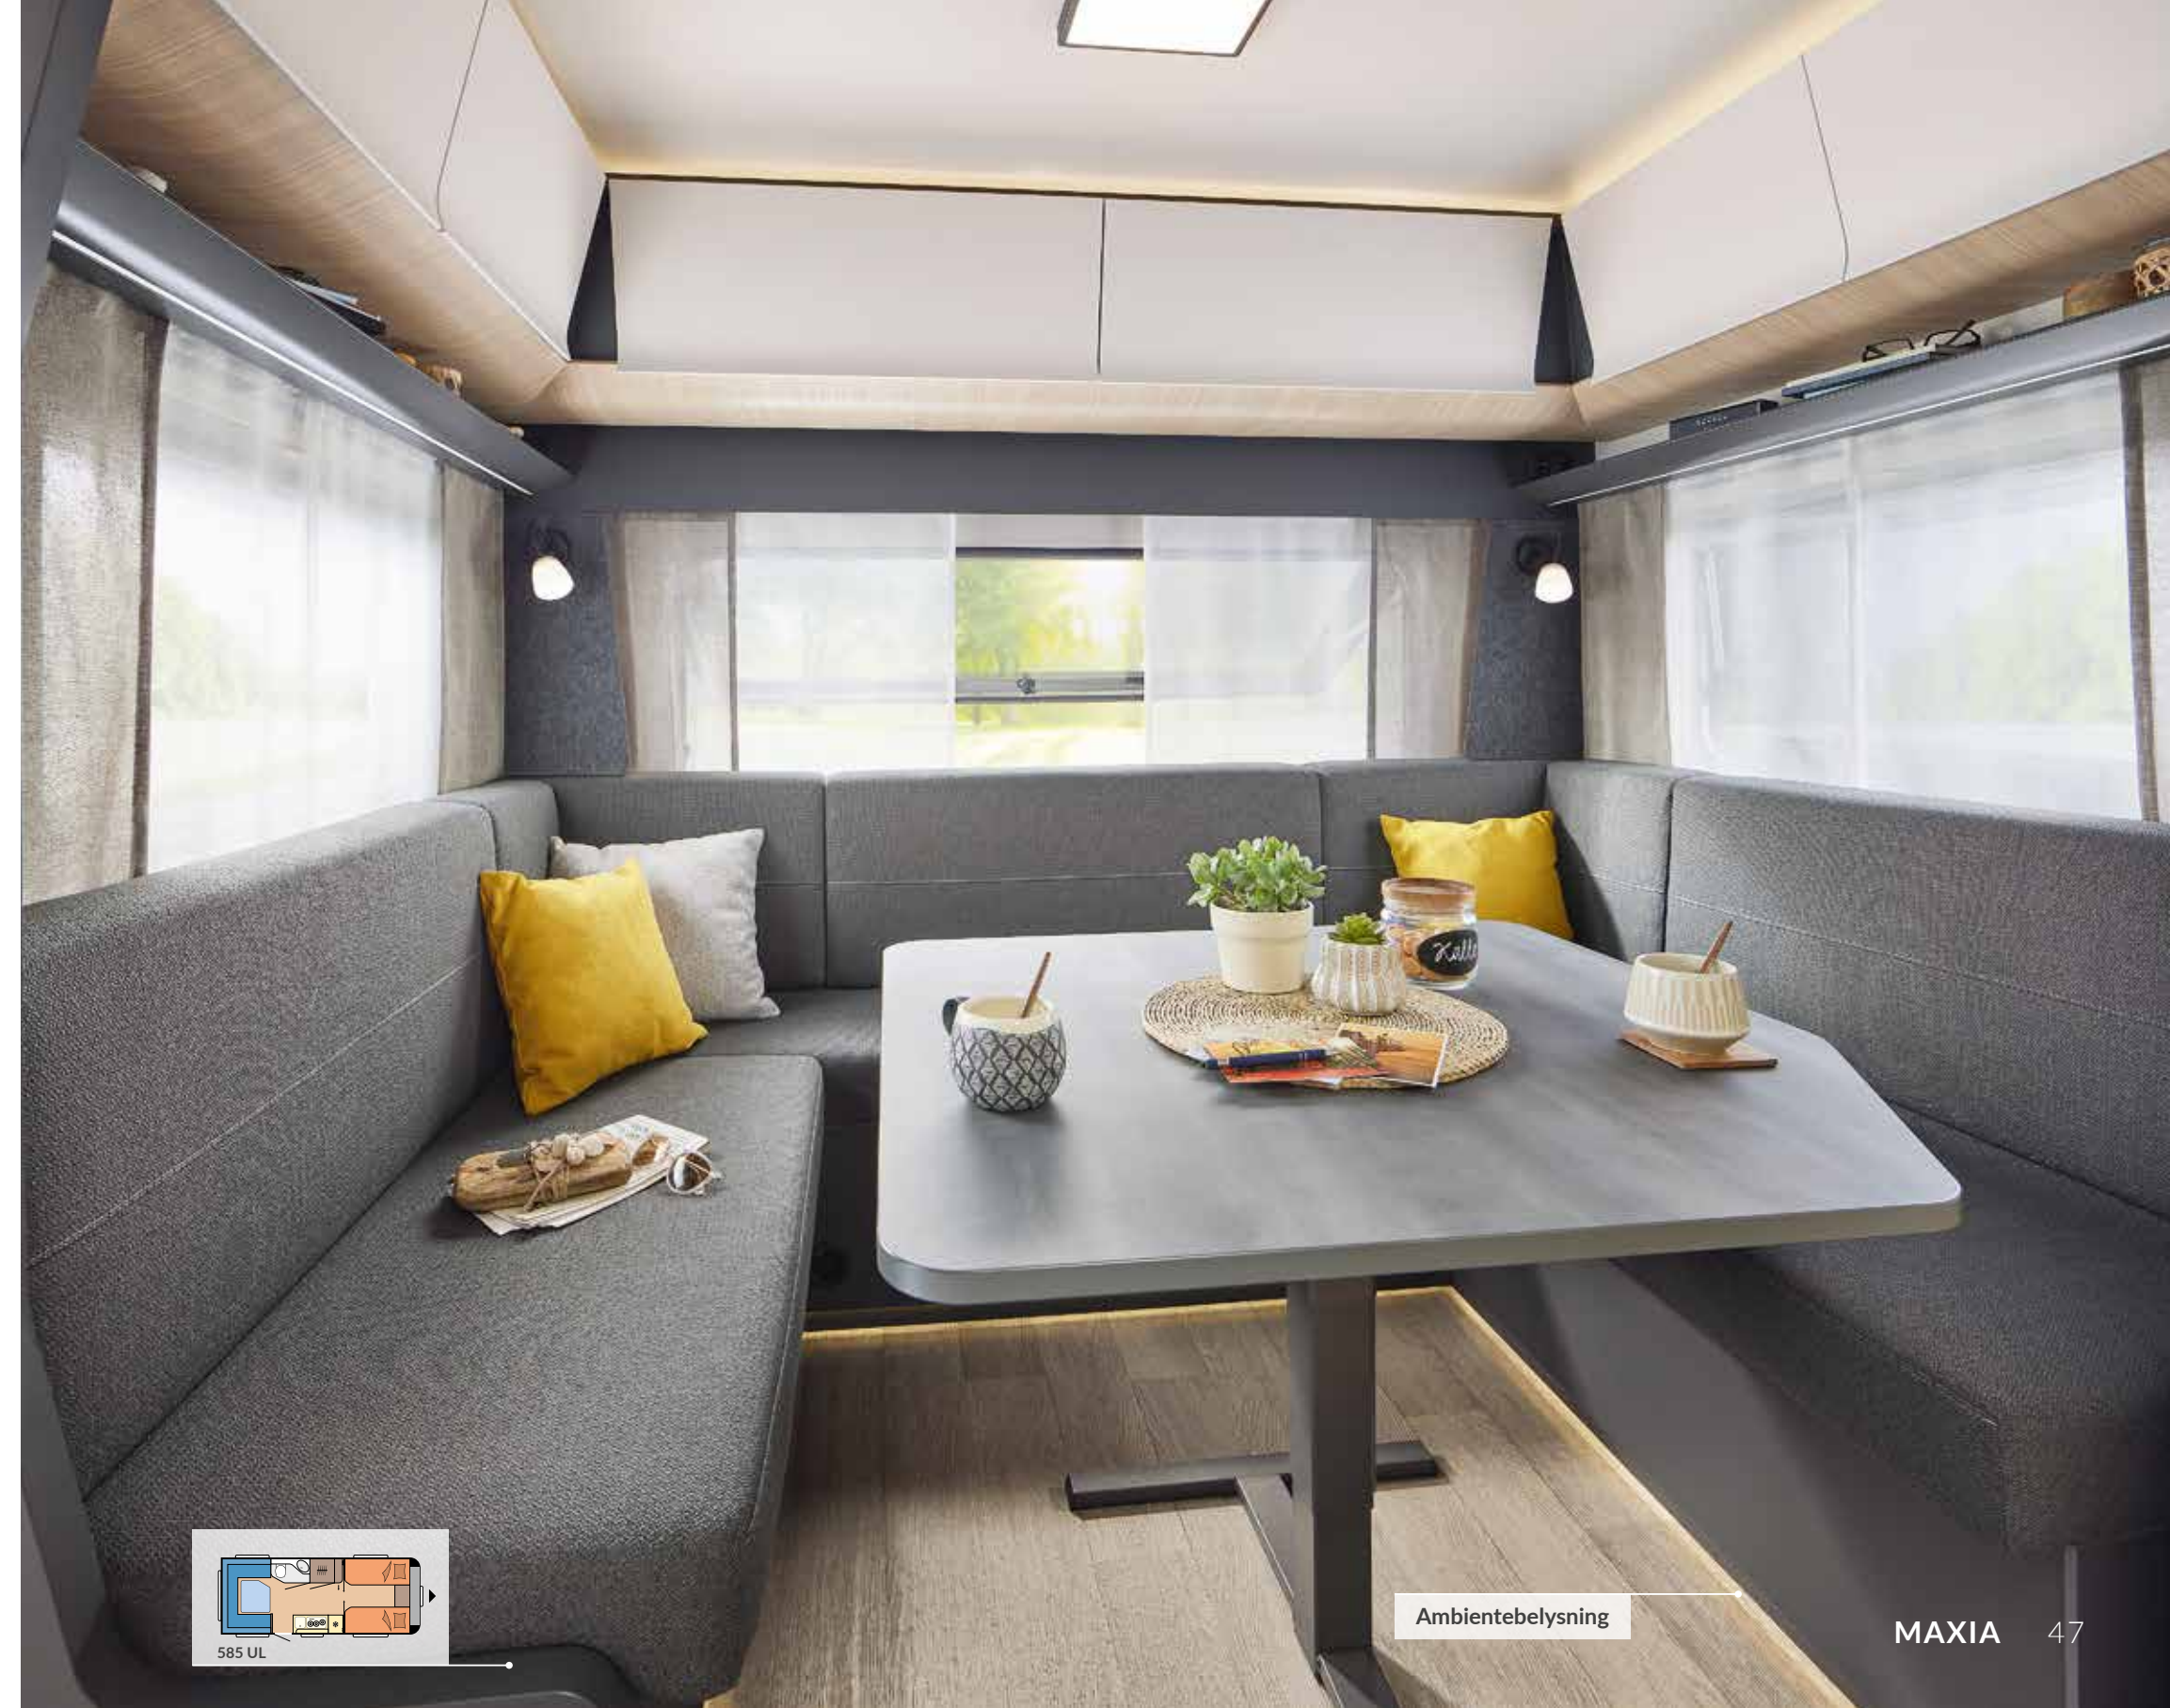

Ambientebelysning