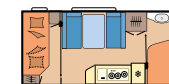

DE LUXE
L: 7.443 mm · B: 2.300 mm · G: 1.600 kg

545 KMF 560 KMFe 650 KFU 650 KMFe