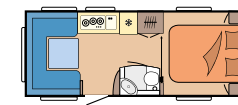

540 UFF

L: 7.454 mm · B: 2.300 mm · G: 1.500 kg