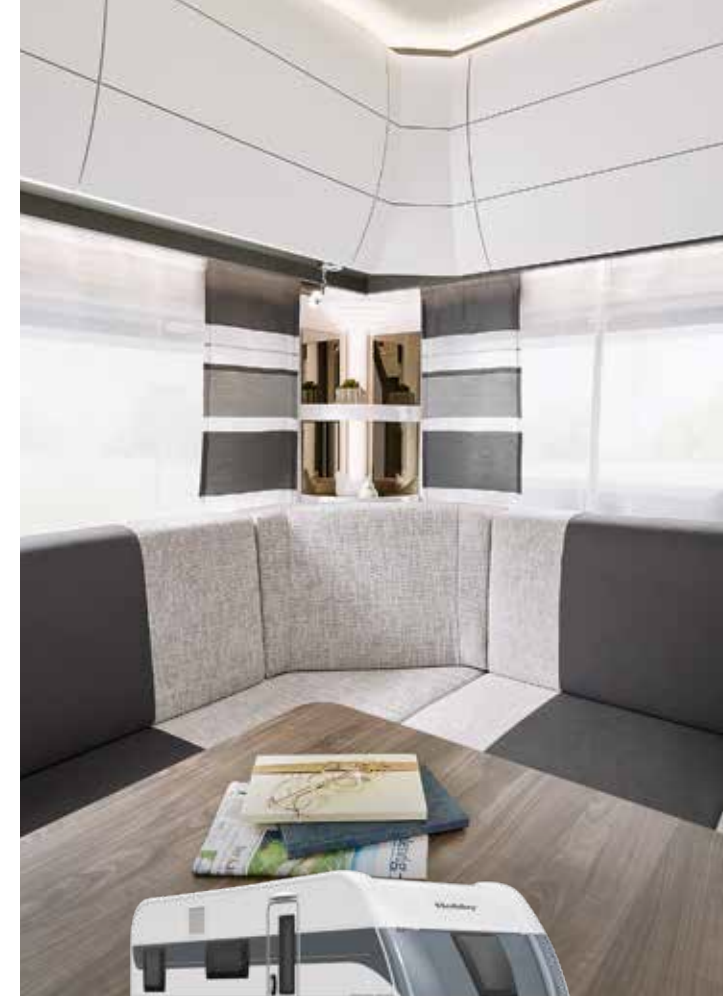

EXCELLENT

SIDE 26

Planløsninger: 5

Soveplasser: opptil 4

Lengde: 6.755 - 7.562 mm

Bredde: 2.300 - 2.500 mm

Teknisk tillatt totalvekt: 1.350 - 1.600 kg

EXCELLENT EDITION