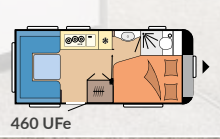

Hjørnehylle med belysning