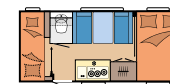

KØYESENG

470 KMF 490 KMF 515 UHK 540 KMFe

ONTOUR
L: 6.712 mm · B: 2.200 mm · G: 1.350 kg