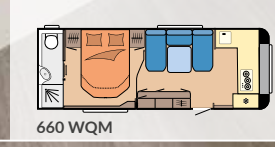

660 WQM

VELVÆRE INKLUDERT

Baderom med gjennomtenkte løsninger gir en romslig følelse. Her finner du oppbevaringsplass til alt du trenger for å føle deg vel. På vår nettside finner du også de andre baderomsløsninger fra vårt utvalg.