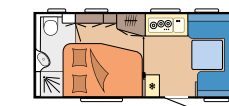

540 WFU

L: 7.272 mm · B: 2.300 mm · G: 1.500 kg