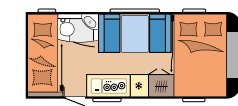

490 KMf

L: 6.886 mm · B: 2.300 mm · G: 1.400 kg