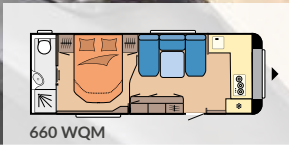

MAXIA

VÅR NYE TOPPMODELL

MAXIA kombinerer skandinavisk design med kjærlighet til naturen og den gode hygge-stemningen med funksjonalitet, naturlige materialer, samstemte farger og en åpen planløsning. Et moderne blikkfang for den moderne caravanist.

Alt du trenger; med HobbyKomplett er MAXIA utstyrt med det meste du trenger for en komfortabel ferie. Her er det meste allerede standard, ingen store tilleggspakker er nødvendig.

- **Planløsninger:** 3
- **Soveplasser:** opptil 4
- **Midtstilt dobbeltseng:** 1
- **Enkeltenger:** 2
- **Stoffkombinasjon:** Pico

Møbeldekor: Grafitgrå / Valnøtt

Les mer om Maxia på hobby-caravan.de/no