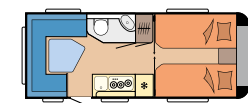

Søylebordunderstell

660 WQM

585 UL

Ambientebelysning

VÅRE PLANLØSNINGER MAXIA

495 UL

L: 7.202 mm · B: 2.300 mm · G: 1.500 kg

585 UL