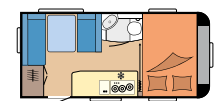

Ekstern vask

400 SFe

VÅRE PLANLØSNINGER DE LUXE

400 SFe

L: 5.968 mm · B: 2.300 mm · G: 1.300 kg

440 SF

L: 6.144 mm · B: 2.300 mm · G: 1.300 kg

455 UF