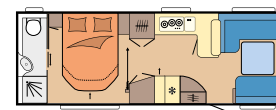

720 WQC

L: 9.040 mm · B: 2.500 mm · G: 2.200 kg

Finn alle våre modeller med den imponerende 360°-visningen i Hobby-modellsøkeren på 360.hobby-caravan.de/no