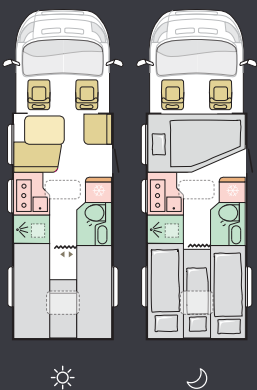

AXESS_CASHMERE

Planløsninger

Tilgjengelig i et utvalg av oppsett. Det er garantert en som dekker dine behov.

670 DC

M	Mercedes Benz*, Supreme, Plus
L	7690* / 7485 mm
B	2299 mm
S	4
K	3

670 DL

M	Mercedes Benz*, Supreme, Plus
L	7690* / 7485 mm
B	2299 mm
S	4
K	3+1