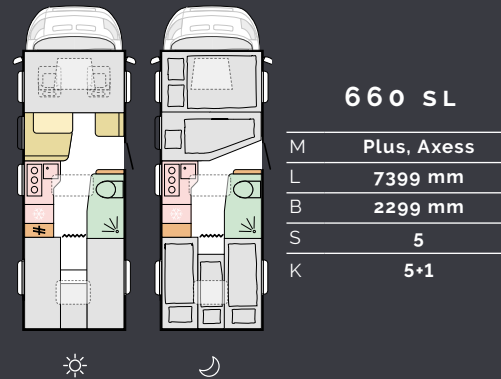

Planløsninger

Tilgjengelig i et utvalg av oppsett. Det er garantert en som dekker dine behov.

TEKNISKE DATA

For detaljerte spesifikasjoner og tekniske data kan du besøke vår nettside www.adria-mobil.com. Her finner du vår produkt-konfigurator, individuelle modellspekifikasjoner, oppsett og flere tekniske detaljer. Merk at enkelte funksjoner kanskje ikke er tilgjengelige på alle modeller.

M = Modell | L = Lengde | B = Bredde | S = Seter | K = Køyer