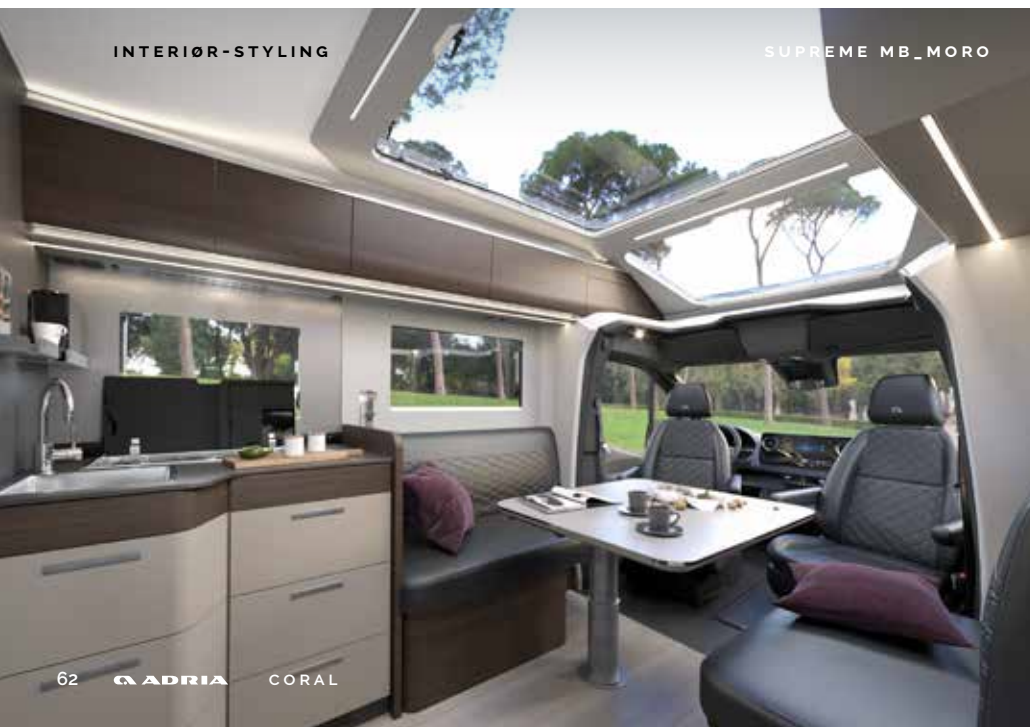

TENORITE GRÅ

INTERIØR-STYLING

SUPREME MB_MORO