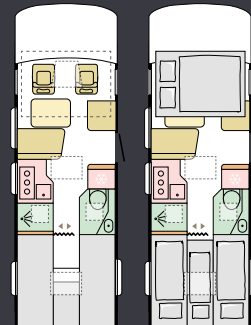

700 SL

M	Supreme, Plus
L	7485 mm
B	2320 mm
S	4/5
K	4+1

TEKNISKE DATA

For detaljerte spesifikasjoner og tekniske data kan du besøke vår nettside www.adria-mobil.com
Her finner du vår produkt-konfigurator, individuelle modellspesifikasjoner, oppsett og flere tekniske detaljer. Merk at enkelte funksjoner kanskje ikke er tilgjengelige på alle modeller.