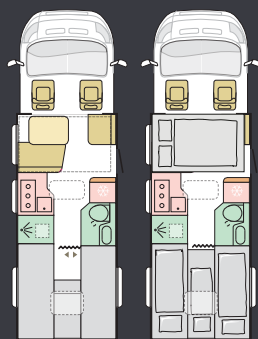

670 SL

M	Mercedes Benz, Supreme, Plus, Axess
L	7690* / 7485 mm
B	2299 mm
S	5
K	4+1

TEKNISKE DATA

For detaljerte spesifikasjoner og tekniske data kan du besøke vår nettside www.adria-mobil.com

Her finner du vår produkt-konfigurator, individuelle modellspekifikasjoner, oppsett og flere tekniske detaljer.

Merk at enkelte funksjoner kanskje ikke er tilgjengelige på alle modeller.