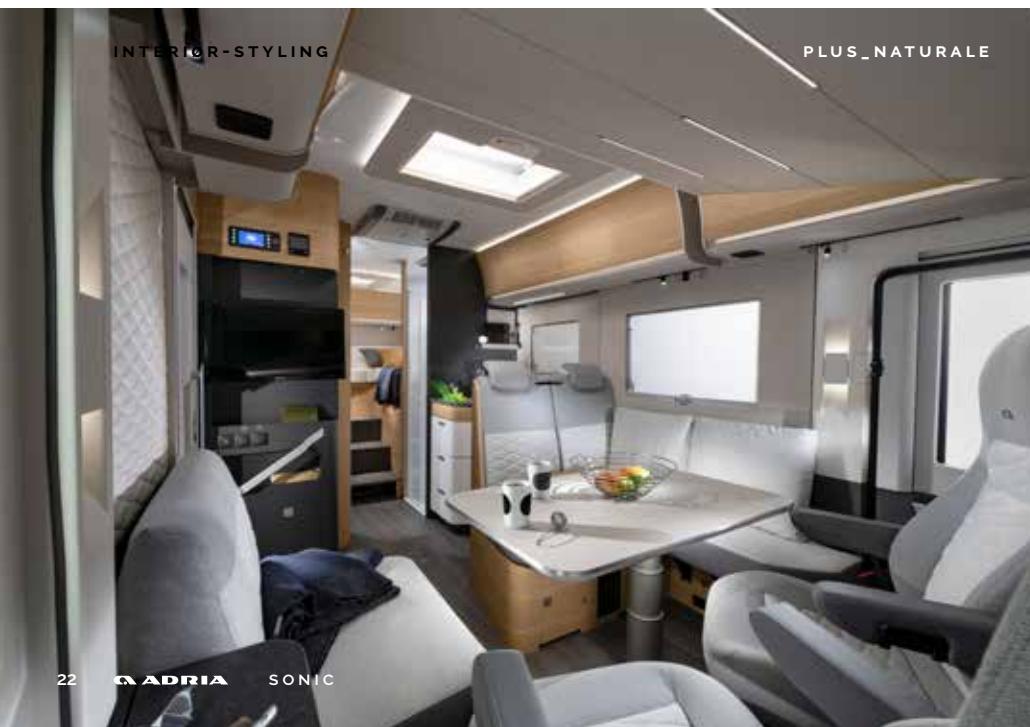

HVIT

INTERIØR-STYLING

PLUS_NATURALE