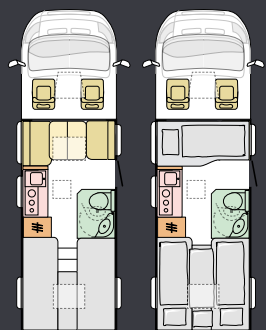

HVIT

INTERIØR-STYLING

SANDY BROWN

SANDY BROWN

Planløsninger

Tilgjengelig i et utvalg av oppsett. Det er garantert en som dekker dine behov.

M = Modell | L = Lengde | B = Brekke | S = Seter | K = Køyer

COMPACT DL