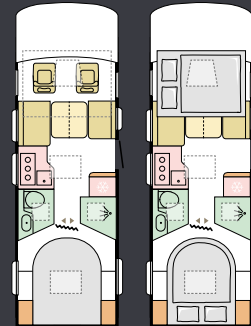

PLUS_NATURALE

PLUS_NATURALE

Planløsninger

M = Modell | L = Lengde | B = Bredde | S = Seter | K = Køyer

Tilgjengelig i et utvalg av oppsett. Det er garantert en som dekker dine behov.

700 DC

M	Supreme, Plus
L	7485 mm
B	2320 mm
S	4
K	4