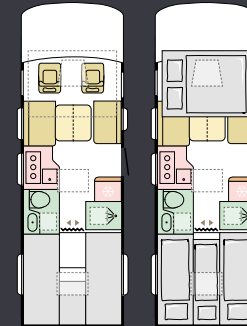

PLUS_NATURALE

PLUS_NATURALE

Planløsninger

M = Modell | L = Lengde | B = Bredde | S = Seter | K = Køyer

Tilgjengelig i et utvalg av oppsett. Det er garantert en som dekker dine behov.

700 DC

M	Supreme, Plus
L	7485 mm
B	2320 mm
S	4
K	4