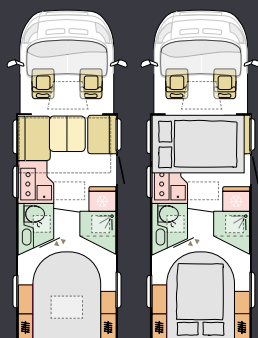

AXESS_CASHMERE

Planløsninger

Tilgjengelig i et utvalg av oppsett. Det er garantert en som dekker dine behov.

670 SC

M	Supreme, Plus, Axess
L	7485 mm
B	2299 mm
S	5
K	4

670 DC

M	Mercedes Benz*, Supreme, Plus
L	7690* / 7485 mm
B	2299 mm
S	4
K	4