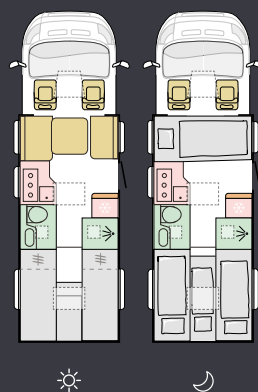

AXESS_CASHMERE

Planløsninger

Tilgjengelig i et utvalg av oppsett. Det er garantert en som dekker dine behov.

670 DC

M	Mercedes Benz*, Supreme, Plus
L	7690* / 7485 mm
B	2299 mm
S	4
K	3

670 DL

M	Mercedes Benz*, Supreme, Plus
L	7690* / 7485 mm
B	2299 mm
S	4
K	3+1