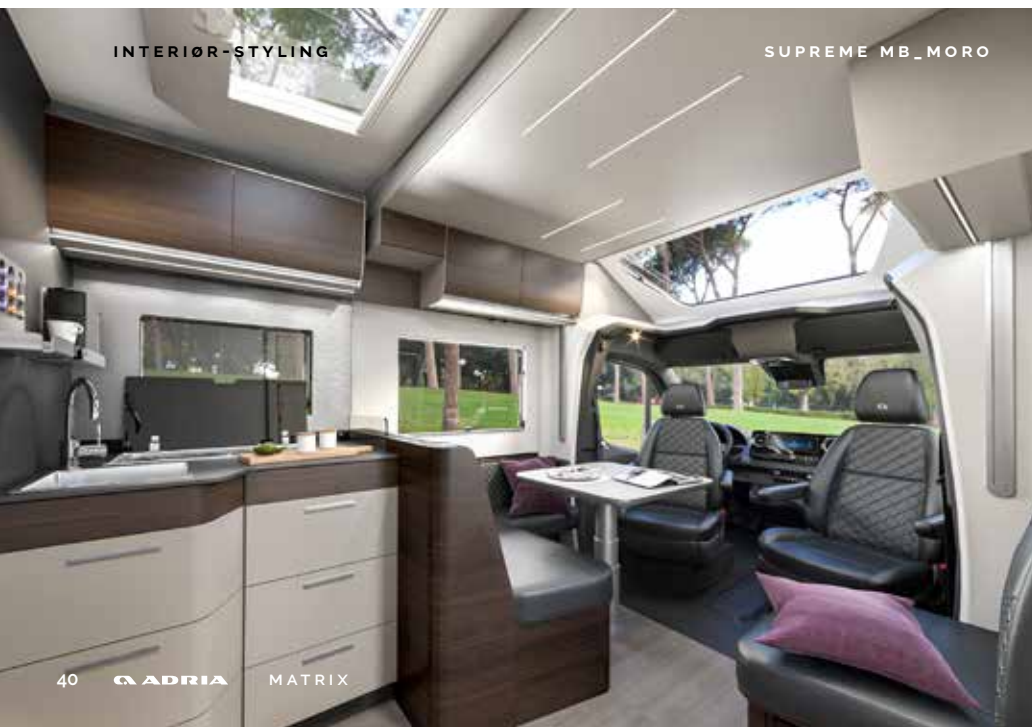

TENORITE GRÅ

INTERIØR-STYLING

SUPREME MB_MORO