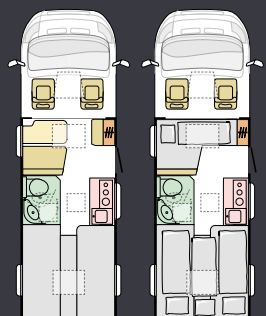

COMPACT SL

M	Supreme, Compact
L	6799 mm
W	2120 mm
S	4
B	2+1

TEKNISKE DATA

For detaljerte spesifikasjoner og tekniske data kan du besøke vår nettside www.adria-mobil.com. Her finner du vår produkt-konfigurator, individuelle modellspesifikasjoner, oppsett og flere tekniske detaljer. Merk at enkelte funksjoner kanskje ikke er tilgjengelige på alle modeller.