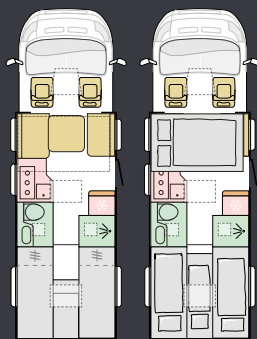

AXESS_CASHMERE

Planløsninger

Tilgjengelig i et utvalg av oppsett. Det er garantert en som dekker dine behov.

670 SC

M	Supreme, Plus, Axess
L	7485 mm
B	2299 mm
S	5
K	4

670 DC

M	Mercedes Benz*, Supreme, Plus
L	7690* / 7485 mm
B	2299 mm
S	4
K	4