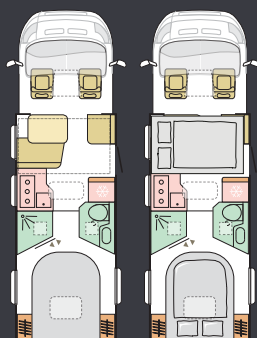

Planløsninger

Tilgjengelig i et utvalg av oppsett. Det er garantert en som dekker dine behov.

670 SC

M	Supreme, Plus, Axess
L	7485 mm
B	2299 mm
S	5
K	4