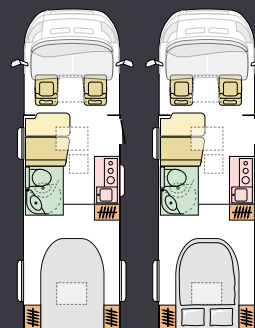

COMPACT SC

M	Supreme
L	6999 mm
B	2120 mm
S	4
K	2