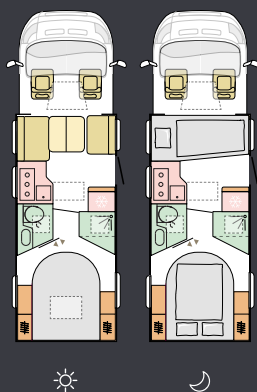

AXESS_CASHMERE

Planløsninger

Tilgjengelig i et utvalg av oppsett. Det er garantert en som dekker dine behov.

670 DC

M	Mercedes Benz*, Supreme, Plus
L	7690* / 7485 mm
B	2299 mm
S	4
K	3

670 DL

M	Mercedes Benz*, Supreme, Plus
L	7690* / 7485 mm
B	2299 mm
S	4
K	3+1