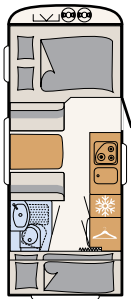

500 QSK
6 soveplasser