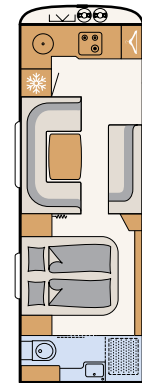

690 BQT

3 soveplasser

Det maksimale antallet soveplasser fås ved ombygging av sittegruppen, valg av køyeseng med tre køyer (tilleggsstyr) og annet tilleggstyr.