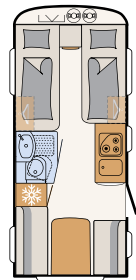

460 EL
3 soveplasser