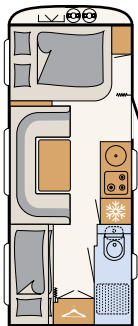

540 QMK

5 soveplasser