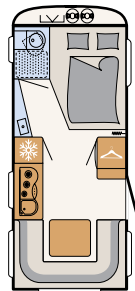

470 FR
4 soveplasser