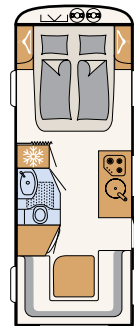

Hamret, hvite (standard)

Glatte plater, hvite (tilleggsutstyr)

Glatte plater, sølv metallic (tilleggsutstyr)

460 EL
3 soveplasser

490 EST
3 soveplasser

510 LE
4 soveplasser

520 ELT
3 soveplasser

530 DR
4 soveplasser