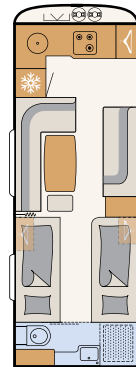

670 BET

3 soveplasser