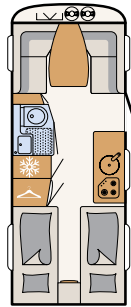

510 LE
4 soveplasser