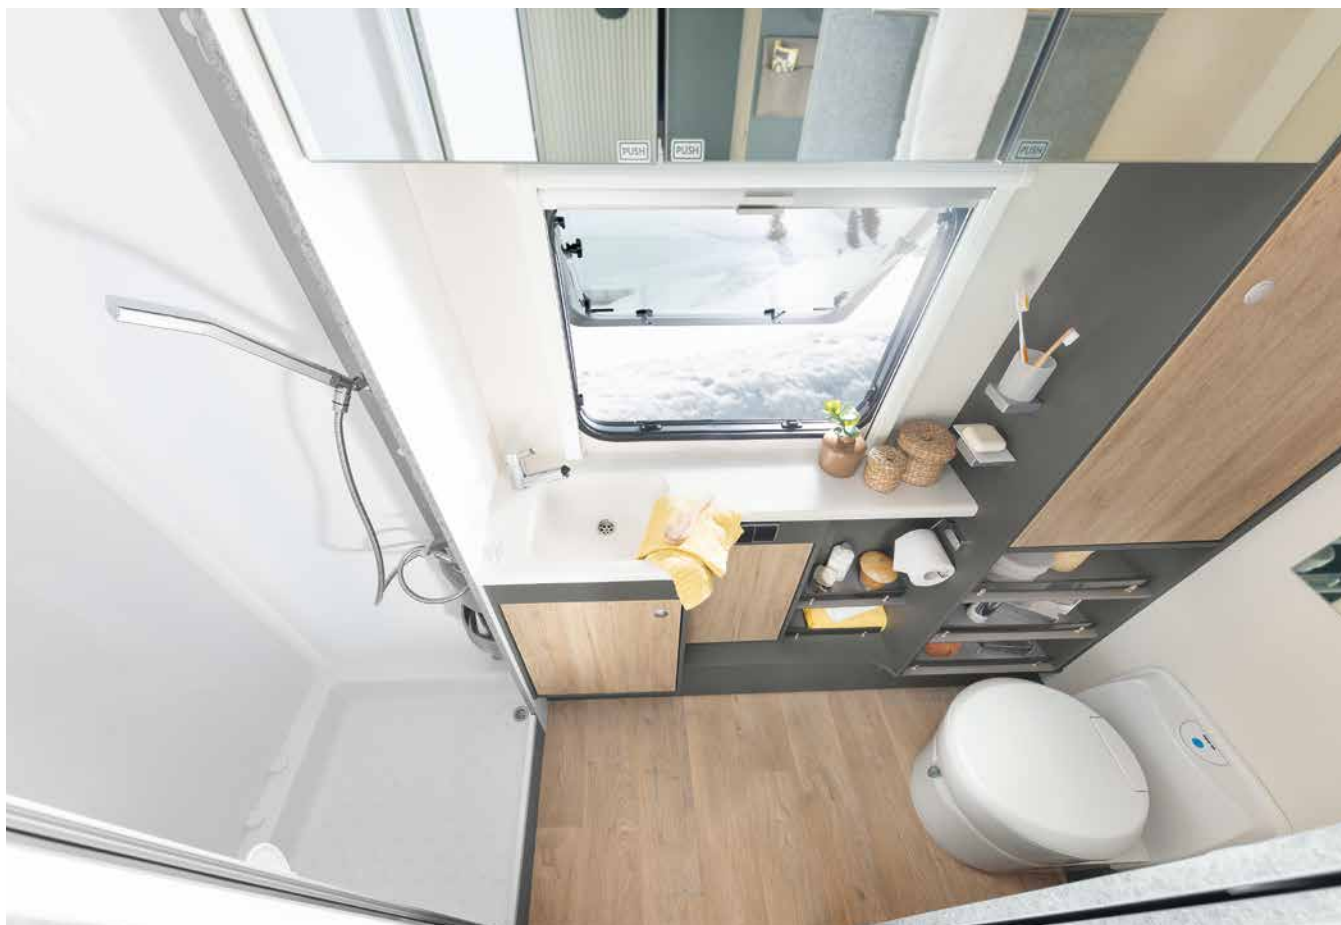

BAD

Romslig bad

Et baderom som går over hele vognens bredde med integrert dusj gir deg en romslig start på dagen • 690 BQT
| Tarragona