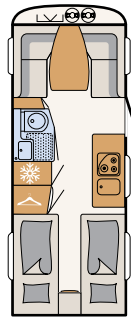

Hamret hvite plater (standard)

Glatte plater, hvite (tilleggsstyr)

Glatte plater, sølv metallic (tilleggsstyr)

460 EL
3 soveplasser

500 QSK
6 soveplasser

510 LE
4 soveplasser

530 FSK
6 soveplasser

540 QMK
6 soveplasser