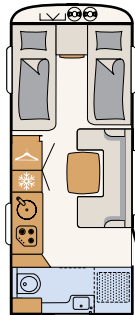

Hamret, hvite (standard)

Glatte plater, hvite (tilleggsutstyr)

Glatte plater, sølv metallic (tilleggsutstyr)

460 EL
3 soveplasser

490 EST
3 soveplasser

510 LE
4 soveplasser

520 ELT
3 soveplasser

530 DR
4 soveplasser