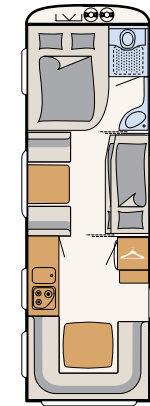

730 FKR
8 soveplasser

Det maksimale antallet soveplasser fås ved ombygging av sittegruppen, valg av køyeseng med tre køyer (tilleggsstyr) og annet tilleggsstyr.