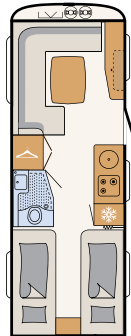

Glatte plater, hvite (standard)

Glatte plater, sølv metallic (tilleggsstyr)

540 QMK

5 soveplasser

550 BET

3 soveplasser

550 RD

3 soveplasser