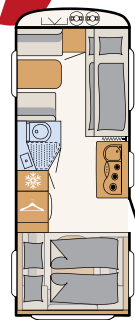

530 KR
4 soveplasser

Det angitte antallet soveplasser er et maksimumstall og til dels kun tilgjengelig i forbindelse med tilleggsutstyr.