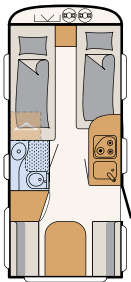

475 EL

3 soveplasser