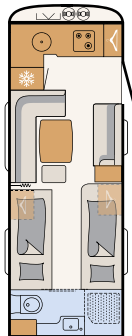

550 BET

3 soveplasser