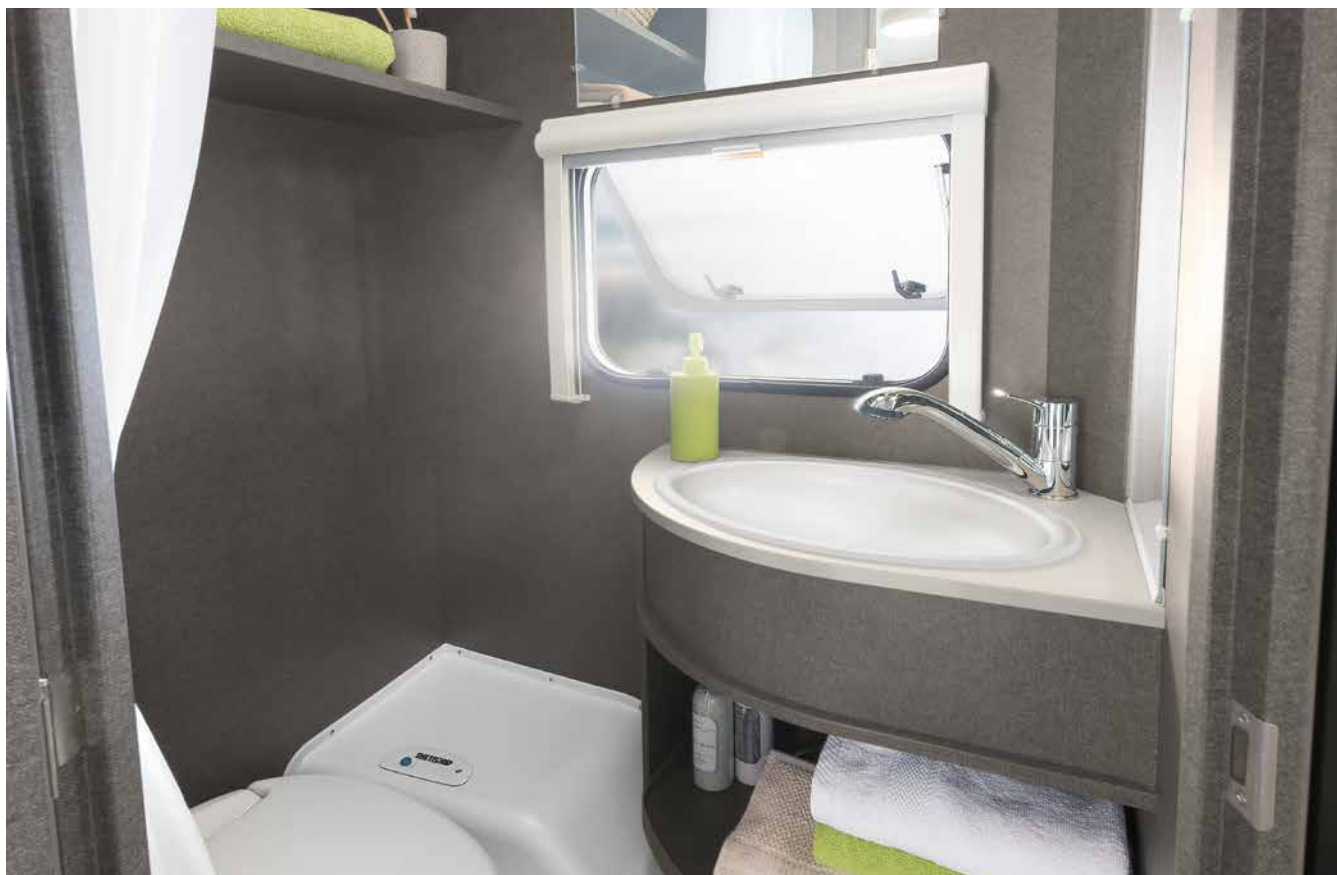

BAD

Forfriskende

c'joy er utstyrt med en flott servant • 480 QLK | Timor

Du trenger ikke å gi avkall på badet i c'joy. Her har du alt du trenger for en forfriskende start på dagen • 460 LE | Timor

KJØKKEN