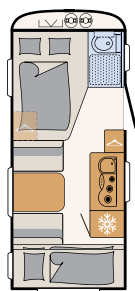

470 FSK
6 soveplasser