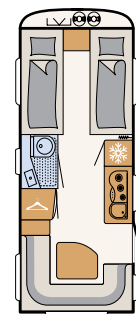

510 ER
4 soveplasser