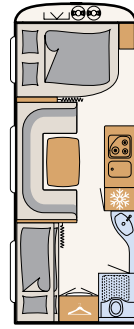

Hamret hvite plater (standard)

Glatte plater, hvite (tilleggsstyr)

Glatte plater, sølv metallic (tilleggsstyr)

460 EL
3 soveplasser

500 QSK
6 soveplasser

510 LE
4 soveplasser

530 FSK
6 soveplasser

540 QMK
6 soveplasser