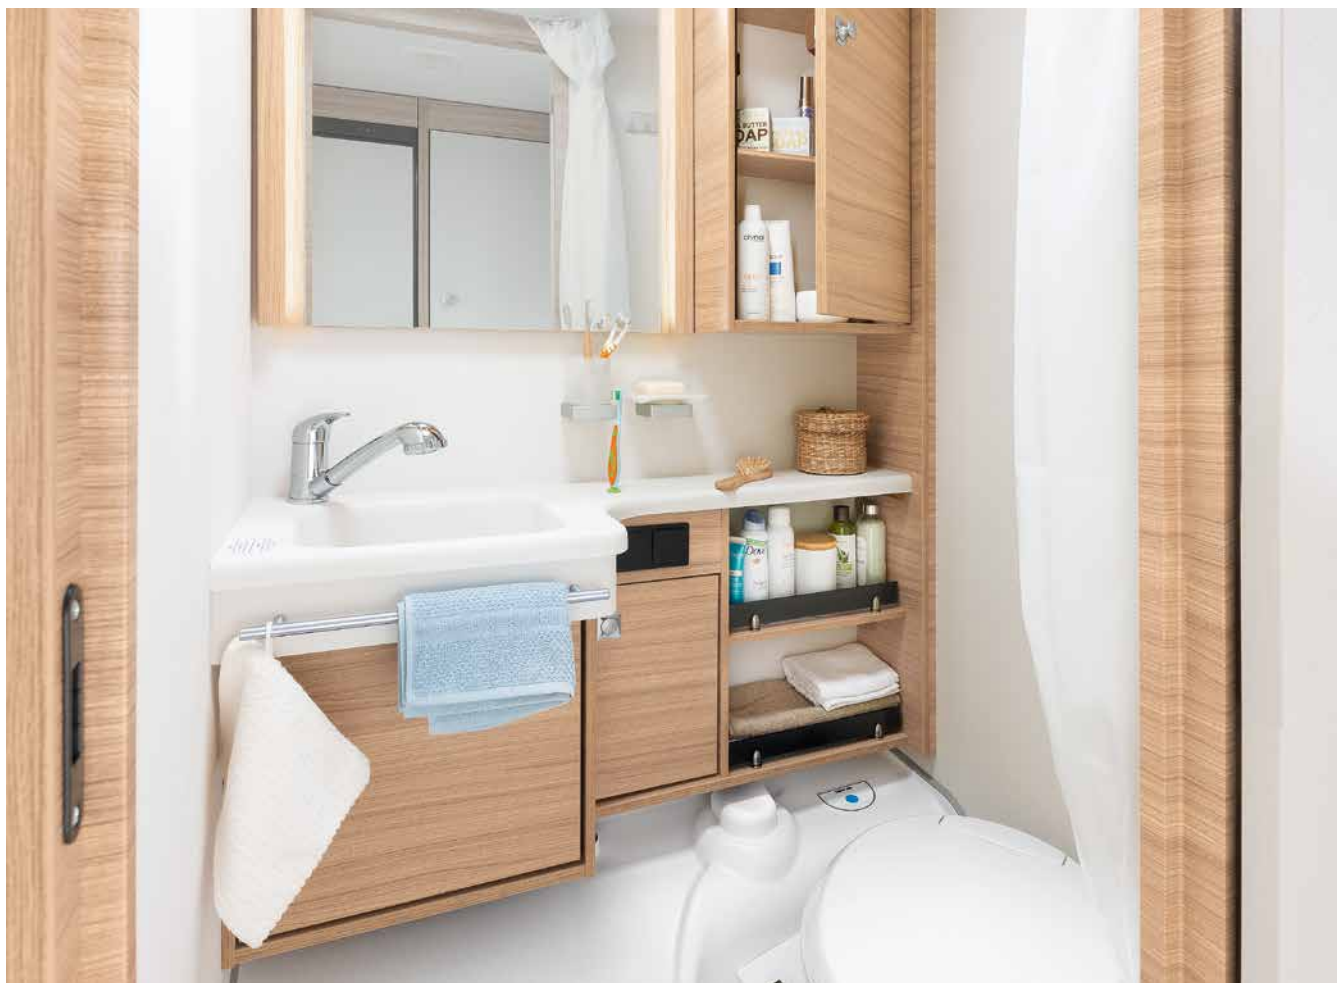

BAD

Velværeoase

På det kompakte badet i Camper® har du alt du trenger for å holde deg ren og pen • 550 ESK | Mount

Like ved siden av den store sengen finner du velværområdet: et dusjrom med toalett • 730 FKR | Galaxy