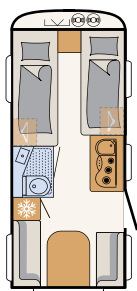

470 EL
3 soveplasser