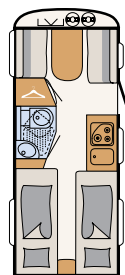

460 LE

3 soveplasser