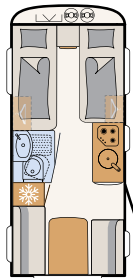

460 EL
3 soveplasser