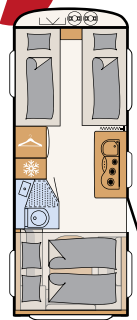

530 ER
4 soveplasser