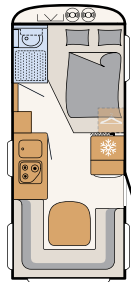

475 FR

4 soveplasser