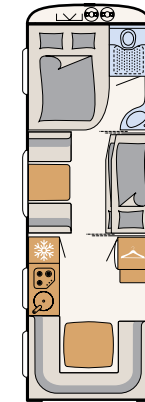

730 FKR
8 soveplasser

Det maksimale antallet soveplasser fås ved ombygging av sittegruppen, valg av køyeseng med tre køyer (tilleggsutstyr) og annet tilleggsutstyr.