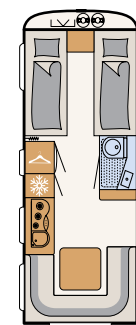

520 ER
4 soveplasser