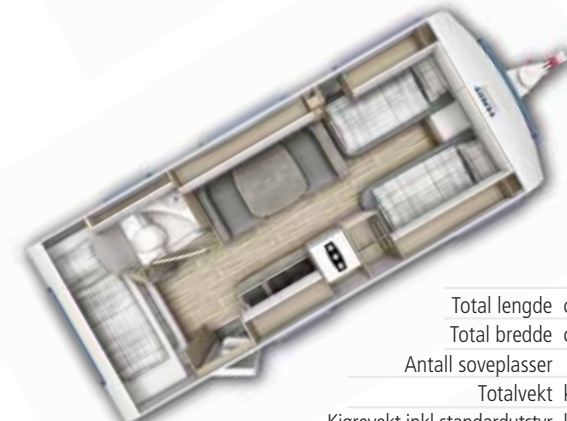

550 KMG	
Total lengde cm	772
Total bredde cm	232
Antall soveplasser	5
Totalvekt kg	1700 g)
Kjørevekt inkl standardutstyr kg^{c)}	1472