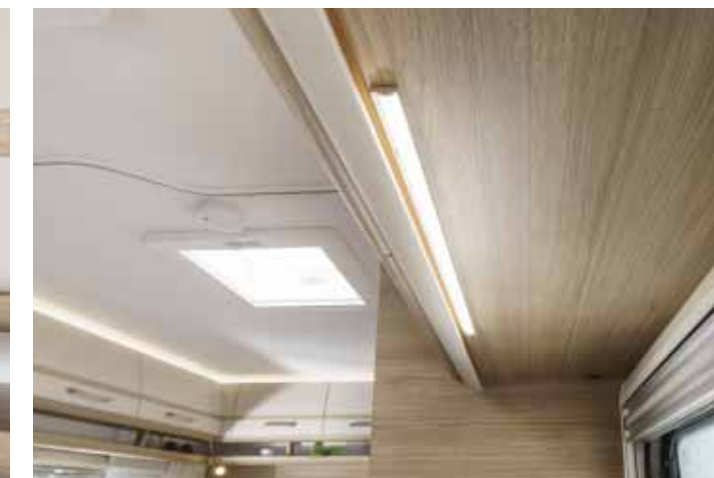

LED lyslist over kjøkkenet *

APERIO / BIANCO / TENDENZA / DIAMANT

* modellavhengig