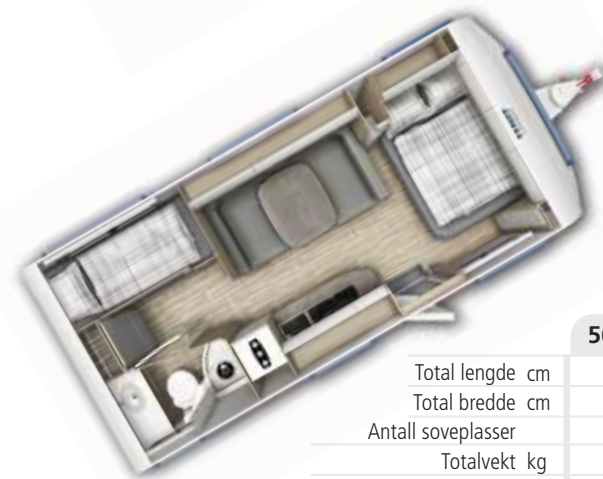

550 KMG	
Total lengde cm	772
Total bredde cm	232
Antall soveplasser	5
Totalvekt kg	1700 g)
Kjørevekt inkl standardutstyr kg <sup>c)</sup>	1472

560 SKM	
Total lengde cm	772
Total bredde cm	250
Antall soveplasser	5
Totalvekt kg	1700 g)
Kjørevekt inkl standardutstyr kg <sup>c)</sup>	1532