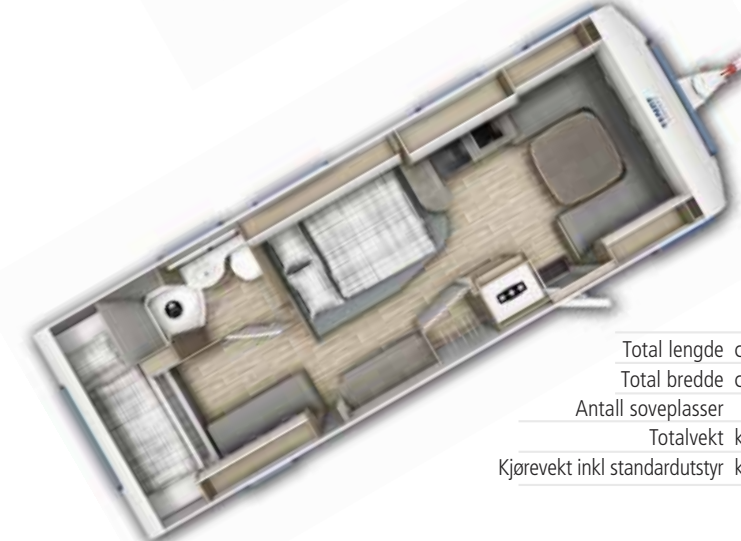

720 SKDW	
Total lengde cm	923
Total bredde cm	250
Antall soveplasser	6
Totalvekt kg	2200 g)
Kjørevekt inkl standardutstyr kg^{c)}	1930

BIANCO

Planløsninger / tekniske data

Scann QR koden og last ned en film om Bianco

Mål, vekt og tekniske data for alle modeller fra side 84
Tegnforklaring side 87