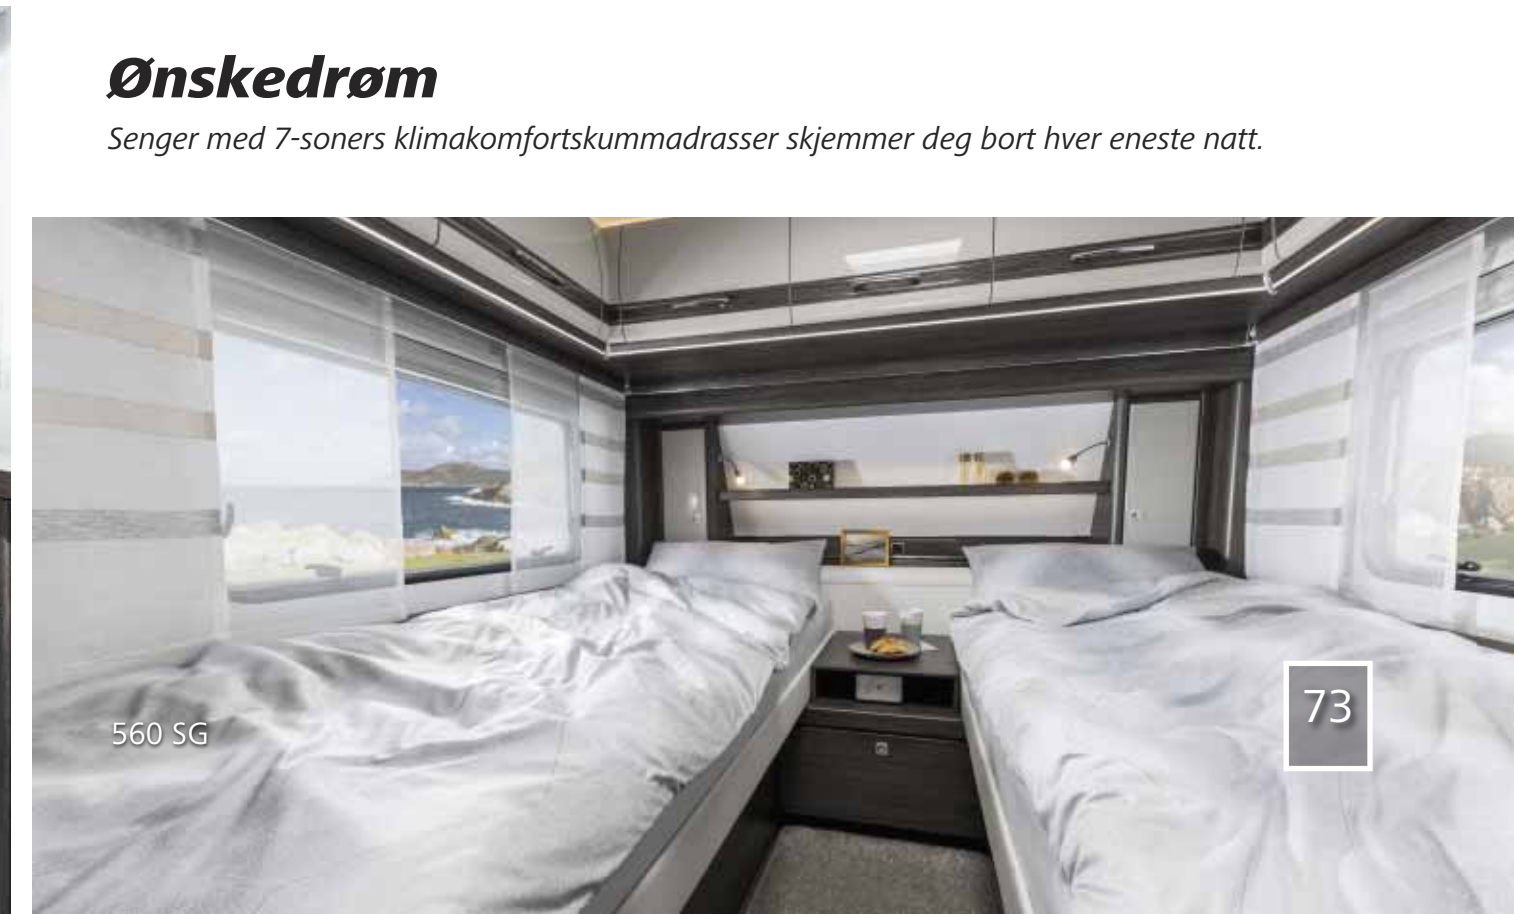

Ønskedrøm

Senger med 7-soners klimakomfortskummadrasser skjemper deg bort hver eneste natt.

560 SG

73