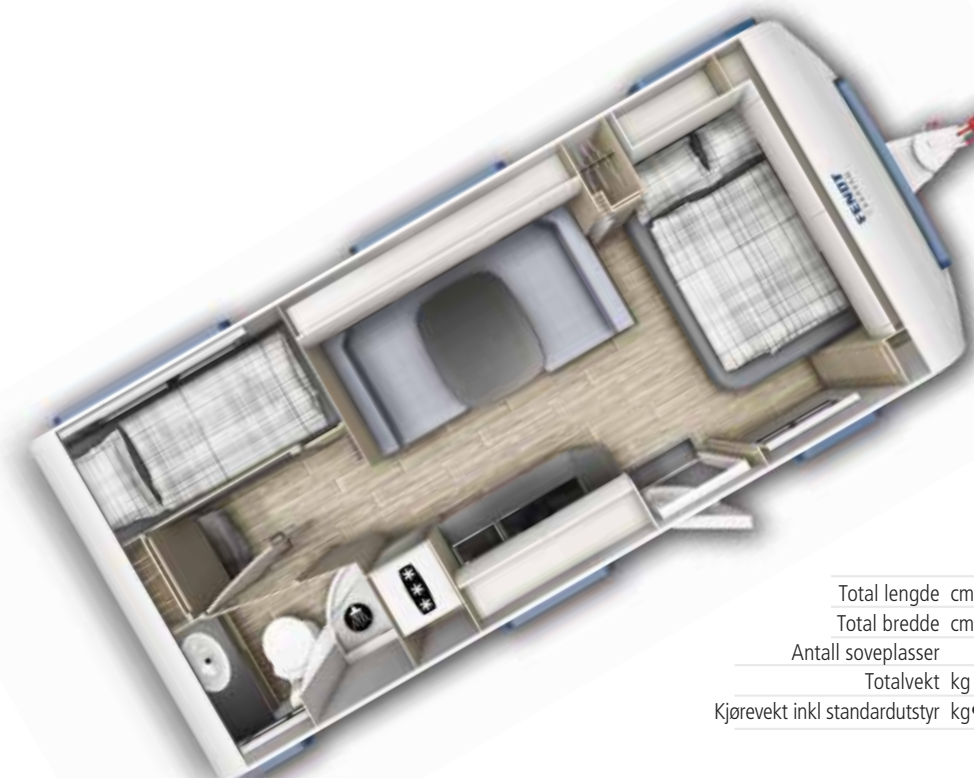

560 SKM

Total lengde	cm	772
Total bredde	cm	250
Antall soveplasser		5
Totalvekt	kg	1700 g)
Kjørevekt inkl standardutstyr	kg<sup>e</sup>	1507

APER0

Planløsninger / tekniske data

Scann QR koden og last ned en film om Apero

Mål, vekt og tekniske data for alle modeller fra side 84
Tegnforklaring side 87