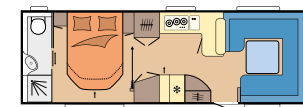

720 WQC

L: 9.031 mm · B: 2.500 mm · G: 2.500 kg

Finn alle våre modeller med den imponerende 360°-visningen i Hobby-modellsøkeren på 360.hobby-caravan.de/no