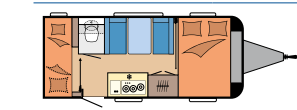

## VÅRE PLANLØSNINGER ONTOUR

390 SF

L: 5.791 mm · B: 2.200 mm · G: 1.200 kg

460 DL

L: 6.616 mm · B: 2.200 mm · G: 1.300 kg

470 KMF

L: 6.720 mm · B: 2.200 mm · G: 1.350 kg

Finn alle våre modeller med den imponerende 360°-visningen i Hobby-modellsøkeren på [360.hobby-caravan.de/no](https://360.hobby-caravan.de/no)