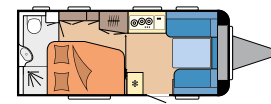

495 WFB

L: 7.131 mm · B: 2.300 mm · G: 1.500 kg