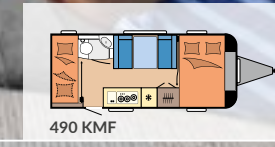

HER ER DET Plass TIL ALLE

En koselig plass for familie og venner. Takket være alle de forskjellige planløsningene er det meste mulig. Om man er to, fire eller flere: Med store skap og hyller er det ihvertfall nok oppbevaringsplass om bord. Se de forskjellige mulighetene på vår nettside.