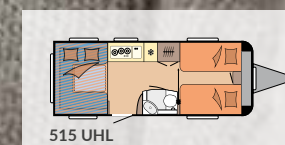

Heve- / senkeseng

DE LUXE DEN ALLSIDIGE

Vår DE LUXE er like allsidig som dine campingønsker. 13 gjennomtenkte planløsninger gjør den til en allrounder. En av de mange grunnene til at DE LUXE er manges favoritt.

Det lyse og vennlige designet gir en perfekt hjemmefølelse som overbeviser.

Planløsninger: 13

Soveplasser: 3 - 7

Dobbeltseng: 7

Midtstilt dobbeltseng: 1

Enkeltenger: 4

Køyeseng: 5

Heve-/senkeseng: 2

Stoffkombinasjon: Turo

Møbeldekor: Alm Baron / hvit matt / Grace

Kjøkkenet: Grå

Les mer om De Luxe
på hobby-caravan.de/no