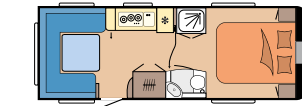

650 Uff

L: 8.331 mm · B: 2.500 mm · G: 1.900 kg