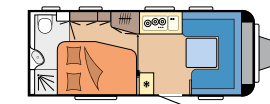

540 WFU

L: 7.278 mm · B: 2.300 mm · G: 1.550 kg