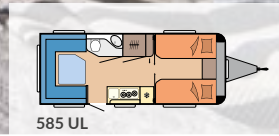

Unikt konsept for barneseng i den bakre delen med over ni variasjonsmuligheter

Koselig sittegruppe i midten, med loungeputer

Oppløftbar sengebunn

585 UL

585 UL

595 KML

## VÅRE PLANLØSNINGER MAXIA

585 UL

L: 7.713 mm · B: 2.500 mm · G: 1.800 kg

595 KML

L: 8.022 mm · B: 2.500 mm · G: 1.800 kg

660 WQM

L: 8.331 mm · B: 2.500 mm · G: 2.000 kg

Finn alle våre modeller med den imponerende 360°-visningen i Hobby-modellsøkeren på [360.hobby-caravan.de/no](https://360.hobby-caravan.de/no)