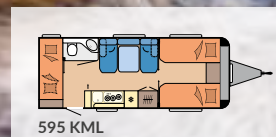

## ENKEL, FLEKSIBEL OG MULTIFUNKSJONELL

MAXIA 595 KML byr på soveplasser for maks. 5 til 7 personer. I det multifunksjonelle barnesengområdet er det plass til opptil tre senger. To køyer er raskt og enkelt forankret i bakveggen. Hvis den nederste sengen ikke trengs, kan putene brukes til å lage en liten sittegruppe. Et forheng som festes til den øvre sengekanten med borrelås, forvandler lekerommet til en koselig hule.