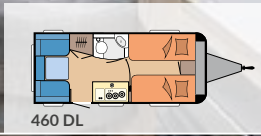

Ekstra dypt benkekjøleskap med fryseboks