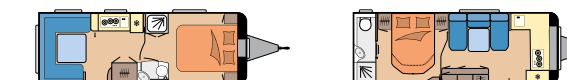

## MIDTSTILT DOBBELTSENG

460 SFf  540 Uff 

**DE LUXE**  
L: 6.762 mm · B: 2.300 mm · G: 1.350 kg

**EXCELLENT EDITION**  
L: 7.460 mm · B: 2.300 mm · G: 1.550 kg

650 Uff  660 WQM 

**PRESTIGE**  
L: 8.331 mm · B: 2.500 mm · G: 1.900 kg