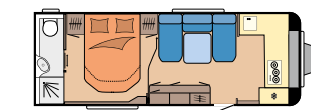

## VÅRE PLANLØSNINGER MAXIA

585 UL

L: 7.713 mm · B: 2.500 mm · G: 1.800 kg

595 KML

L: 8.022 mm · B: 2.500 mm · G: 1.800 kg

660 WQM

L: 8.331 mm · B: 2.500 mm · G: 2.000 kg

Finn alle våre modeller med den imponerende 360°-visningen i Hobby-modellsøkeren på [360.hobby-caravan.de/no](https://360.hobby-caravan.de/no)