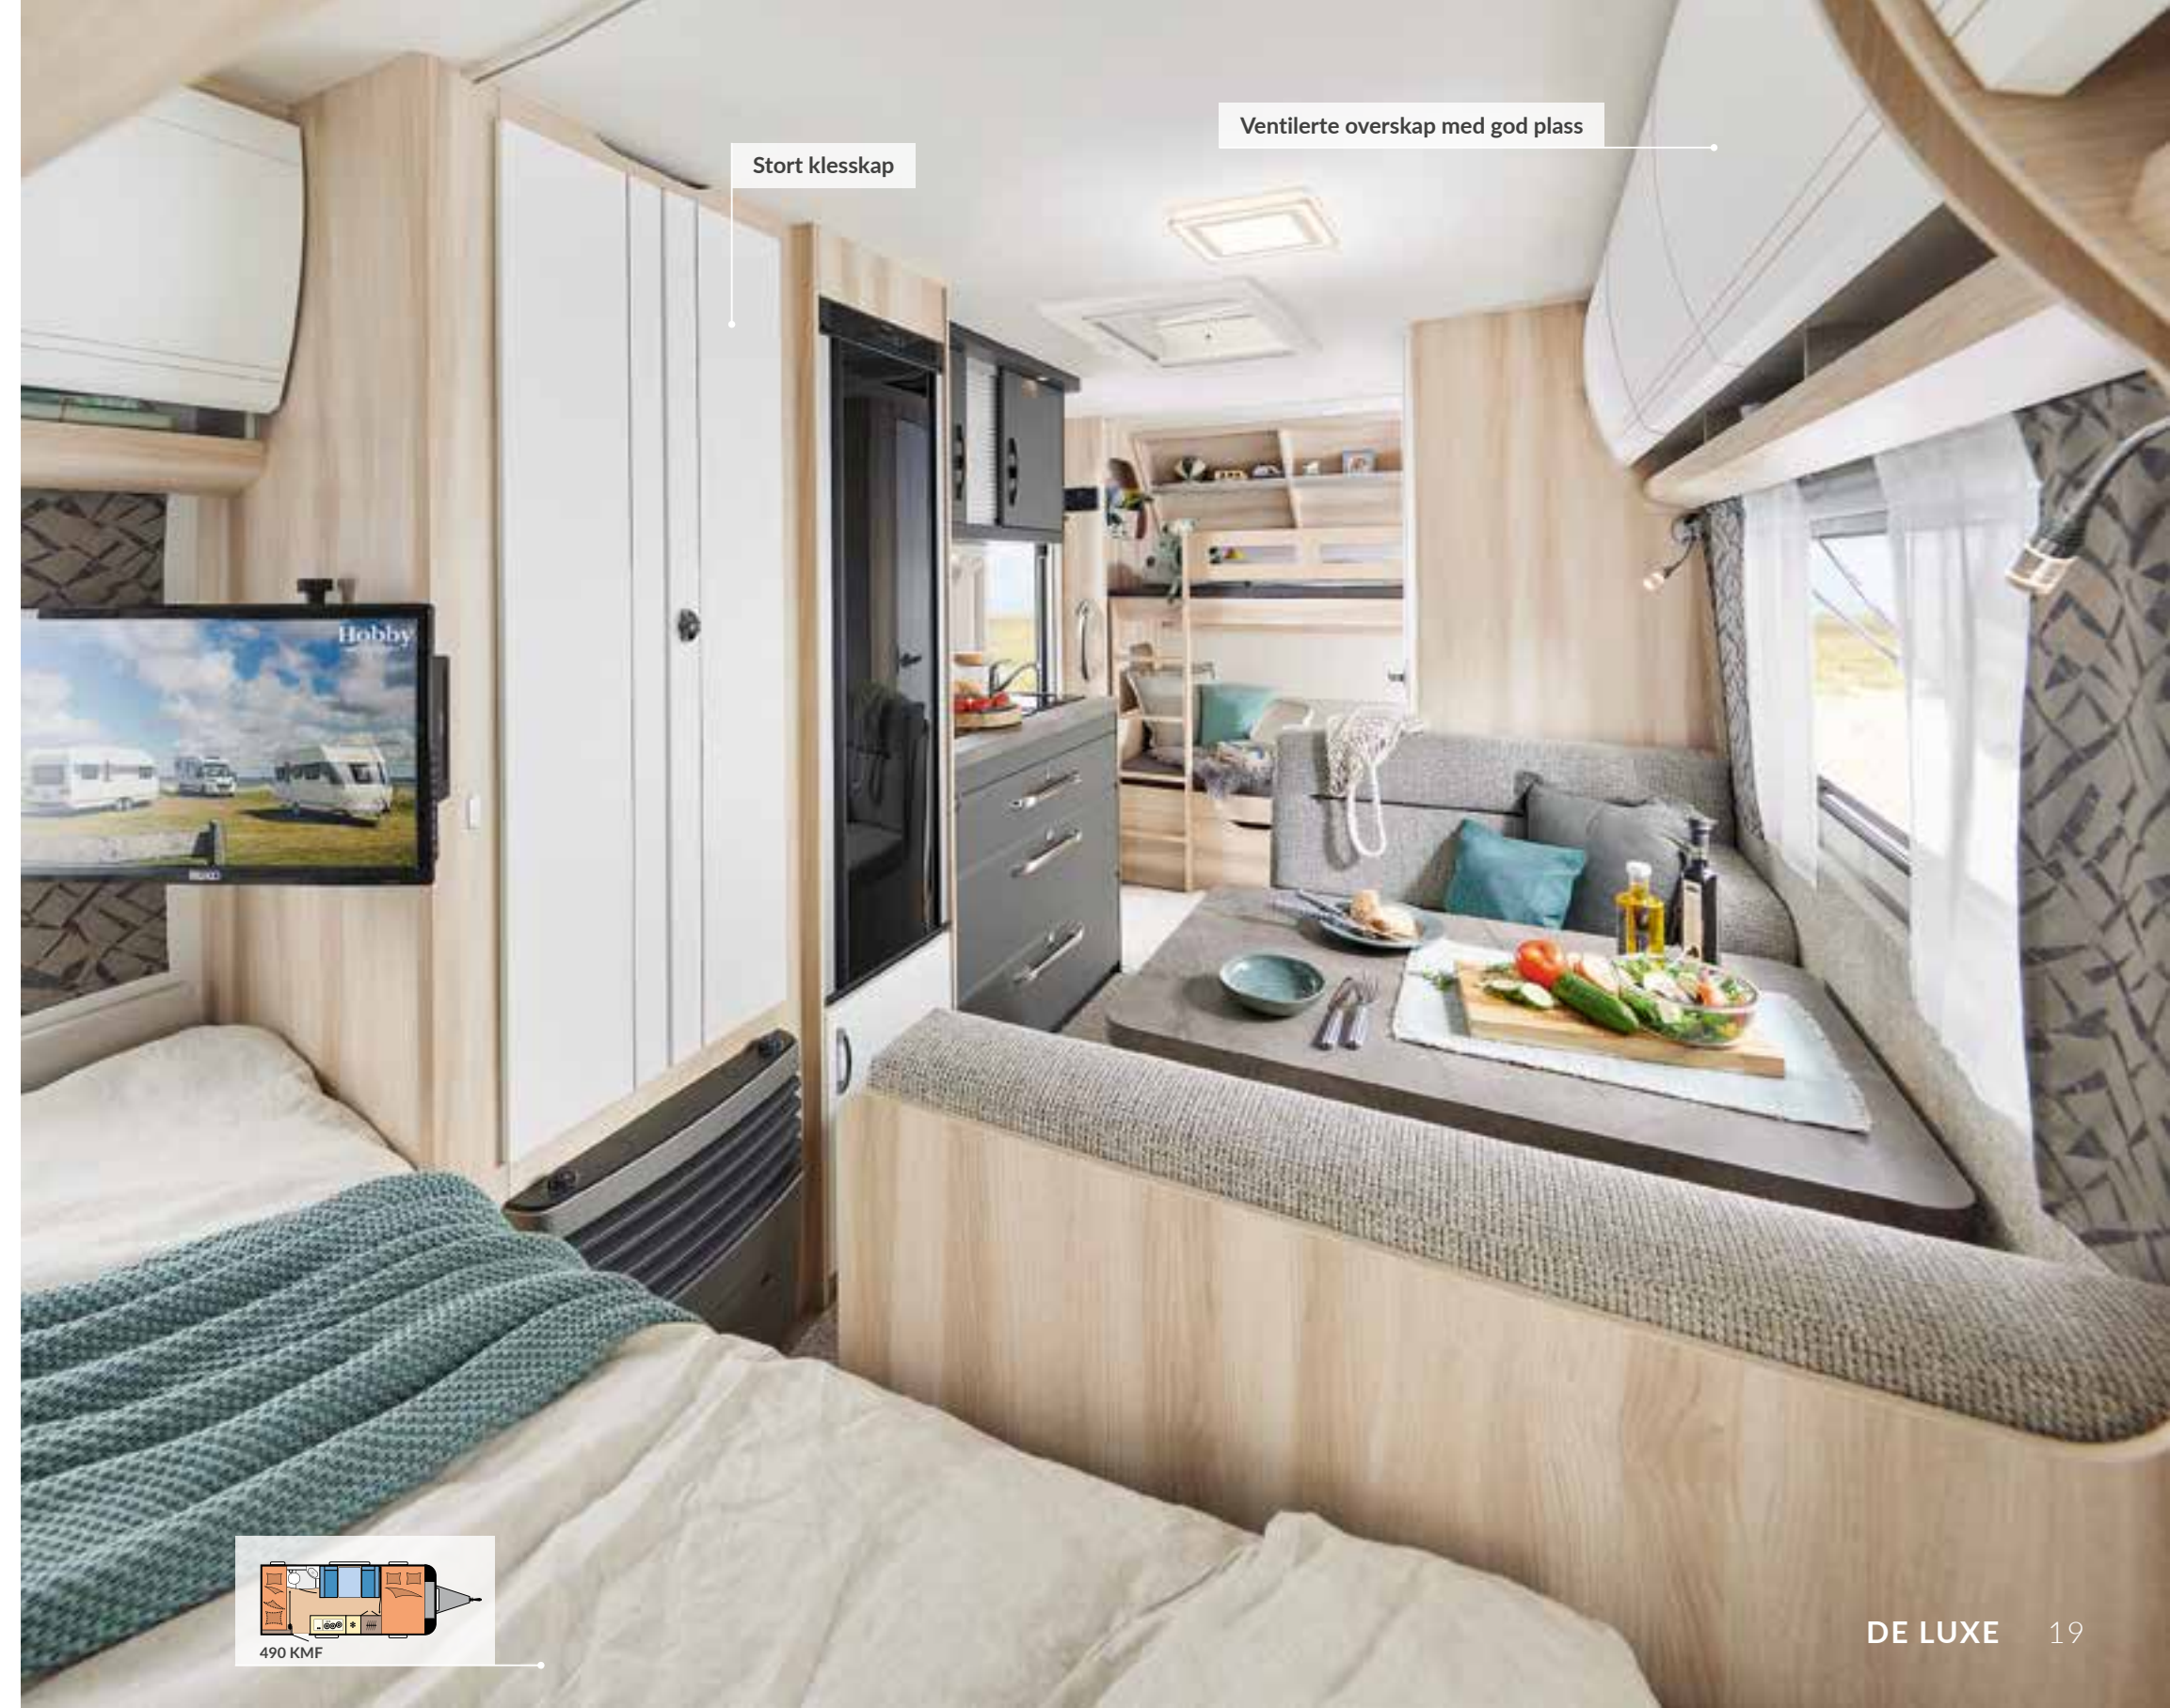

Stort klesskap

Ventilerte overskap med god plass