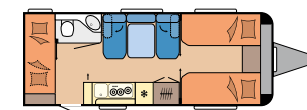

595 KML

L: 8.022 mm · B: 2.500 mm · G: 1.800 kg