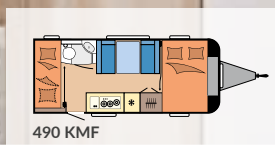

HER ER DET Plass TIL ALLE

En koselig plass for familie og venner. Takket være alle de forskjellige planløsningene er det meste mulig. Om man er to, fire eller flere: Med store skap og hyller er det ihvertfall nok oppbevaringsplass om bord. Se de forskjellige mulighetene på vår nettside.