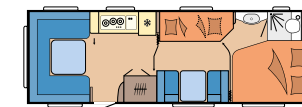

720 UKFe

L: 9.031 mm · B: 2.500 mm · G: 2.500 kg