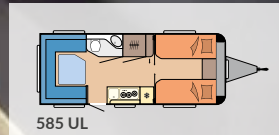

Unikt konsept for barneseng i den bakre delen med over ni variasjonsmuligheter

Koselig sittegruppe i midten, med loungeputer

Oppløftbar sengebunn

585 UL

585 UL

595 KML