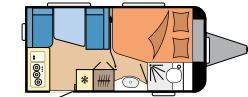

VÅRE PLANLØSNINGER DE LUXE

400 SFe