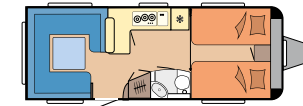

## VÅRE PLANLØSNINGER PRESTIGE

560 FC

L: 7.520 mm · B: 2.500 mm · G: 1.700 kg

560 WLU

L: 7.520 mm · B: 2.500 mm · G: 1.700 kg

560 WFU

L: 7.568 mm · B: 2.500 mm · G: 1.700 kg

620 CL