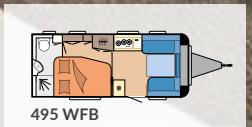

## LETT TILGJENGELIG

I det romslige, 133 l store absorpsjonskjøleskapet holder varene seg ferske og friske. En 12 l stor fryseboks rommer isbiter o.l. Ekstra praktisk: Kjøleskapdøren kan åpnes fra begge sider. Alle utstyrsdetaljer til kjøkken finner du på nettsiden vår.