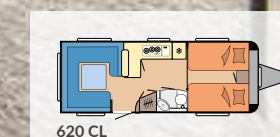

PRESTIGE DEN ELEGANTE

Smarte planløsninger, god plass og bevegelsesfrihet: I vår luksuriøse Hobby PRESTIGE føler man seg som hjemme også underveis.

Blant 10 praktiske planløsninger finner man både romslige sittegrupper og komfortable soverom. Avhengig av modell kan man få opptil syv gode soveplasser.

- **Planløsninger:** 10
- **Soveplasser:** 4 - 7
- **Dobbeltseng:** 6
- **Midtstilt dobbeltseng:** 2
- **Enkeltseger:** 2
- **Køyeseng:** 3
- **Stoffkombinasjon:** Cara
- **Møbeldekor:** Visby Oak / hvit høyglans

Les mer om Hobby Prestige på hobby-caravan.de/no