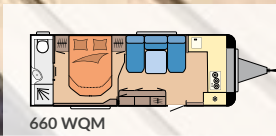

MAXIA

VÅR NYE TOPPMODELL

MAXIA kombinerer skandinavisk design med kjærlighet til naturen og den gode hygge-stemningen med funksjonalitet, naturlige materialer, samstemte farger og en åpen planløsning. Et moderne blikkfang for den moderne caravanist.

Alt du trenger; med HobbyKomplett er MAXIA utstyrt med det meste du trenger for en komfortabel ferie. Her er det meste allerede standard, ingen store tilleggspakker er nødvendig.

- **Planløsninger:** 3
- **Soveplasser:** 4 - 7
- **Midtstilt dobbeltseng:** 1
- **Enkeltenger:** 2
- **Køyeseng:** 1
- **Stoffkombinasjon:** Pico
- **Møbeldekor:** Grafittgrå / Rochefort valnøttre / Unio Grigio

Les mer om Maxia
på hobby-caravan.de/no