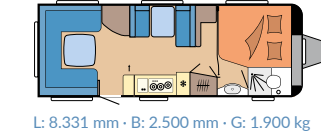

VÅRE PLANLØSNINGER EXCELLENT EDITION

650 UMFe

Finn alle våre modeller med den imponerende 360°-visningen i Hobby-modellsøkeren på 360.hobby-caravan.de/no