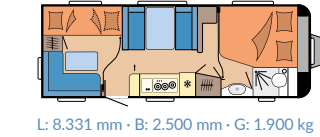

VÅRE PLANLØSNINGER EXCELLENT EDITION

650 KMFe

Finn alle våre modeller med den imponerende 360°-visningen i Hobby-modellsøkeren på 360.hobby-caravan.de/no