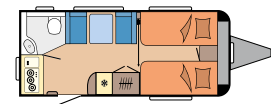

VÅRE PLANLØSNINGER EXCELLENT

460 SL

L: 6.762 mm · B: 2.300 mm · G: 1.350 kg