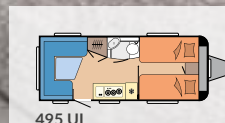

Ekstra robuste hengsler med Soft-Close

Praktisk bestikkskuff

TRUMA varmeovn S 3004