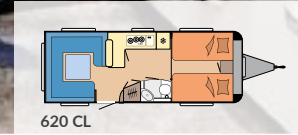

NOE FOR ENHVER

Kun tilgjengelig i Prestigemodeller (ekstrautstyr): Full-Cooker, en stekeovn med tre gassbluss, en elektrisk varmeplate, separat grill og stor ovn som oppfyller et hvert ønske en hobby-kokk måtte ha. Vekker det appetitten? Se mer matlagningstilbehør på vår nettside.