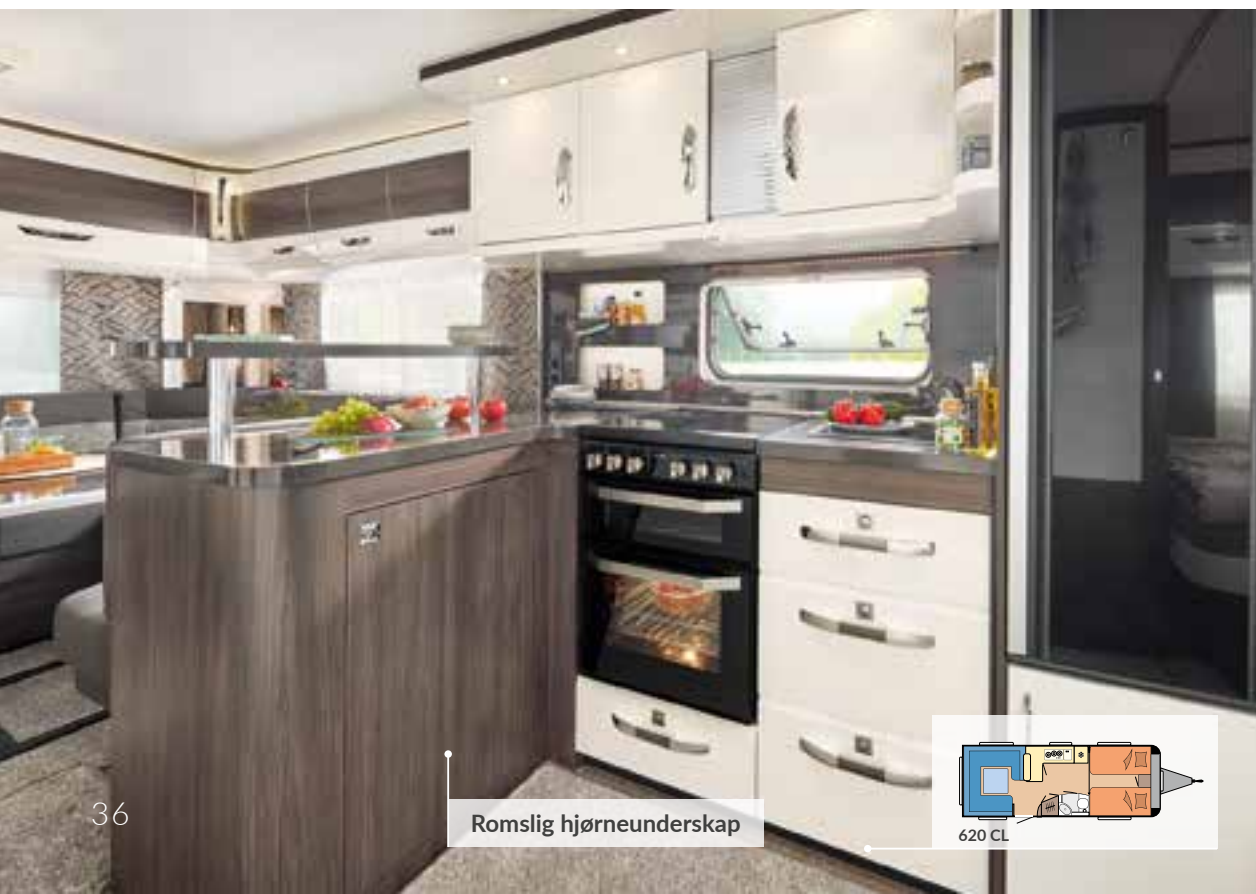

Romslig hjørneunderskap