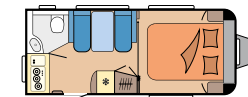

## VÅRE PLANLØSNINGER DE LUXE

400 SFe

L: 5.975 mm · B: 2.300 mm · G: 1.300 kg

460 UFe

L: 6.640 mm · B: 2.300 mm · G: 1.350 kg

460 LU

L: 6.762 mm · B: 2.300 mm · G: 1.350 kg

460 SFf