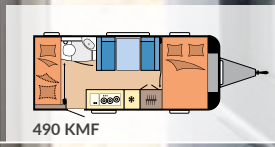

Køyeseng, to etasjer

Barneseng med tavle