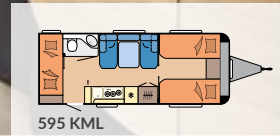

Unikt konsept for barneseng i den bakre delen med over ni variasjonsmuligheter

Koselig sittegruppe i midten, med loungeputer

Oppløftbar sengebunn

585 UL

585 UL

595 KML

## VÅRE PLANLØSNINGER MAXIA

585 UL

L: 7.713 mm · B: 2.500 mm · G: 1.800 kg

595 KML

L: 8.022 mm · B: 2.500 mm · G: 1.800 kg

660 WQM

L: 8.331 mm · B: 2.500 mm · G: 2.000 kg

Finn alle våre modeller med den imponerende 360°-visningen i Hobby-modellsøkeren på [360.hobby-caravan.de/no](https://360.hobby-caravan.de/no)