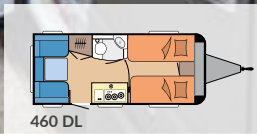

HELT ETTER DIN SMAK

Mye plass til å tilberede, steke, koke og stue bort: Hobbykjøkkenet er veldig praktisk innredet. Om det er det kompakte sidekjøkkenet, det romslige vinkelkjøkkenet eller kjøkkenet bak: hver centimeter er smart utnyttet. Her kommer det alltid noe deilig på bordet. På nettsiden vår finner du enda flere smarte kjøkkendetaljer.