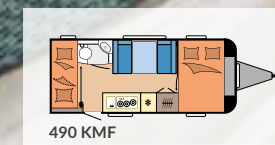

HER ER DET Plass TIL ALLE

En koselig plass for familie og venner. Takket være alle de forskjellige planløsningene er det meste mulig. Om man er to, fire eller flere: Med store skap og hyller er det ihvertfall nok oppbevaringsplass om bord. Se de forskjellige mulighetene på vår nettside.