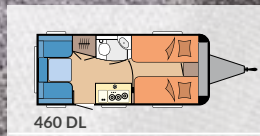

HELT ETTER DIN SMAK

Mye plass til å tilberede, steke, koke og stue bort: Hobbykjøkkenet er veldig praktisk innredet. Om det er det kompakte sidekjøkkenet, det romslige vinkelkjøkkenet eller kjøkkenet bak: hver centimeter er smart utnyttet. Her kommer det alltid noe deilig på bordet. På nettsiden vår finner du enda flere smarte kjøkkendetaljer.