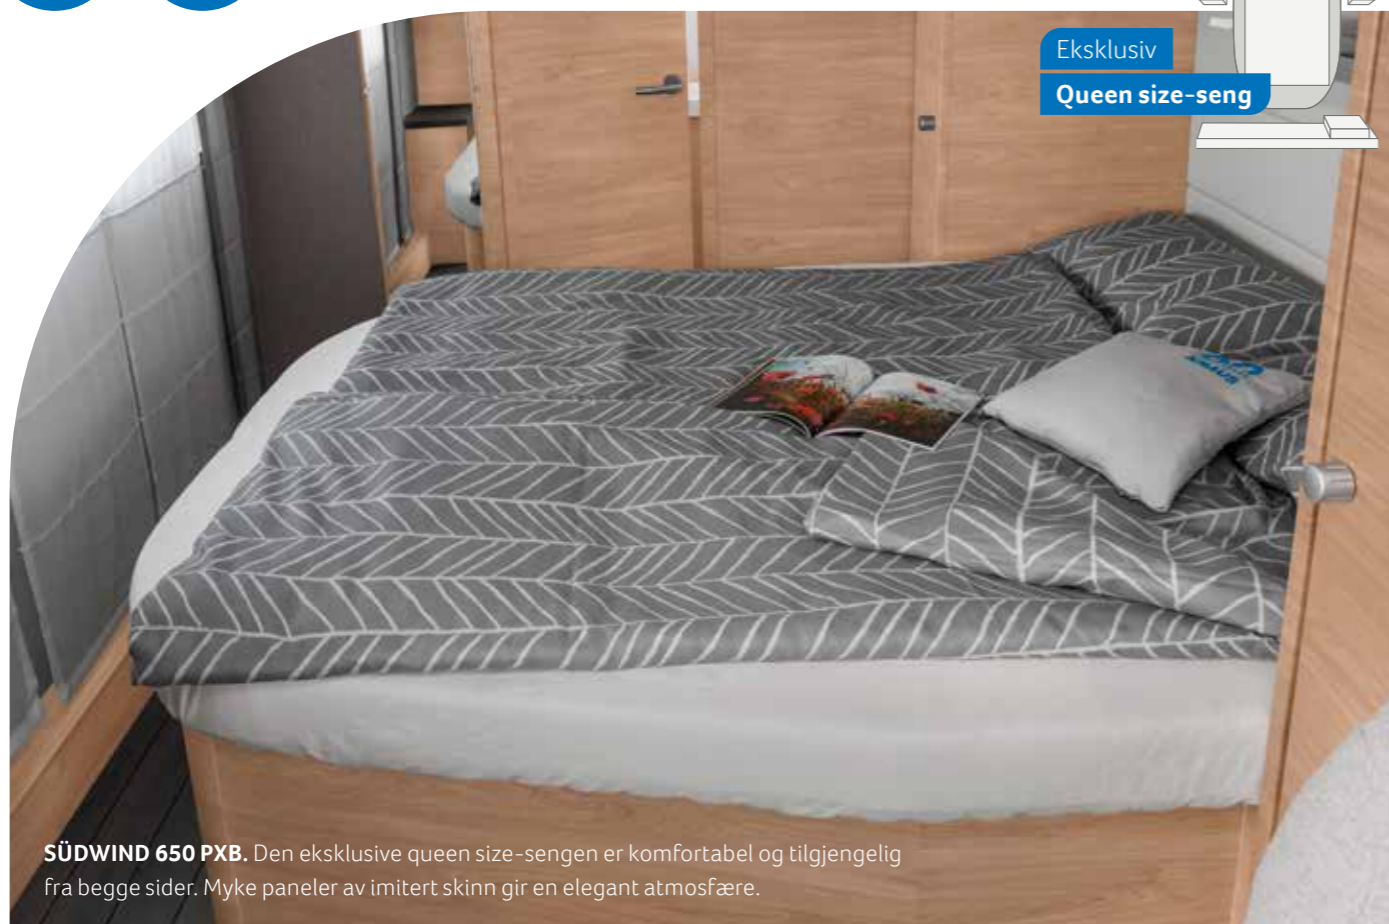

FINN UT MER PÅ  
knaus.com/suedwind

Ekklusiv  
Queen size-seng

**SÜDWIND 650 PXB.** Den eksklusive queen size-sengen er komfortabel og tilgjengelig fra begge sider. Myke paneler av imitert skinn gir en elegant atmosfære.