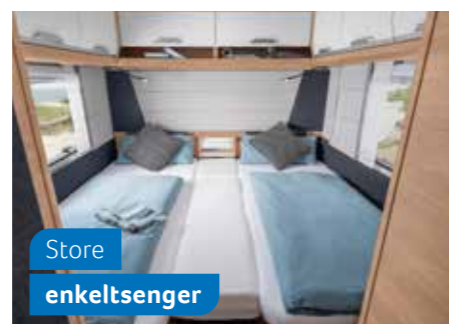

SÜDWIND 650 PXB. Den eksklusive queen size-sengen er komfortabel og tilgjengelig fra begge sider. Myke paneler av imitert skinn gir en elegant atmosfære.

SÜDWIND 540 UE. Trekk ut den sammenrullbare sengebunnen (ekstrautstyr), legg på plass putene, og vips, så har du en behagelig dobbeltseng.

Store
enkeltseger