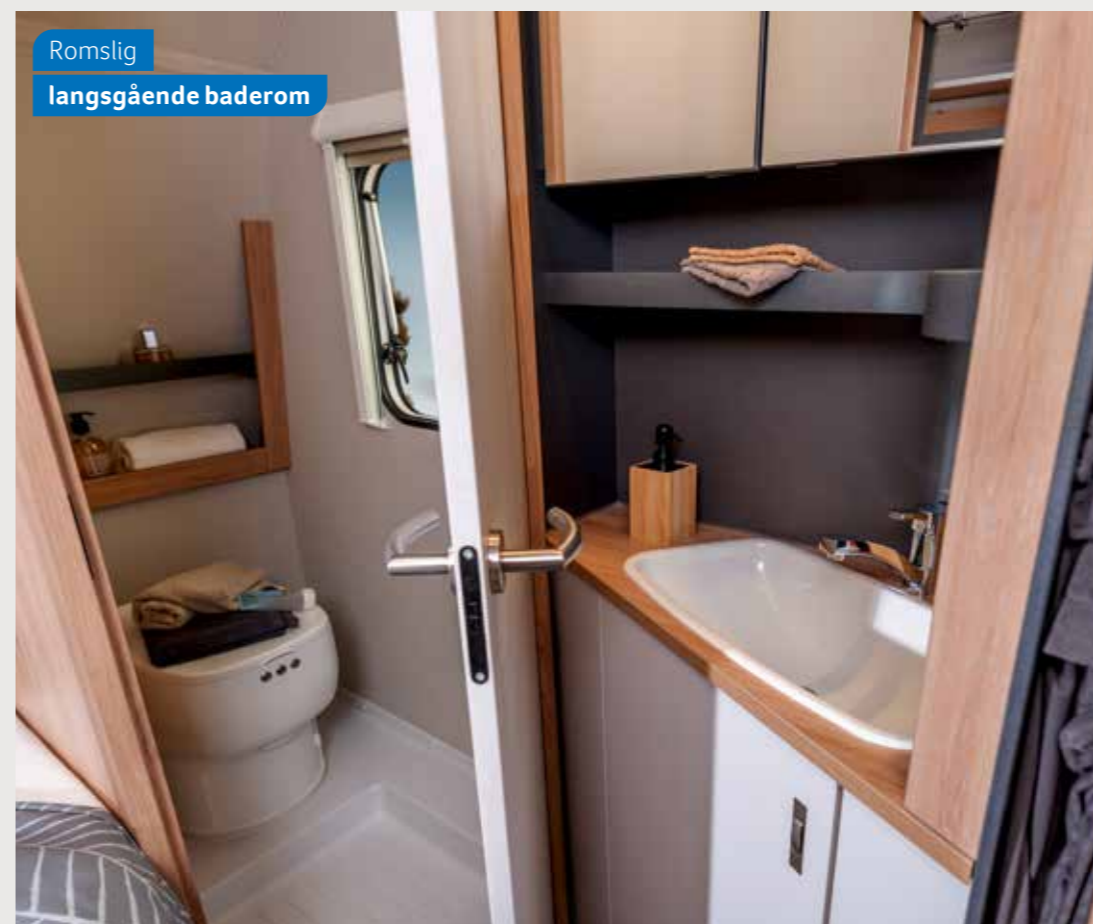

## SPORT

Romslig  
langsgående baderom

**SPORT 450 FU.** I det romslige underskapet finner du ekstra mye oppbevaringsplass, og hele familien er glad for det store speilet. Perfekt for å starte dagen med et smil.