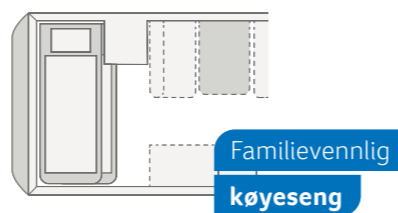

SPORT 450 FU. Den U-formede sittegruppen kan omgjøres til to enkelt seng for barn. Avhengig av planløsning leveres også køyesenger.

ALLE I EGEN SENG OG ET BAD FOR ALLE

Avhengig av planløsning har den nye **SPORT** mye oppbevaringsplass og inntil 6 soveplasser. Slik har alle sin egen seng, og på baderommet er det nok plass til håndklær, sjampo etc.