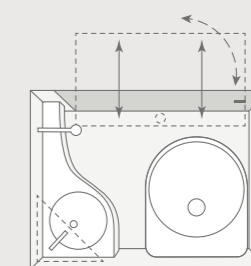

Multifunksjonelt kompakt bad

**SPORT & FUN 480 QL.** Badet kan enkelt utvides med et dusjkar (ekstrautstyr). Dusjutvidelsen inkluderer også dusjhode av høy kvalitet samt holder ved siden av døren – klar til bruk i dusjkaret.