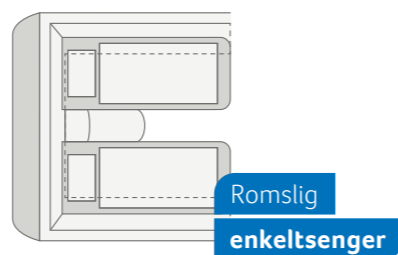

**SPORT 450 FU.** Foretrekker du å holde deg i ro? Med AES-funksjonen kan absorpsjonskjøleskapet også gå på gass i lengre tid, helt uten ladestrøm.

FINN UT MER PÅ  
knaus.com/der-neue-sport

Komfortabel  
halvannen seng