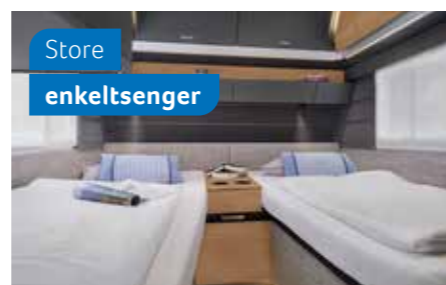

# VÅKNE MED ET SMIL

*I soveområdet finner du den samme hjemmekoselige designen. Indirekte lys og vegger med tekstiltrekk sørger også her for en behagelig atmosfære. Badet overbeviser med moderne servant og mye oppbevaringsplass.*