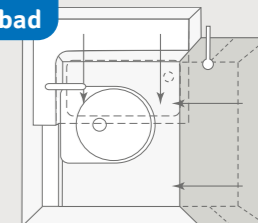

Praktisk
baderom foran

YASEO 340 PX. Badeområdet er utstyrt med alt du trenger i ferien. De moderne møblene gir en innbydende atmosfære i din egen, kompakte velværeose.