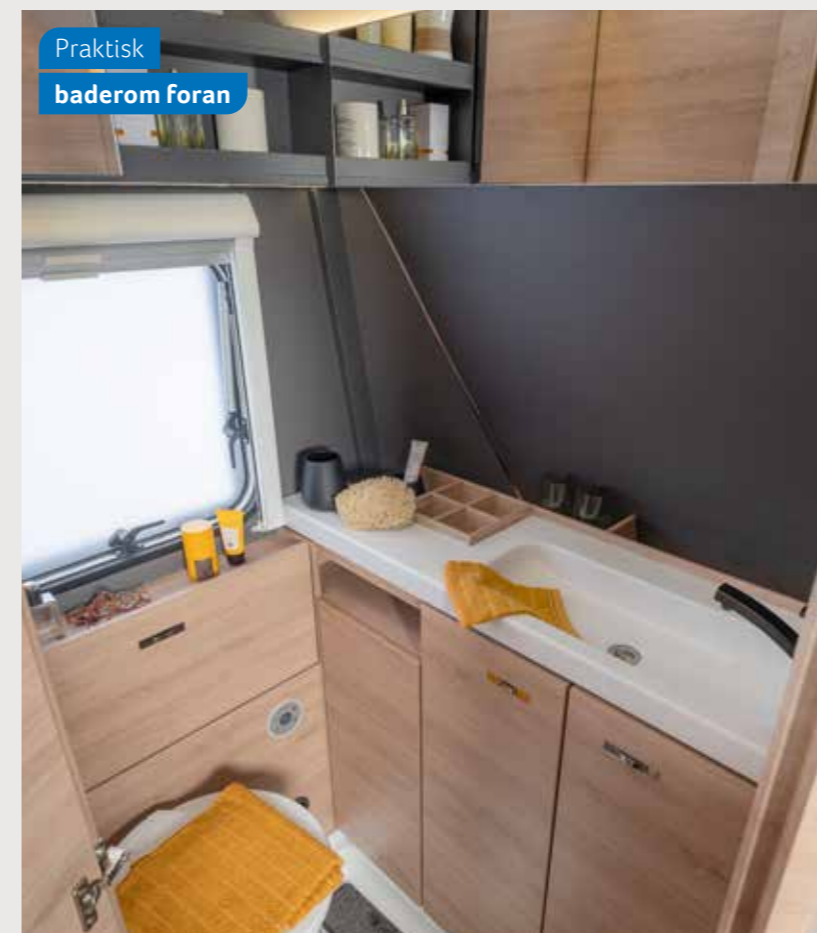

Praktisk
baderom foran

YASEO 340 PX. Badeområdet er utstyrt med alt du trenger i ferien. De moderne møblene gir en innbydende atmosfære i din egen, kompakte velværeose.