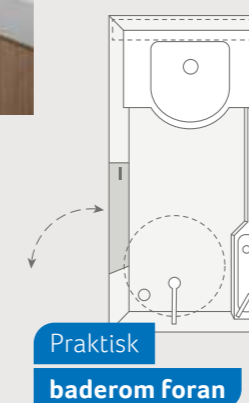

**DESEO 400 TR.** Håndklestang som kan slås ut, masse hyller, forlenget servant og kassetoilett som er lett å rengjøre. Det er noen av de smarte detaljene på det romslige badet foran.

Praktisk baderom foran