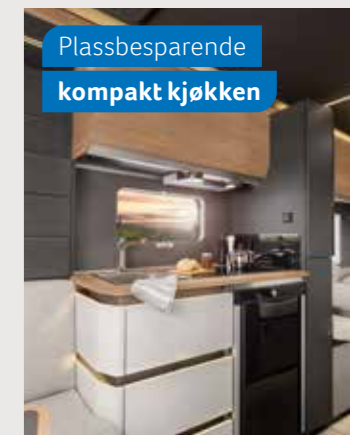

Plassbesparende
kompakt kjøkken

AZUR 460 EU. Kompakt kjøkkenkomfort. Med masse oppbevaringsplass, integrert kjøleskap og kjøkkenhette (ekstraustyr) er kjøkkenet et komfortabelt sted å kokkelere på.