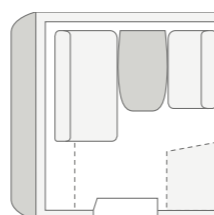

LAG MAT OG SLAPP AV I MODERNE OMGIVELSER

Mens lekke retter trylles frem på det velutstyrte kjøkkenet, innbyr de lyse møblene og den koselige sittegruppen til avslapping. I de praktiske overskapene har du alltid bøker, brettspill og klær innen rekkevidde.

Romslig

vinkelkjøkken

Behagelig
salong-sittegruppe

Enestående
panoramakjøkken

SÜDWIND 650 PXB. I panoramakjøkkenet brukes hele kjøretøyets bredde, slik at oppbevarings- og benkeplassen blir maksimal. Det store vinduet ved kjøkkenseksjonen gir en enestående romfølelse.

Stort
langsgående kjøkken

SÜDWIND 650 FSK. På det langsgående kjøkkenet står kjøleskapet separat ved siden av kjøkkenseksjonen og kan åpnes i begge retninger. I stekeovnen (ekstrautstyr) kan du varme rundstykkene til frokosten.

Kjempestor
U-formet sittegruppe

SÜDWIND 580 QS. Når hele familien vil klippe og lime, er det mer enn nok plass i den romslige dinetten. Det lyse, varme interiøret og de mange vinduene gir en enestående romfølelse.

SÜDWIND 650 PXB. En særdeles komfortabel sittegruppe. Len deg tilbake og nyt den gode beinplassen.

SÜDWIND 540 UE. Panorama-taket gir deg en fantastisk utsikt fra sittegruppen. Her får du feriefølelsen uansett vær.

Koselig
dINETTE

SÜDWIND 460 EU. Kjøleskap som er integrert i kjøkkenmodulen, masse oppbevaringsplass og gasstopp: Her har du alt du trenger, plassert på en svært plasseffektiv måte.

Plassbesparende
kompakt kjøkken

LOUNGEALTERNATIVER

Dinette	420 QD, 460 EU, 500 QDK
U-formet sittegruppe	450 FU, 500 EU, 500 FU, 500 UF, 540 UE, 650 UX, 650 PXB, 650 PEB
Salong-sittegruppe	500 PF, 550 FSK, 580 QS, 650 FSK

KJØKKENALTERNATIVER