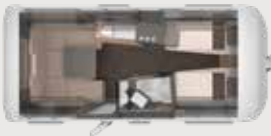

GRENSELØS KOMFORT

Et drømmehjem. AZUR imponerer med skråstilte møbler og har fokus på hygge. Både innvendig og utvendig har den en enestående dynamisk lyssignatur. Gode materialer og gjennomtenkte, funksjonelle løsninger gjør denne hjemmekoselige campingvognen til et sted der du virkelig kan føle deg vel.

460 EU

- ⊕ Kompakt kjøkken
- ⊕ 4 soveplasser
- ⊕ Enkeltseger

500 EU

- ⊕ Langsgående kjøkken
- ⊕ 4 soveplasser
- ⊕ Enkeltseger

500 FU

- ⊕ Langsgående kjøkken
- ⊕ 4 soveplasser
- ⊕ Halvannen seng

540 UE

- ⊕ Langsgående kjøkken
- ⊕ 3 soveplasser
- ⊕ Enkeltseger

Høydepunkter

- ⊕ Dynamisk LED-stemningslys
- ⊕ FoldXpand i front og hekk
- ⊕ Selvreparerende FibreFrame