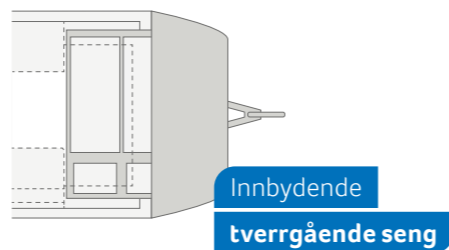

**SPORT 450 FU.** Foretrekker du å holde deg i ro? Med AES-funksjonen kan absorpsjonskjøleskapet også gå på gass i lengre tid, helt uten ladestrøm.

FINN UT MER PÅ  
knaus.com/der-neue-sport

Komfortabel  
halvannen seng