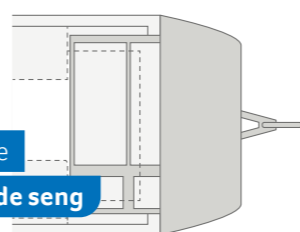

Ekklusivt
romslig baderom