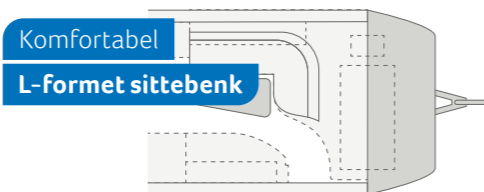

SPORT&FUN 480 QL. Interiør med individuell design, gulv i yacht-look og praktiske utstyrsdetaljer gjør dette til en stilig ledsager i ferien.