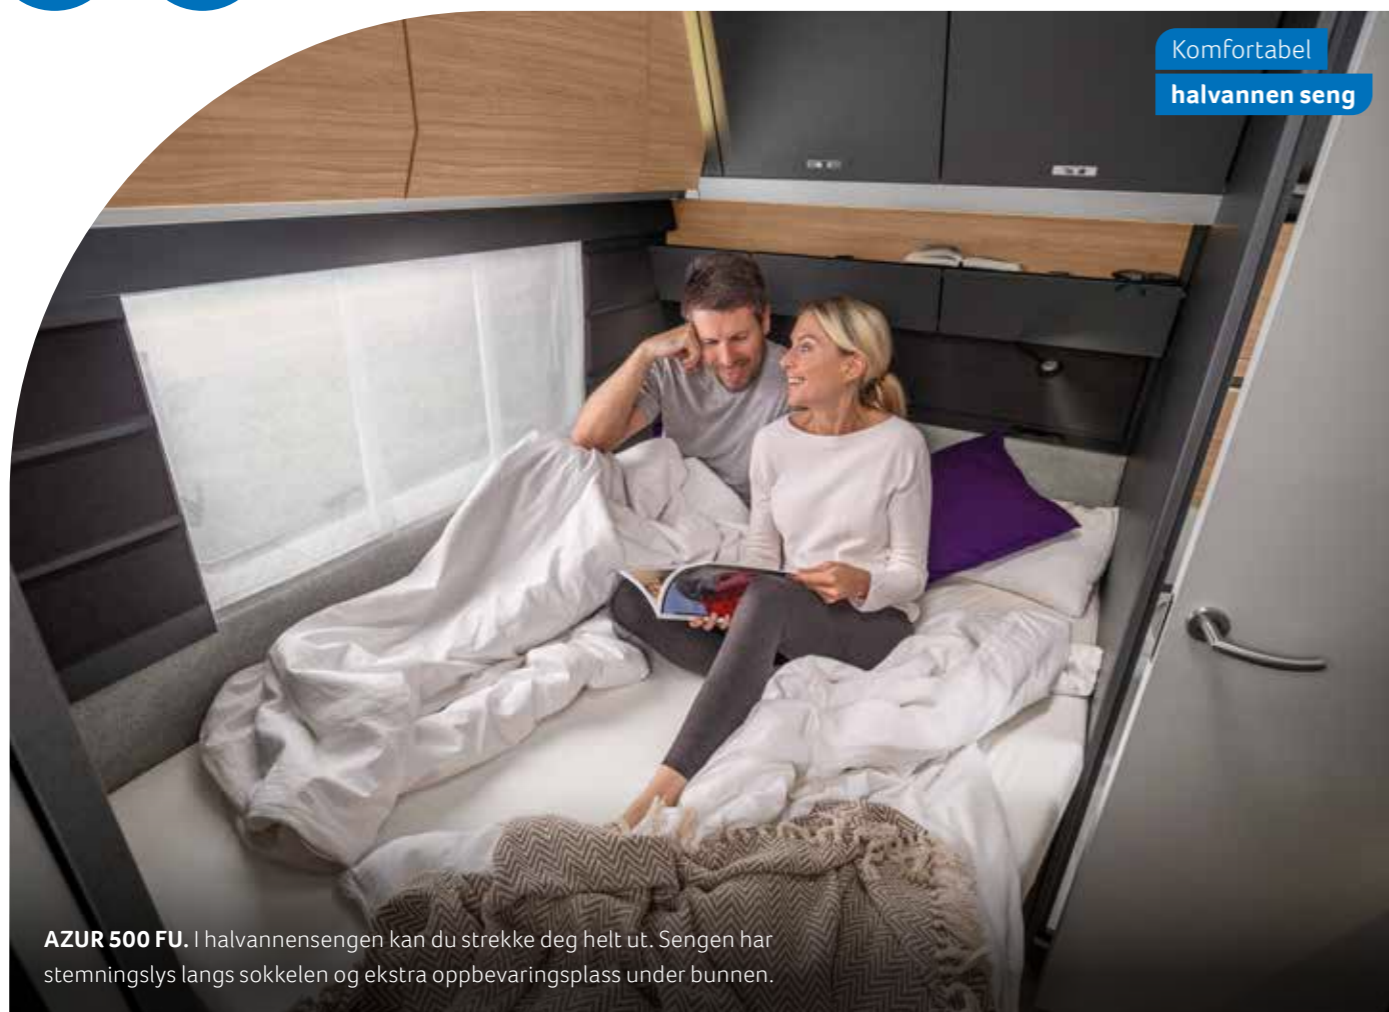

Komfortabel halvannen seng

AZUR 500 FU. I halvannensengen kan du strekke deg helt ut. Sengen har stemningslys langs sokkelen og ekstra oppbevaringsplass under bunnen.

VÅKNE MED ET SMIL

I soveområdet finner du den samme hjemmekoselige designen. Indirekte lys og vegger med tekstiltrekk sørger også her for en behagelig atmosfære. Badet overbeviser med moderne servant og mye oppbevaringsplass.