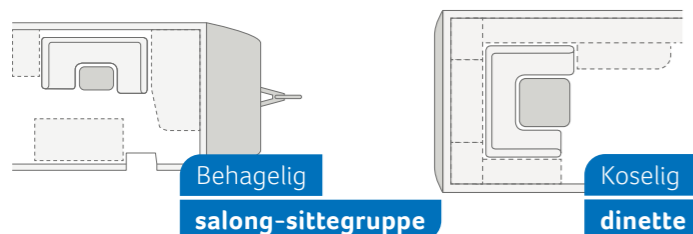

Plassbesparende
Kompakt kjøkken

SPORT 450 FU. Skuffer med fullt uttrekk. De kan trekkes så langt ut at man kommer til helt bakerst i skuffene.