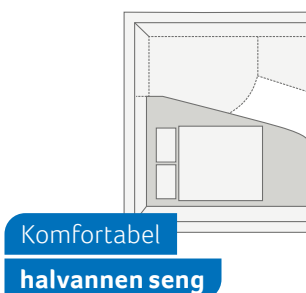

Eksklusiv Queen Size-seng

Komfortabel halvannen seng