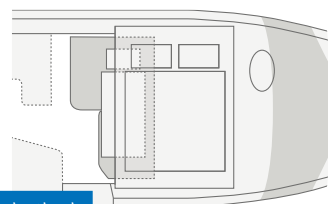

Fleksibel gjesteseng

LIVE I 900 LEG. Koseligere blir det ikke. Med den nøye tilpassede puten og bunnen som kan rulles sammen, kan du med et par enkle håndgrep bygge om enkeltsengene til en stor liggeflate. Stigen kan pakkes bort når den ikke er i bruk og gjør det lett å komme seg opp.