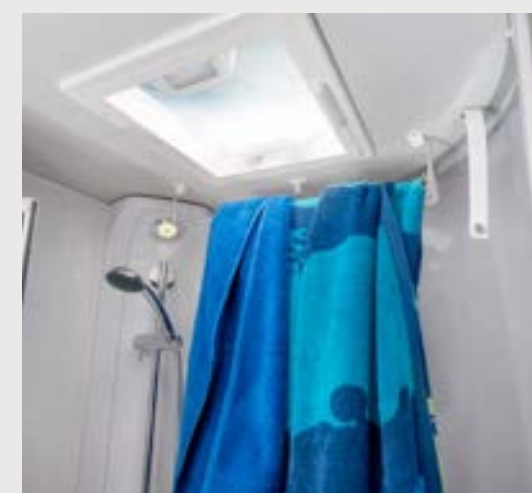

LIVE WAVE 650 MG. Håndleholder: En praktisk konstruksjon som kan slås opp når den ikke er i bruk.

SENGEVARIANTER

- 4-5 Sovemuligheter 650 MX, 700 MX
- 4-6 Sovemuligheter 650 MG, 650 MF, 700 MEG

BADEROMSvarianter

- Fast baderom 650 MG, 700 MEG, 700 MX
- Langsgående baderom 650 MF
- LIVE baderom 650 MX

FINN UT MER PÅ knaus.com/livewave