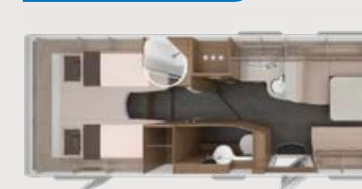

900 LEG 3-Akslet

- + 4-5 Seter med sikkerhetsbelter
- + 4-6 Sovemuligheter
- + Enkelt seng, med senkeseng

PRØV VÅR KONFIGURATOR
configurator.knaus.com/no