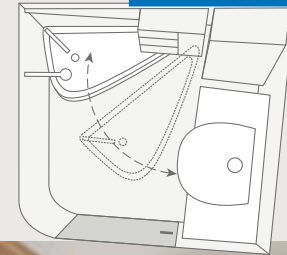

VAN WAVE 640 MEG. Her er det ingen sak å holde orden: Komfortbadet har store skap og hyller med masse plass til toalettsaker.

VAN WAVE 640 MEG. Det store speilet med belysning er perfekt til sminking og styling.