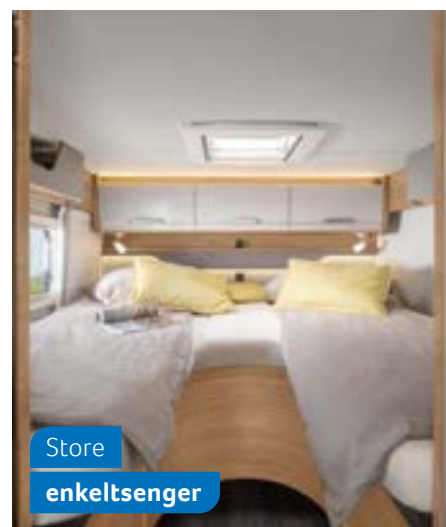

Store enkeltsenger

EN FØLELSE AV FRIHET

Sove som under åpen himmel – de store vinduene i soveområdet gjør det mulig. I VAN I viser stjernene deg veien inn i drømmeland, og om morgenen følger solen deg helt inn på badet.