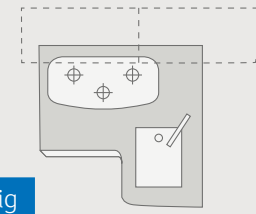

Romslig vinkelkjøkken