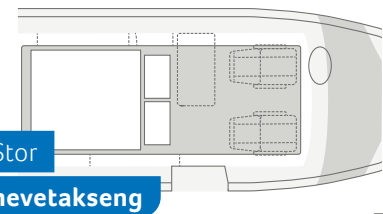

*Valgfri

Stor
hevetakseng

Tilvalg er mulig:
BOXSTAR 540 ROAD, 600 STREET,
600 FAMILY, 600 LIFETIME,
BOXLIFE 540 MQ, 600 MQ, 600 ME

MANGE MULIGHETER

Følelsen av å være hjemme på reisen. Avhengig av krav og preferanser kan du velge mellom mange muligheter for seng, bad og kjøkken. Se de forskjellige alternativene her.