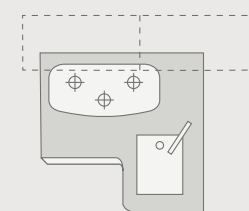

Romslig vinkelkjøkken