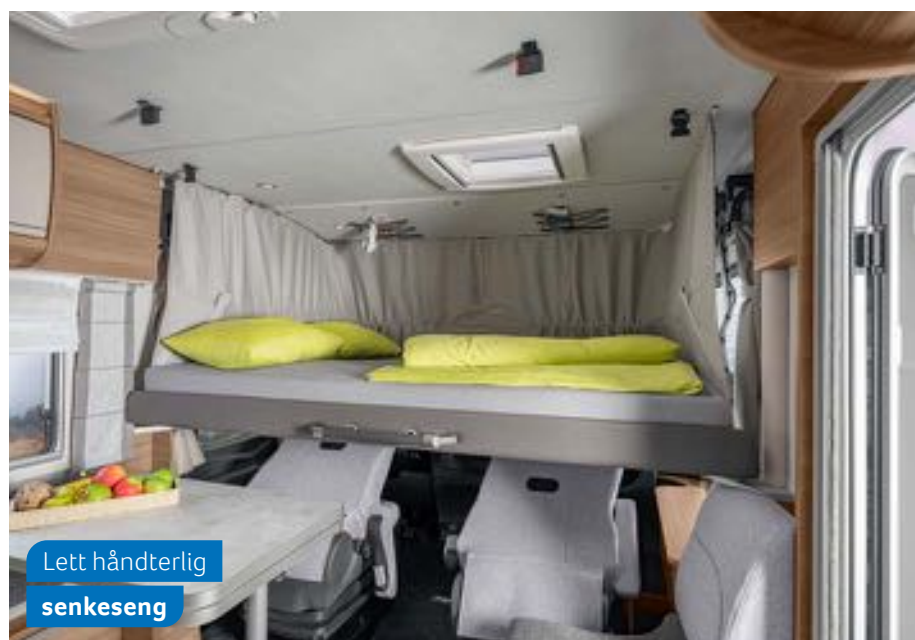

Lett håndterlig senkeseng

LIVE I 650 MEG. Med solid sengebunn og den behagelige EvoPore HRC-madrassen kan senkesengen by på de beste forutsetningene for en god søvn. Fordi den senkes ned over førerretene, kan sittegruppen alltid brukes.

EN REN NYTELSE

Å kunne ta med seg sitt eget baderom overalt, er en sann luksus. Spesielt når det er så perfekt utstyrt som her. I soveområdet sørger stemningsfull belysning og moderne innredning for maksimal komfort og velvære.