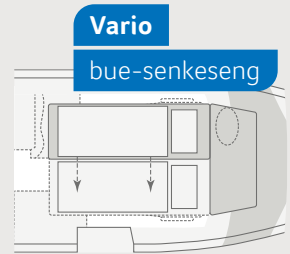

Elektrisk betjening. For enda enklere håndtering kan det velges elektrisk opp- og nedkjøring.

Tilvalg er mulig:
BOXSTAR 600 SOLUTION, 630 FREEWAY,
BOXLIFE 600 DQ, 630 ME