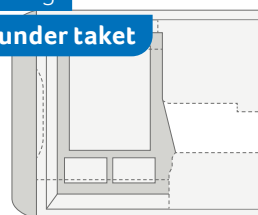

SLIK BLIR FERIEEN ALLER BEST

Uansett om du er A-menneske eller B-menneske – i BOXDRIVE begynner hver eneste feriedag med en god følelse. På badet har du mange praktiske detaljer, for eksempel den uttrekkbare servanten på det romslige baderommet eller den svingbare veggen på komfortbadet.

BOXDRIVE 680 ME. Stoffet på veggene og det forseggjorte design- og lyskonsept sørger for en koselig atmosfære i soveområdet.

Lett håndterlig
seng oppunder taket

BOXDRIVE 680 ME. Mellom det romslige baderommet og sengen gir et klesskap fra gulv til tak plass til alt du absolutt må ha med deg på tur. I tillegg er det også oppbevaringsplass i overskapene.

BOXDRIVE 680 ME. Det romslige baderommet er utstyrt med en uttrekkbar servant som er inntil 650 x 300 mm når den trekkes ut. Fordi speilet kan slås ut og inn, kan du speile deg også når servanten er trukket ut.

BOXDRIVE 600 XL. På det romslige baderommet (ekstrautstyr) flyttes dusjen ut i gangen. Slik får du enda mer plass.

Individuelt
todelt baderom

BOXDRIVE 600 XL. Fra 2 til 1: Det todelte badet kan alt etter behov by på et romslig dusjkabinett eller et romslig vaskeområde.

SENGEVARIANTER

3 Sovemuligheter 680 ME
4-5 Sovemuligheter 600 XL

BADEROMSVARIANTER

Todelt baderom* 600 XL, 680 ME

*Romslig baderom som ekstrautstyr

FINN UT MER PÅ
knaus.com/boxdrive