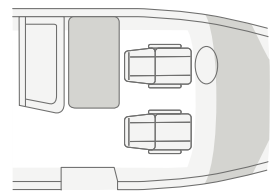

Komfortabel setebenk for 1 person