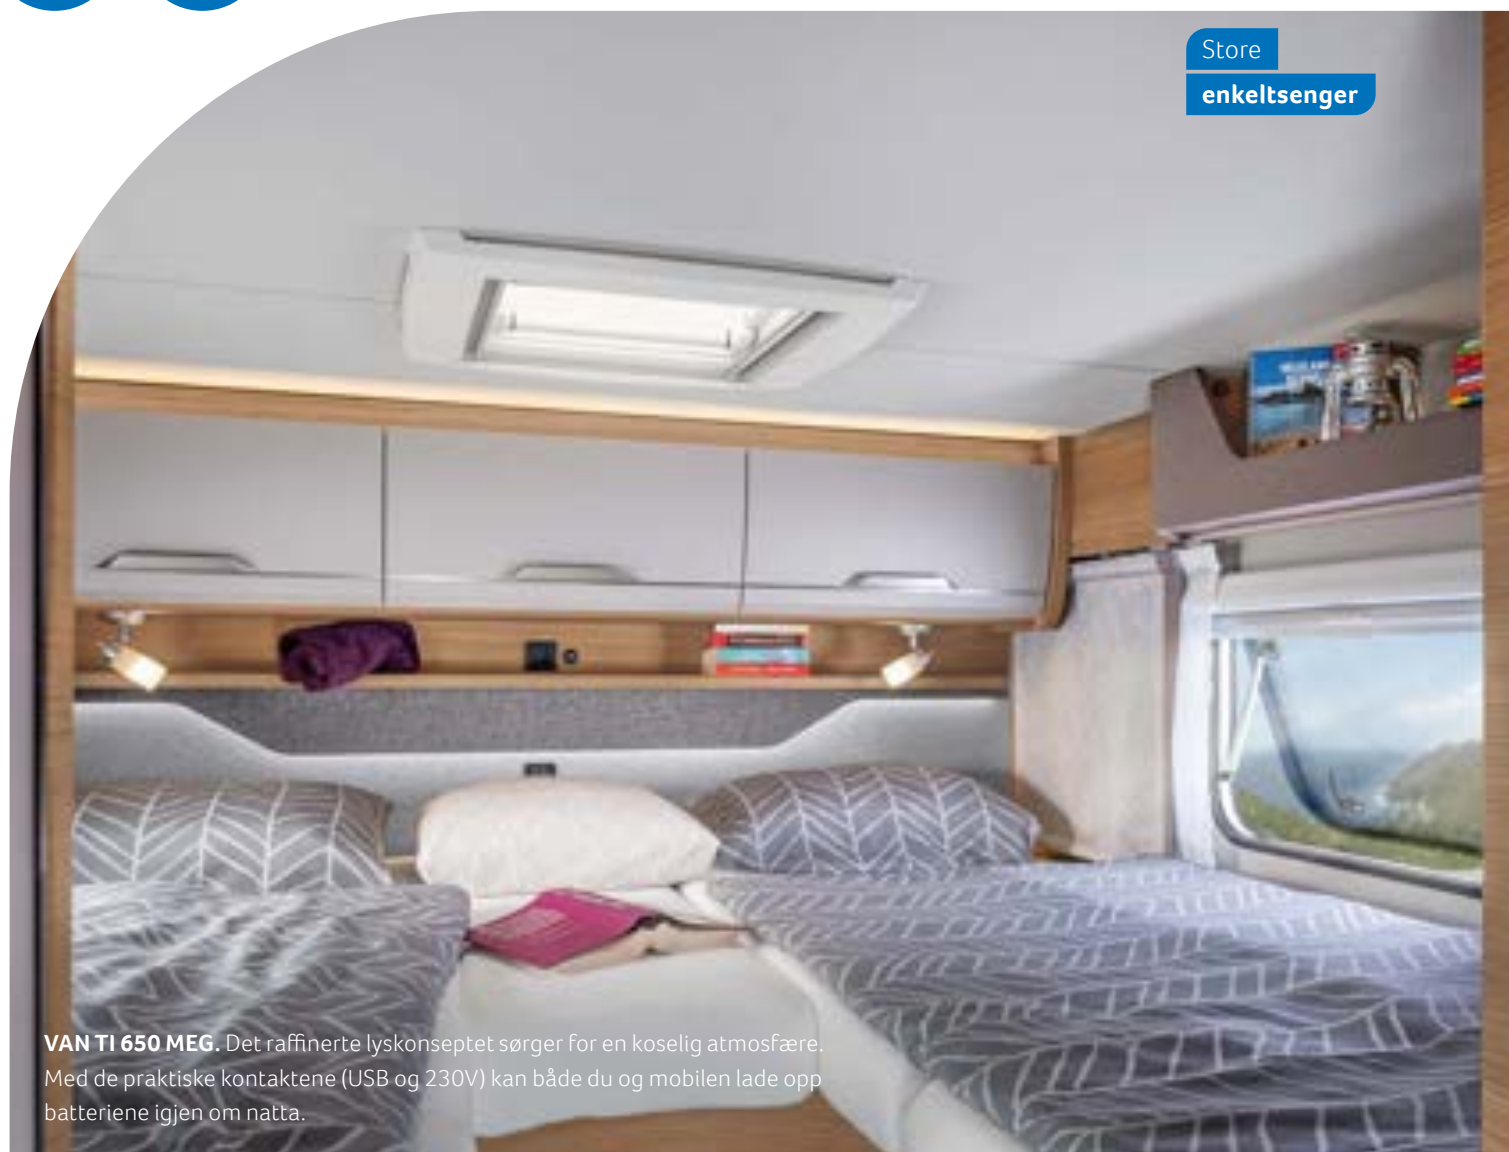

Store
enkeltssenger