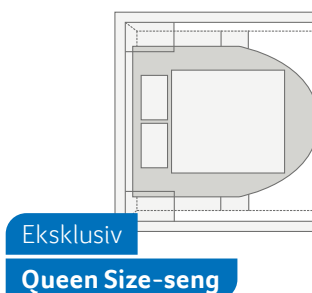

Behagelig tverrgående seng

Eksklusiv Queen Size-seng