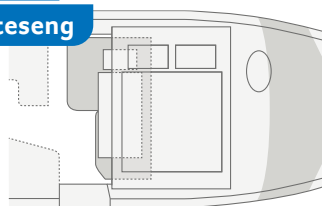

Fleksibel gjesteseng