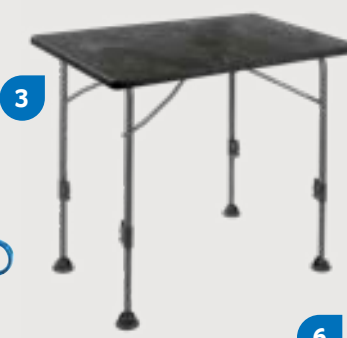

HAR DU EN FERIEDRØM? VI GIR DEG MULIGHETENE!

KNAUS står ikke bare for fritidskjøretøyer av høy kvalitet, men også for gleden over camping. Nyt våre enestående merker og se alle de varierte tilbudene som gjør den fineste tiden på året enda mer fargerik. Dra fordel av tilbudene våre, for eksempel **mein.KNAUS Kundenclub**, **Fanshopen** og tjenestene som utleiportalen **RENT AND TRAVEL** kan tilby.

FINN BRUKERVENNLIGE PLANLØSNINGER

På vei mot en perfekt følgesvenn på reisen er det en del spørsmål som må avklares: Hvor mange soveplasser trenger du? Hvor stor kan eller må din KNAUS være? Har du en finansiell ramme? Vår planløsningsvelger er intuitivt oppbygd og fører deg gjennom de viktigste punktene på et par sekunder, slik at du finner det kjøretøyet som passer til deg.

FINN DIN PLANLØSNING HER:
floorplanfinder.knaus.com

GODT FORHANDLERNETTVERK

Mer enn 450 merkepartnere i over 30 land over hele verden: Dette store forhandlernetter bidrar til at våre kunder er så fornøyde. Du kan vente deg kompetent rådgivning, vennlig service og spennende arrangementer. Oppgi postnummeret ditt i søk etter forhandler og finn nærmeste KNAUS-forhandler med et par klikk.

FINN EN FORHANDLER
haendler.knaus.com

VÅR KONFIGURATOR GJØR DET ENKELT FOR DEG!

Med hvert klikk kommer du nærmere drømmen om en egen KNAUS.

PRØV VÅR KONFIGURATOR
configurator.knaus.com/no

KNAUS FANSHOP

Har du lyst på en liten handleturn? I vår fanshop finner du et stort utvalg av artikler som gjør reising enda bedre. Vi har attraktive moteklær for damer og menn, spennende spill, nøkkelringer og mye mer. Her finner alle noe de liker.

SJEKK UT VÅR FANSHOP
shop.knaus.com

mein.KNAUS KUNDEKLUBB