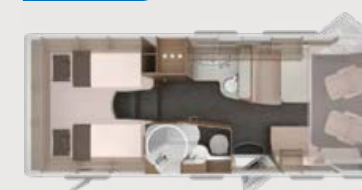

700 MEG

- + 4-5 Seter med sikkerhetsbelter
- + 4-5 Sovemuligheter
- + Enkelt seng, med senkeseng