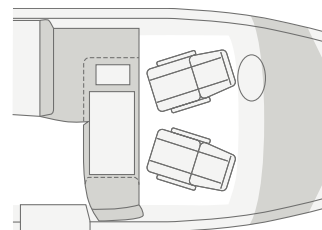

Fleksibel gjesteseng