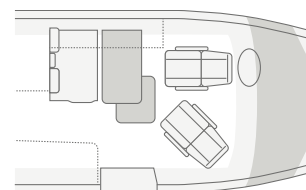

Plassbesparende kompakt kjøkken