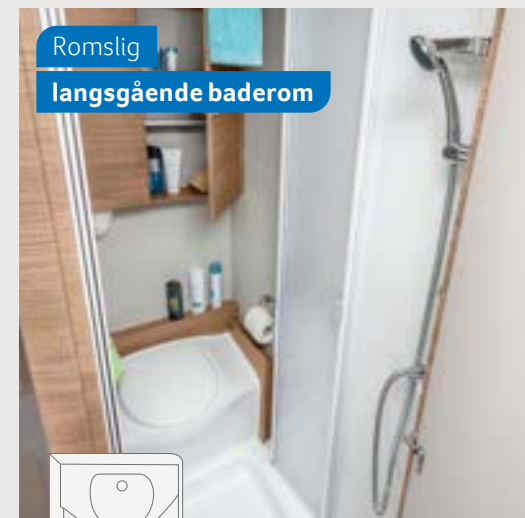

LIVE TI 700 MEG. Fastmontert servant, fastmontert dusj og likevel masse rom med kompakte dimensjoner. Det intelligente designet gjør det mulig. Et romslig speilskap og flere hyller rommer alt du trenger på badet.

SENGEVARIANTER

2 Sovemuligheter	590 MF
2-3 Sovemuligheter	650 MF, 650 MEG
2-4 Sovemuligheter	700 MEG

BADEROMS Varianter

Komfort baderom	650 MEG
Langsgående baderom	590 MF, 650 MF
Fast baderom	700 MEG

FINN UT MER PÅ knaus.com/liveti