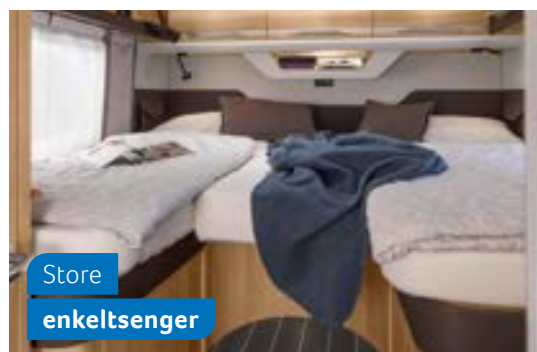

Store enkeltseger