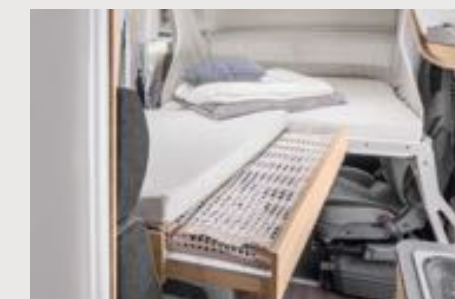

Cabriolet-funksjon. Frontsiden kan enkelt og greit åpnes og skyves opp innenfra. På denne måten får du en fantastisk utsikt. Myggnetting og avblending gir beskyttelse mot insekter og innsyn.

HVA MED ET CAMPER VAN HEVETAK?

For alle som vil opp i høyden. Med det enestående Camper Van-hevetaket* kan du med et par enkle håndgrep gjøre din Camper Van om til en fornøyelse over to etasjer. Taket er produsert som én del og med nyeste LFI-teknologi. Derfor har det topp isolasjonsverdier og høyeste stabilitet.

*Valgfri

Stor
hevetakseng

Tilvalg er mulig:
BOXSTAR 540 ROAD, 600 STREET,
600 FAMILY, 600 LIFETIME,
BOXLIFE 540 MQ, 600 MQ, 600 ME

MANGE MULIGHETER

Følelsen av å være hjemme på reisen. Avhengig av krav og preferanser kan du velge mellom mange muligheter for seng, bad og kjøkken. Se de forskjellige alternativene her.

Herlig romfølelse. Oppholdsrommet har du alltid full ståhøyde på 190 cm.

Nattlys. RGB-stemningsbelysningen sørger for en koselig atmosfære. Og på kaldskummadrasen med 2 lag har du topp sovekomfort.

Bekvem høyde. Når Classic-senkesengen ikke er trukket ned, har du her en god ståhøyde.

Classic
bue-senkeseng

Standard: BOXSTAR 600
SOLUTION, BOXLIFE 600 DQ
Tilvalg er mulig: BOXSTAR 630
FREEWAY, BOXLIFE 630 ME

SENKESENG ALTERNATIVER

Fleksible soveplasser for en god natts søvn. For alle med behov for et ekstra separat soveområde, er våre bue-senkesenger den perfekte løsningen. Uansett hvilken av våre varianter du velger, er du alltid garantert enkel betjening og topp sovekomfort.

Her faller ingen ut. Takket være et spesielt sikkerhetsnett er den Classic bue-senkesengen også godt egnet for småbarn.

CLASSIC BUE-SENKESENG