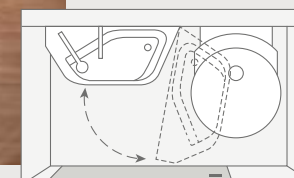

BOXDRIVE 600 XL. Fra 2 til 1: Det todelte badet kan alt etter behov by på et romslig dusjkabinett eller et romslig vaskeområde.

SENGEVARIANTER

3 Sovemuligheter 680 ME
4-5 Sovemuligheter 600 XL

BADEROMSVARIANTER

Todelt baderom* 600 XL, 680 ME

*Romslig baderom som ekstrautstyr

FINN UT MER PÅ
knaus.com/boxdrive