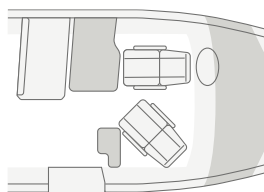

Komfortabel
setebenk for 1 person

VAN TI 650 MEG. For topp sittekomfort og god holdning har polstrene i ryggen perfekt volum og en ergonomisk pute som støtter korsryggen.