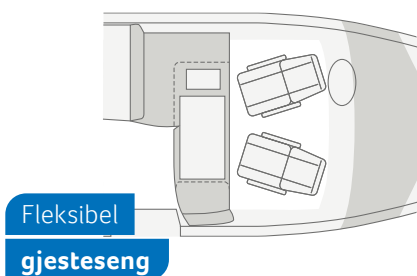

SKY WAVE 650 MEG. De store enkeltsegerne kan lett gjøres om til en stor liggeflate, og imponerer dessuten med masse plass til feriegarderoben. De to trinnene gjør det enkelt å komme seg opp.

SKY WAVE 650 MEG. Romslige klesskap. Takket være tilgang fra siden og ovenfra, kan skapet brukes på en komfortabel måte.

SKY WAVE 650 MEG. Nok av plass til å legge fra seg ting. Her er det plass til alt du har av de små tingene. De man ofte plutselig trenger i en håndvending, briller, nøkler, ladere etc...

SKY WAVE 650 MEG. På den store liggeflaten og kvalitetsmadrassen fra EvoPore HRC sover du spesielt godt. Sengen kan senkes ekstra langt ned slik at det blir enkelt å komme opp i den.

DEN PERFEKTE START PÅ DAGEN

Forskjellige baderomsløsninger, variasjonsmuligheter for soveområdet – men alle løsningene har én ting felles: Topp komfort, slik at du får en god start på feriedagen. I SKY WAVE er det en planløsning for enhver smak.

SKY WAVE 650 MEG. Perfekt lyssetting, svingbar vegg og komfortabelt benketoalett. På badet har vi satset på multifunksjonalitet.

SKY WAVE 650 MEG. I de mange hyllene har du børste, kam og ansiktskrem innen rekkevidde, og speilet med lys er en fryd hver dag.

SKY WAVE 650 MEG. Hyllorna på spegeln är utrustade med moderna metallkanter så att inget kan falla ut under körning.

SENGEVARIANTER

- 4-5 Sovemuligheter 650 MEG, 700 MEG
- 4-6 Sovemuligheter 650 MF

BADEROMSvarianter

- Langsgående baderom 650 MF
- Komfortbad 650 MEG
- Baderom 700 MEG

FINN UT MER PÅ knaus.com/skywave