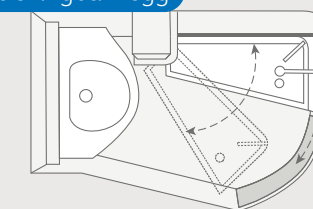

SKY WAVE 650 MEG. Hyllorna på spegeln är utrustade med moderna metallkanter så att inget kan falla ut under körning.

SENGEVARIANTER

- 4-5 Sovemuligheter 650 MEG, 700 MEG
- 4-6 Sovemuligheter 650 MF

BADEROMSvarianter

- Langsgående baderom 650 MF
- Komfortbad 650 MEG
- Baderom 700 MEG

FINN UT MER PÅ knaus.com/skywave