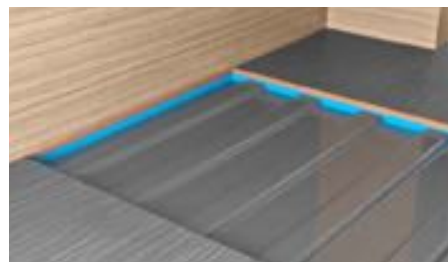

### Gulvkonstruksjon

& spisekrok-podest

Gulvplaten er nøyaktig tilpasset til karosseriet og bygget i sandwichkonstruksjon. På denne måten er våre Camper Vans ikke bare ekstra godt isolert, de har også en større ståhøyde i bodelen. Under dinnetten er det bygd et dobbeltgulv med oppvarming som sikrer at du holder deg varm på føttene (modellavhengig).