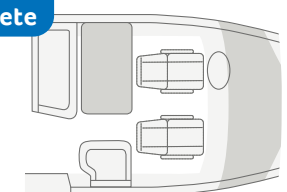

Setebenk for 1 person med sidesete

LIVE I 900 LEG. Den enestående førerhusdøren byr på ekstra mye komfort med nyttige detaljer som billett holder og myntrom.