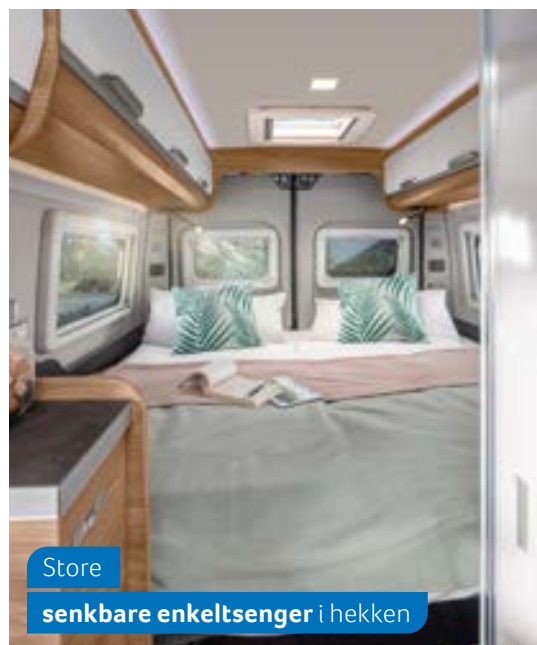

Koselig  
senkbar tverrgående seng i hekken

Store  
senkbare enkeltsenger i hekken

**BOXLIFE 600 ME.** Enkeltsengene innbyr til rolige stunder og en god natts søvn. Og gjennom takluken (standard) kan du titte opp på stjernehimmelen.