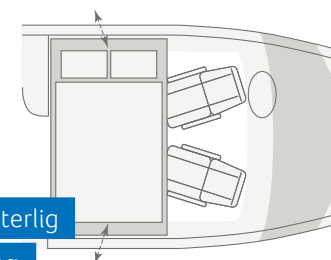

Lett håndterlig
senkeseng