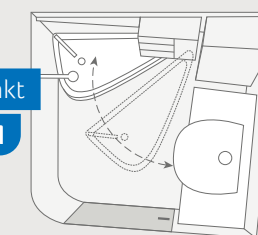

Gjennomtenkt komfortbad