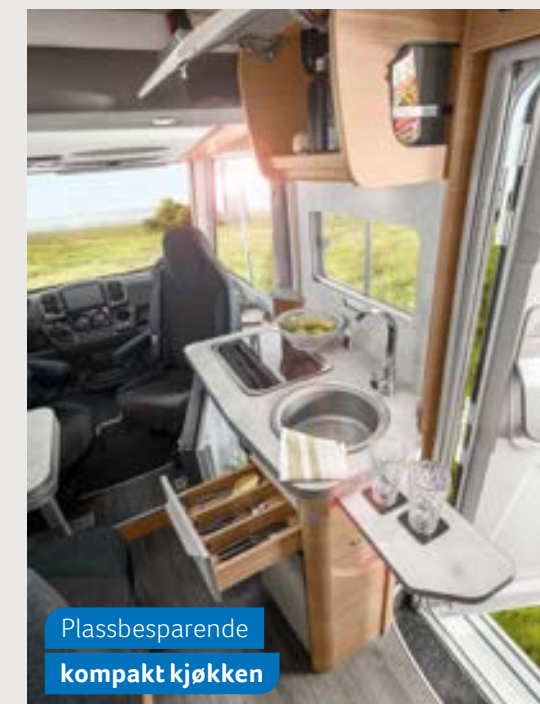

Stort  
langsgående kjøkken

**VAN I 650 MEG.** Skuffene kan trekkes helt ut slik at de er enkle å fylle. Helt til det innerste hjørnet. Soft Close gjør at de lukker seg stille.

Plassbesparende  
kompakt kjøkken