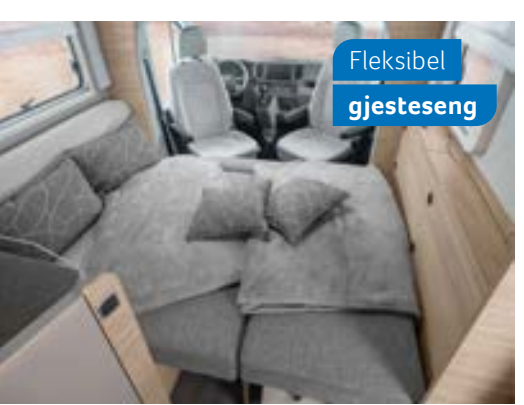

VAN TI PLUS 700 LF. Salongen kan enkelt bygges om til en behagelig gjesteseng. Senk det justerbare bordet, legg i de skreddersydde putene og kom til ro.

TID FOR Å SLAPPE AV!

I de koselige sengene sover man himmelsk på de kjempegode EvoPore-madrassene med WaterGel-overmadrasser (ekstra utstyr). Panoramataket gir en storslagen utsikt.