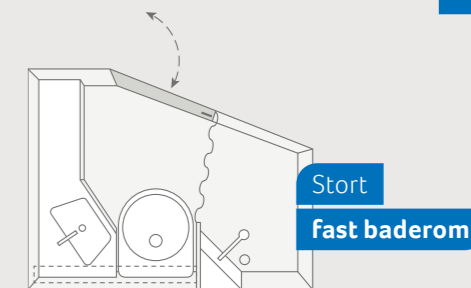

Stort
fast baderom

SPORT 540 FDK. I det romslige underskapet finner du ekstra mye oppbevaringsplass, og hele familien er glad for det store speilet. Perfekt for å starte dagen med et smil.