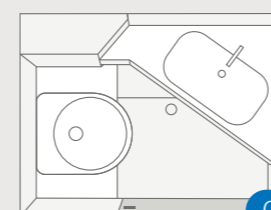

Gjennomtenkt komfortbad

AZUR 500 FU. Toalett med merverdi. Enda mer oppbevaringsplass har du på det separate toalettet. På grunn av den integrerte klesstangen og den valgfrie dusjen (ekstrautstyr) kan dette rommet brukes på mange forskjellige måter.

SENGEVARIANTER	
4 Sovemuligheter	460 EU, 500 FU, 500 EU
5-6 Sovemuligheter	540 UE
BADEROMS Varianter	
Komfortbad	460 EU, 500 EU, 540 UE
Langsgående baderom	500 FU

FINN UT MER PÅ knaus.com/azur