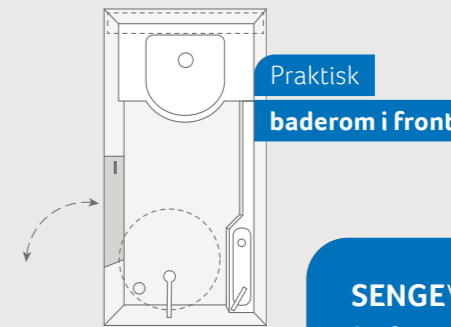

SENGEVARIANTER	
2-4 Sovemuligheter	400 TR
BADEROMSvarianter	
Baderom i front	400 TR

FINN UT MER PÅ
knaus.com/deseo