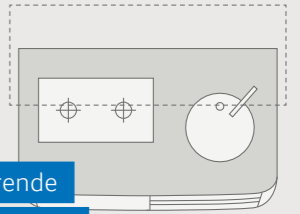

KOMPAKT OG KOMPLETT UTSTYRT

Fullt utstyrt kjøkken, bad og sofaseng med fleksible bruksmuligheter: Her er ingenting glemt. Og på grunn av den store bakluken kan du ta med alt du trenger til ferien. For eksempel en motorsykkel eller et surf Brett.

Plassbesparende kompakt kjøkken