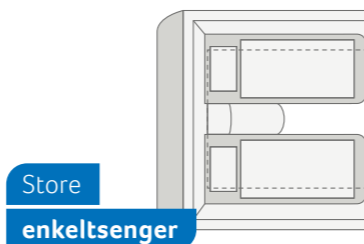

Store enkeltssenger