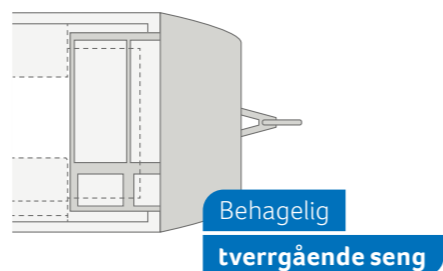

Familievennlig
køyeseng

Store
enkeltseger

Behagelig
tverrgående seng

SPORT 540 FDK. I planløsning med halvannen seng grenser sengen opp mot badet, slik at plassen utnyttes helt til siste centimeter.

Komfortabel
halvannen seng