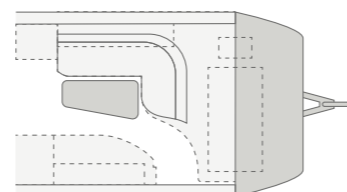

Komfortabel
L-formet sittebank