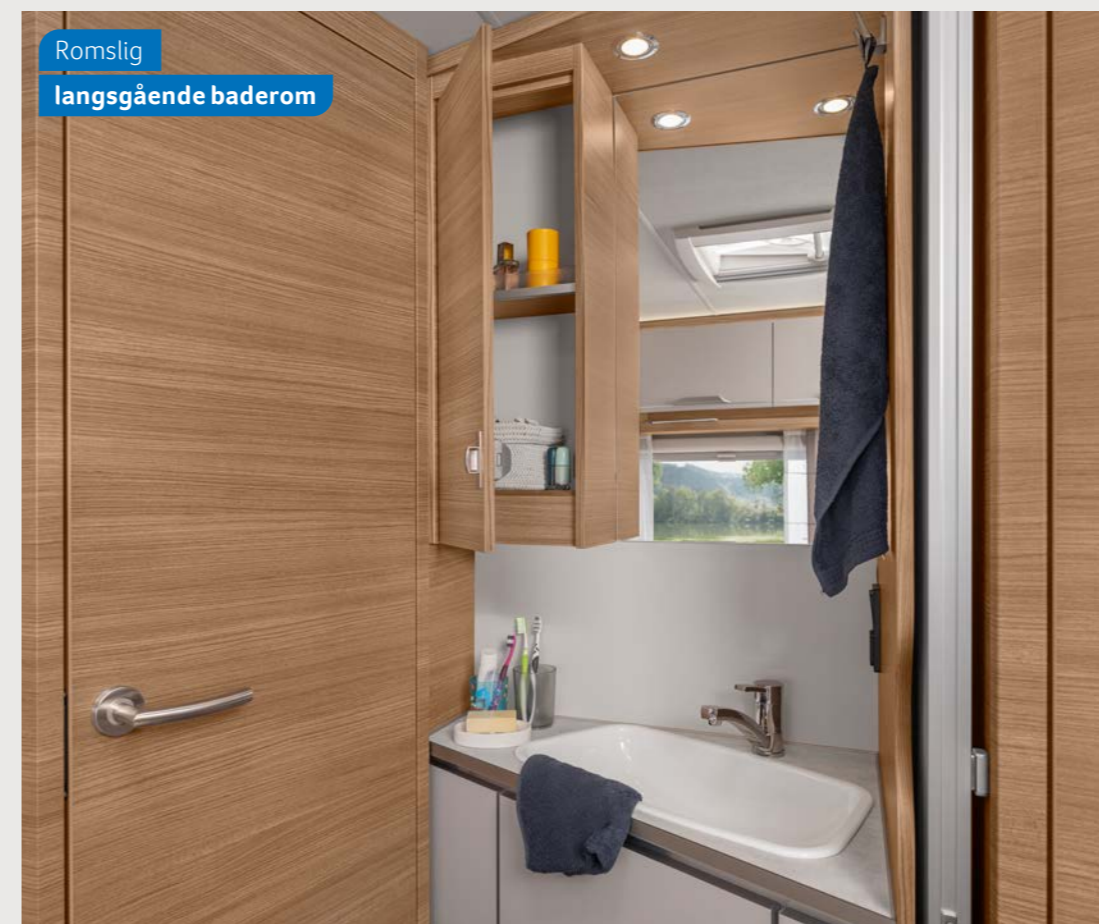

SPORT

Stort
fast baderom

SPORT 540 FDK. I det romslige underskapet finner du ekstra mye oppbevaringsplass, og hele familien er glad for det store speilet. Perfekt for å starte dagen med et smil.

Romslig
langsgående baderom