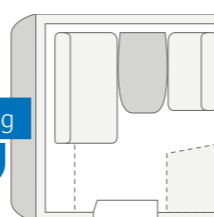

LAGE MAT OG SLAPPE AV I MODERNE OMGIVELSER

Mens flotte retter trylles frem på det velutstyrte kjøkkenet, innbyr de lyse møblene og den koselige sittegruppen til avslapping. I de praktiske overskapene har du alltid bøker, brettspill og klær innen rekkevidde.

Romslig

Vinkelkjøkken

Behagelig
salong-sittegruppe

Perfekt
panoramakjøkken

SÜDWIND 650 PXB. I panoramakjøkkenet brukes hele kjøretøyets bredde, slik at oppbevarings- og benkeplassen blir maksimal. Det store vinduet ved kjøkkenelementet gir en enestående romfølelse.

Stort
Langsgående kjøkken

SÜDWIND 650 FSK. På det langsgående kjøkkenet står kjøleskapet separat ved siden av kjøkkenbenken og kan åpnes i begge retninger. I stekeovnen (ekstrautstyr) kan du varme rundstykkene til frokosten.

Stor
U-formet sittegruppe

SÜDWIND 580 QS. Når hele familien vil klippe og lime, er det mer enn nok plass i den romslige dinetten. Det lyse, varme interiøret og de mange vinduene gir en enestående romfølelse.

SÜDWIND 650 PXB. Så komfortabel kan en sittegruppe være: Gled deg over mer plass for bena, og len deg tilbake.

SÜDWIND 540 UE. Panorama-taket gir deg en fantastisk utsikt fra sittegruppen. Perfekt ferie i alle vær.

Behagelig
dINETTE

SÜDWIND 460 EU. Kjøleskap som er integrert i kjøkkeninnredningen, masse oppbevaringsplass og gassbluss: Her har du alt du trenger, og det ekstra plassbesparende.

Plassbesparende
Kompakt kjøkken

SITTEGRUPPEVARIANTER

- Dinette 420 QD, 460 EU, 500 QDK
- U-formet sittegruppe 450 FU, 500 EU, 500 FU, 500 UF, 540 UE, 650 UX, 650 PXB, 650 PEB
- Salong-sittegruppe 500 PF, 550 FSK, 580 QS, 650 FSK

KJØKKENVARIANTER