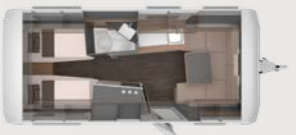

460 EU

- ⊕ Kompakt kjøkken
- ⊕ 4 Sovemuligheter
- ⊕ Enkeltenger

500 EU

- ⊕ Langsgående kjøkken
- ⊕ 4 Sovemuligheter
- ⊕ Enkeltenger

500 FU

- ⊕ Langsgående kjøkken
- ⊕ 4 Sovemuligheter
- ⊕ Halvannen seng

540 UE