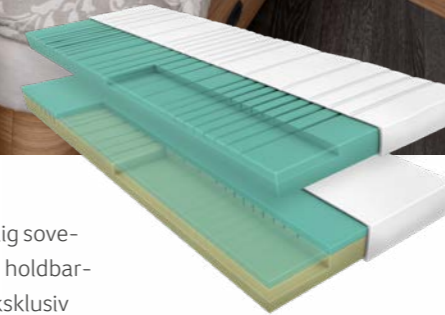

5-soners madrassene EvoPore

skjemmer deg ikke bare bort med deilig sovekomfort, de overbeviser også med sin holdbarhet. (Universalserie). For enda mer eksklusiv sovekomfort sørger WaterGel-overmadrassene (ekstrautstyr).