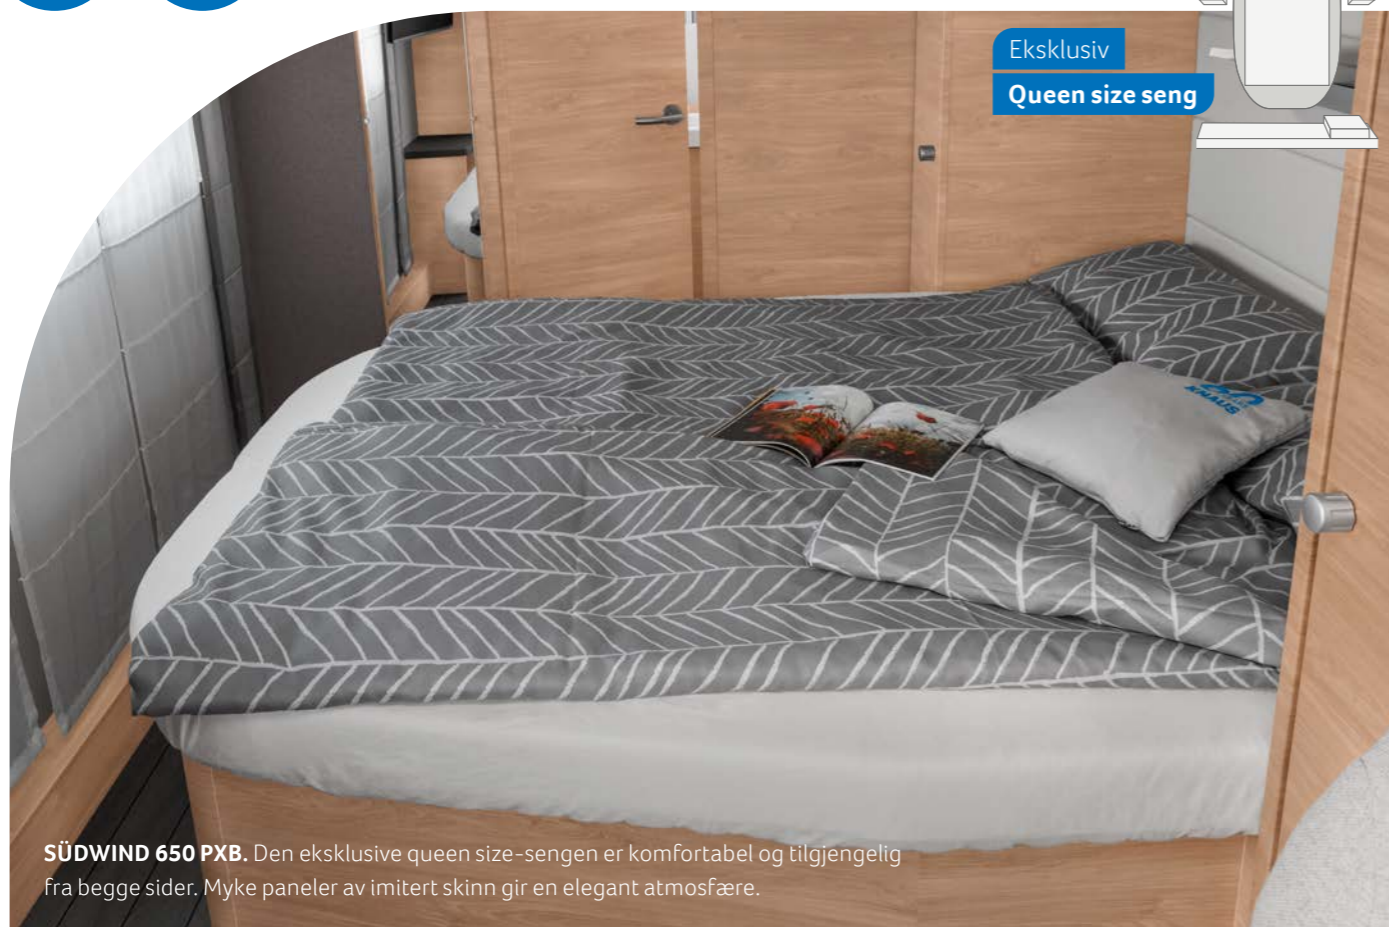

FINN UT MER PÅ
knaus.com/suedwind

Eksklusiv
Queen size seng

SÜDWIND 650 PXB. Den eksklusive queen size-sengen er komfortabel og tilgjengelig fra begge sider. Myke paneler av imitert skinn gir en elegant atmosfære.