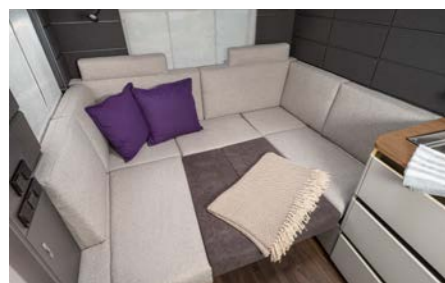

AZUR 500 FU. 2 blir til 4: Den store U-formede sittegruppen kan med et par håndgrep bygges om til en koselig stor liggeflate. Slik får du to separate soveplasser for inntil 4 personer i din AZUR.