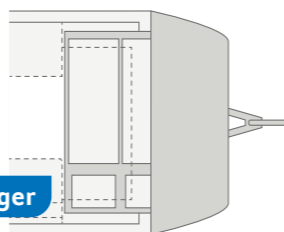

Eksklusivt
baderom

SÜDWIND 650 PXB. Badet bak utnytter plassen perfekt ved å bruke hele bredden innvendig. Slik får du plass til et separat, romslig dusjkabinett.