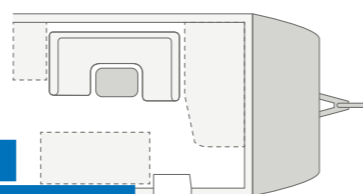

SPORT 420 QD. Mørk tverrved kombinert med lyse takskap gir et elegant preg.

Behagelig
salong-sittegruppe