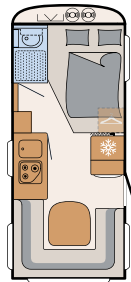

475 FR

4 soveplasser