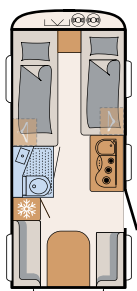

470 EL
3 soveplasser