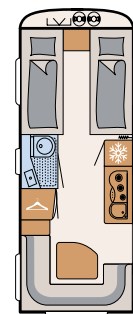

510 ER
4 soveplasser