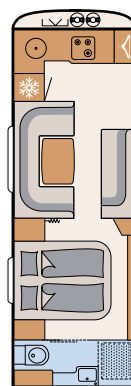

690 BQT

4 soveplasser