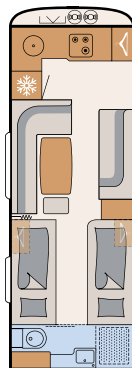

670 BET

3 soveplasser