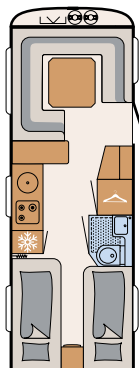

650 RE

4 soveplasser