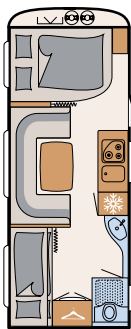

540 QMK

6 soveplasser