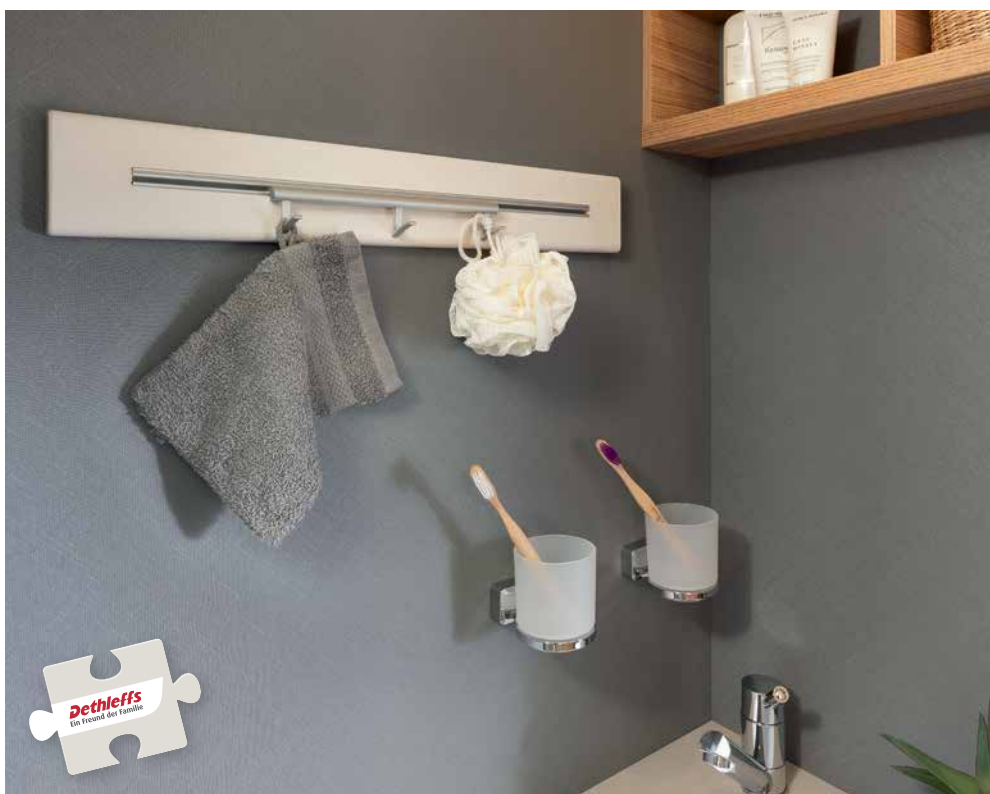

Alt skal med! Dethleffs originalt tilbehør

Den ettermonterbare multifunksjonsskinne fra Dethleffs lar deg bruke det smarte ordenssystemet fra Dethleffs – også hvis kjøretøyet ikke ble levert med skinne.