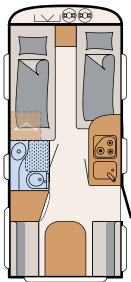

475 EL

3 soveplasser