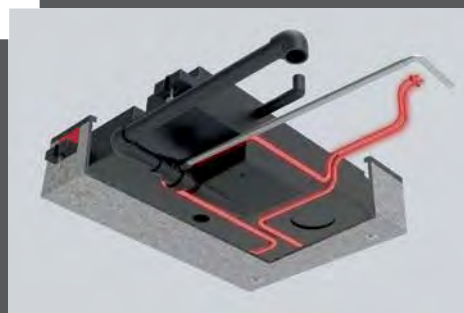

AirPlus – perfekt luftsirkulasjon i bodelen og ventilasjon bak overskapene og kjøkkenbenken

Stort baderom bak i hele vognens bredde gir godt armslag (avhengig av planløsning)

Oppvarmet og isolert spillvannstank på 42 l: her er det ingenting som fryser selv om utetemperaturen kryper under null (ingår i Premium pakke – standard i Norge)