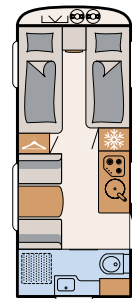

490 EST

3 soveplasser