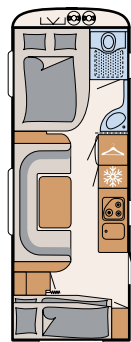

560 FMK

6 soveplasser