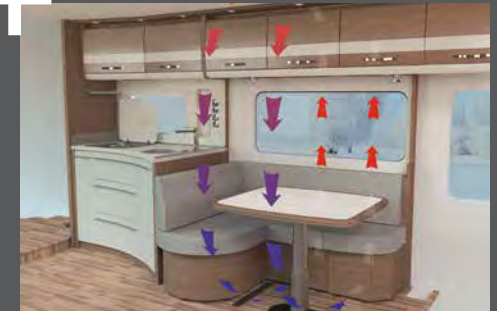

AirPlus – perfekt luftsirkulasjon i bodelen og ventilasjon bak overskapene og kjøkkenbenken