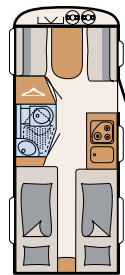

460 LE

3 soveplasser