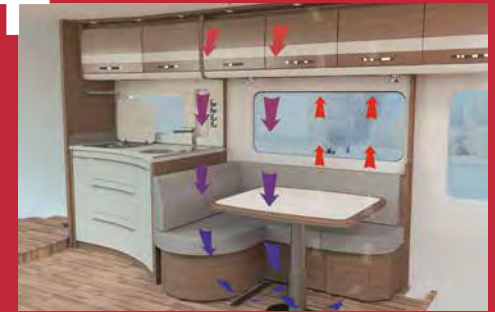

AirPlus – perfekt luftsirkulasjon i bodelen og ventilasjon bak overskapene og kjøkkenbenken