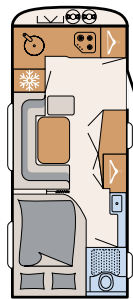

Hamret, hvite (standard)

Glatte plater, hvite (tilleggsutstyr)

Glatte plater, sølv metallic (tilleggsutstyr)

460 EL

3 soveplasser

470 FR

4 soveplasser

490 BLF