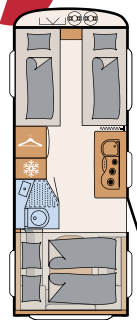

530 ER
6 soveplasser