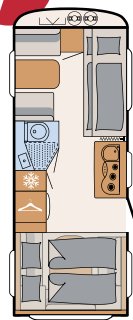

530 KR
7 soveplasser

Det angitte antallet soveplasser er et maksimumstall og til dels kun tilgjengelig i forbindelse med tilleggsutstyr.