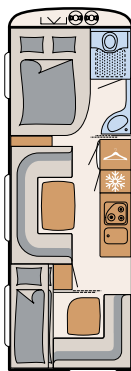

650 FMK

6 soveplasser