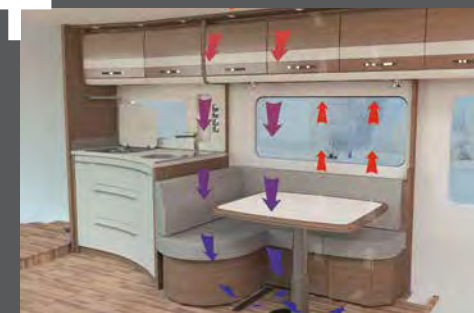

AirPlus – perfekt luftsirkulasjon i bodelen og ventilasjon bak overskapene og kjøkkenbenken