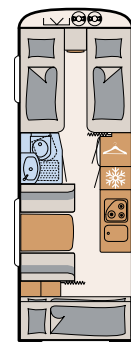

550 ESK

6 soveplasser