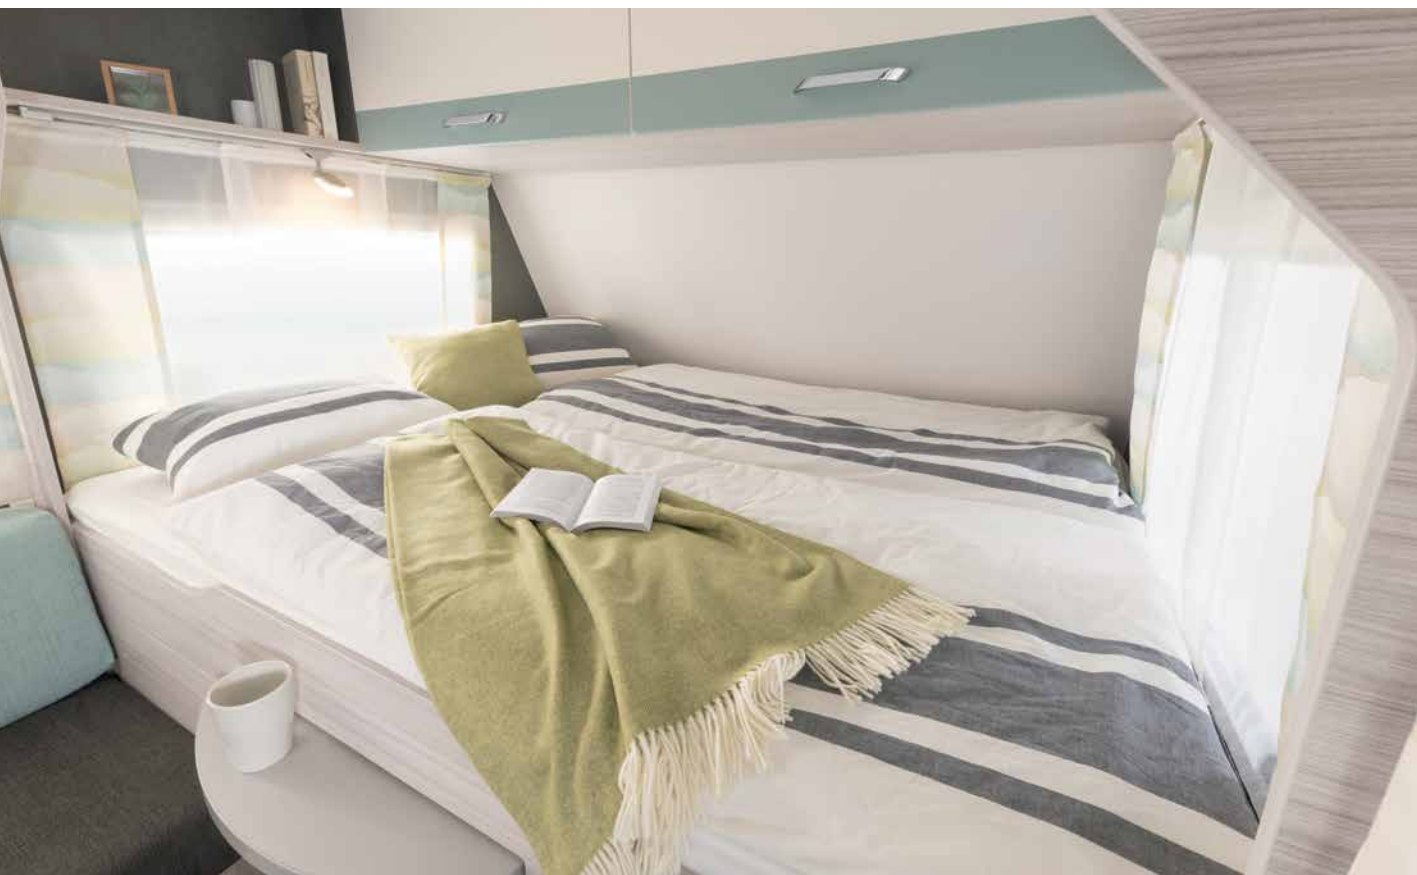

SOVEROM

Slapp av

Sov godt og slapp av i den behagelige tverrgående dobbeltsengen • 480 QLK | Timor