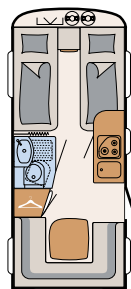

470 ER

3 soveplasser