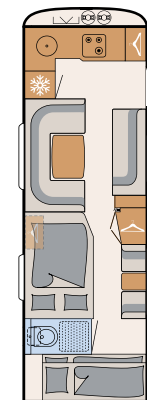

740 BFK

6 soveplasser

Det maksimale antallet soveplasser fås ved ombygging av sittegruppen, valg av køyeseng med tre køyer (tilleggsstyr) og annet tilleggsstyr.