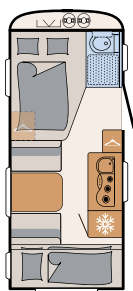

470 FSK
6 soveplasser