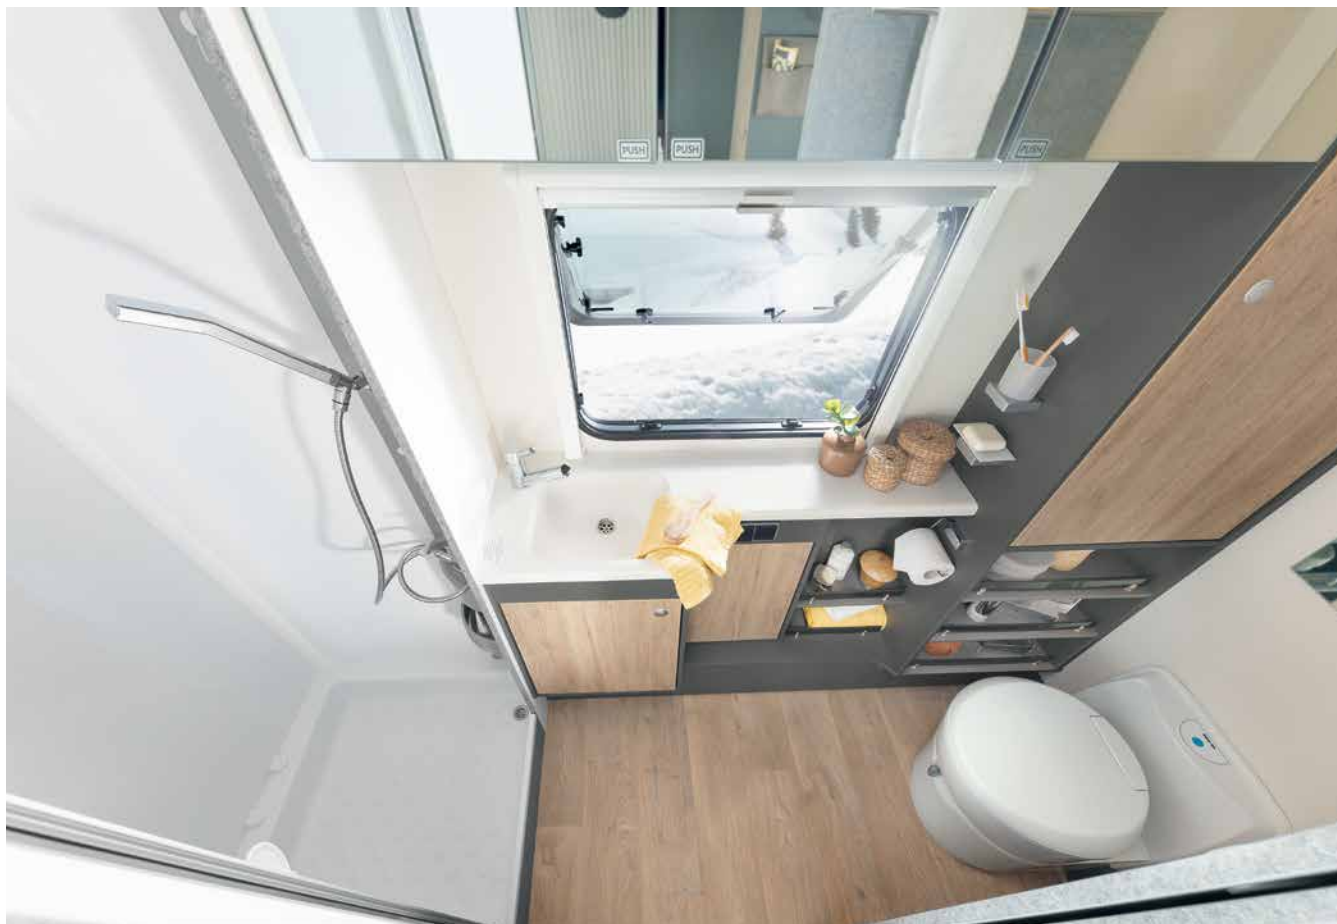

BAD

Romslig bad

Et baderom som går over hele vognens bredde med integrert dusj gir deg en romslig start på dagen • 690 BQT
| Tarragona