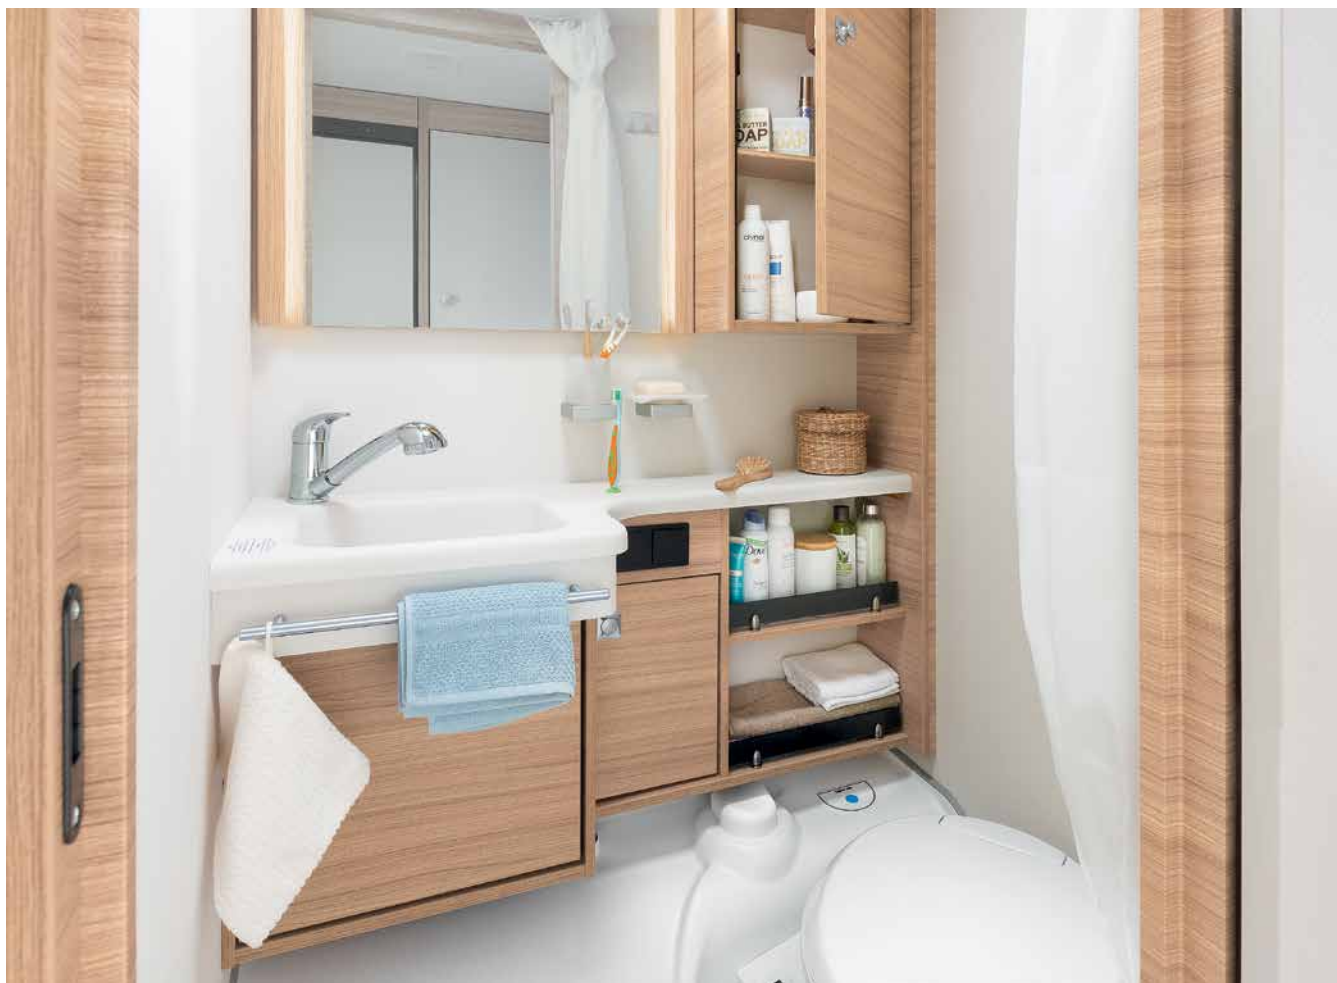

BAD

Velværeoase

På det kompakte badet i Camper® har du alt du trenger for å holde deg ren og pen • 550 ESK | Mount

Like ved siden av den store sengen finner du velværområdet: et dusjrom med toalett • 730 FKR | Galaxy