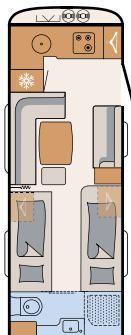

550 BET

3 soveplasser