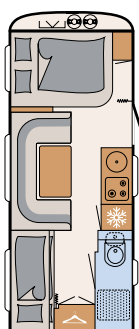

Glatte plater, hvite (standard)

Glatte plater, sølv metallic (tilleggsstyr)

540 QMK

5 soveplasser