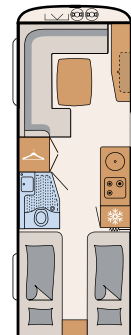

Glatte plater, hvite (standard)

Glatte plater, sølv metallic (tilleggsstyr)

540 QMK

5 soveplasser

550 BET

3 soveplasser

550 RD

4 soveplasser